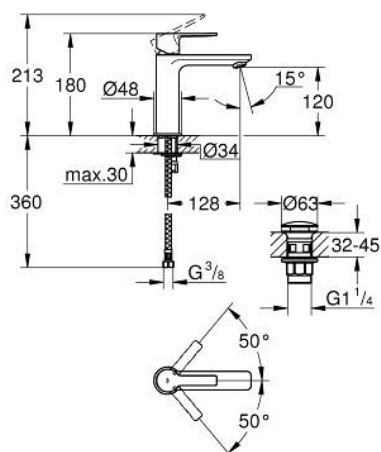

24 190 000 LINEARE BATERIA UMYWALKOWA, ROZMIAR S

OPIS PRODUKTU

- Colour: chrom
- montaż jednootworowy
- metalowa dźwignia
- GROHE SilkMove głowica ceramiczna 28 mm
- regulowany ogranicznik przepływu
- z ogranicznikiem temperatury
- GROHE LongLife trwała powłoka
- GROHE EcoJoy mniejsze zużycie wody
- maksymalne natężenie przepływu (przy 3 barach): 5 l/min
- SpeedClean perlator
- GROHE FastFixation Plus system instalacyjny
- bez zestawu odpływowego
- giętke węże przyłączeniowe
- z zestawem prysznicowym w skład którego wchodzi:
- słuchawka z wbudowanym przełącznikiem
- uchwyt prysznicowy ścienny
- wąż prysznicowy
- Wariant produktu: Professional

24 190 000 LINEARE BATERIA UMYWALKOWA, ROZMIAR S

ELEMENTY ZAMIENNE, listopada 2020 – now

- 1: Dźwignia (Numer zamówienia 46980000)
 - 2: nakładka (Numer zamówienia 46581000)
 - 3: pierścień mocujący (Numer zamówienia 07419000)
 - 4: Głowica (Numer zamówienia 48518000)
 - 5: Perlator (Numer zamówienia 48159000)
 - 6: Przeciwwzłazcze śrubowe (Numer zamówienia 46645000)
 - 7: Zawór zwrotny (Numer zamówienia 08565000)
 - 8: Zestaw odpływowy z korkiem typu naciśnij - otwórz (Numer zamówienia 65807000)*
 - 9: klucz nasadowy (Numer zamówienia 19017000)*
- Aksesoria opcjonalne