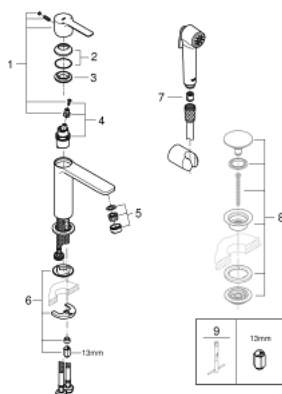

24 190 000 LINEARE BATERIA UMYWALKOWA, ROZMIAR S

OPIS PRODUKTU

- Colour: chrom
- montaż jednootworowy
- metalowa dźwignia
- GROHE SilkMove głowica ceramiczna 28 mm
- regulowany ogranicznik przepływu
- z ogranicznikiem temperatury
- GROHE LongLife trwała powłoka
- GROHE EcoJoy mniejsze zużycie wody
- maksymalne natężenie przepływu (przy 3 barach): 5 l/min
- SpeedClean perlator
- GROHE FastFixation Plus system instalacyjny
- bez zestawu odpływowego
- giętke węże przyłączeniowe
- z zestawem prysznicowym w skład którego wchodzi:
- słuchawka z wbudowanym przełącznikiem
- uchwyt prysznicowy ścienny
- wąż prysznicowy
- Wariant produktu: Professional

24 190 000 LINEARE BATERIA UMYWALKOWA, ROZMIAR S

ELEMENTY ZAMIENNE, listopada 2020 – now

- 1: Dźwignia (Numer zamówienia 46980000)
 - 2: nakładka (Numer zamówienia 46581000)
 - 3: pierścień mocujący (Numer zamówienia 07419000)
 - 4: Głowica (Numer zamówienia 48518000)
 - 5: Perlator (Numer zamówienia 48159000)
 - 6: Przeciwwzłazcze śrubowe (Numer zamówienia 46645000)
 - 7: Zawór zwrotny (Numer zamówienia 08565000)
 - 8: Zestaw odpływowy z korkiem typu naciśnij - otwórz (Numer zamówienia 65807000)*
 - 9: klucz nasadowy (Numer zamówienia 19017000)*
- Aksesoria opcjonalne