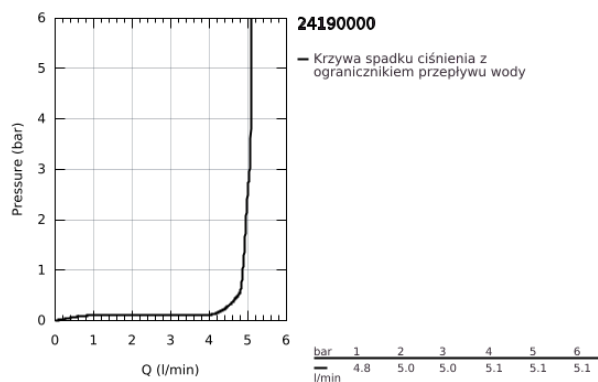

24 190 000 LINEARE BATERIA UMYWALKOWA, ROZMIAR S

OPIS PRODUKTU

- Colour: chrom
- montaż jednootworowy
- metalowa dźwignia
- GROHE SilkMove głowica ceramiczna 28 mm
- regulowany ogranicznik przepływu
- z ogranicznikiem temperatury
- GROHE LongLife trwała powłoka
- GROHE EcoJoy mniejsze zużycie wody
- maksymalne natężenie przepływu (przy 3 barach): 5 l/min
- SpeedClean perlator
- GROHE FastFixation Plus system instalacyjny
- bez zestawu odpływowego
- giętke węże przyłączeniowe
- z zestawem prysznicowym w skład którego wchodzi:
- słuchawka z wbudowanym przełącznikiem
- uchwyt prysznicowy ścienny
- wąż prysznicowy
- Wariant produktu: Professional

24 190 000 LINEARE BATERIA UMYWALKOWA, ROZMIAR S

ELEMENTY ZAMIENNE, listopada 2020 – now

- 1: Dźwignia (Numer zamówienia 46980000)
 - 2: nakładka (Numer zamówienia 46581000)
 - 3: pierścień mocujący (Numer zamówienia 07419000)
 - 4: Głowica (Numer zamówienia 48518000)
 - 5: Perlator (Numer zamówienia 48159000)
 - 6: Przeciwwzłazcze śrubowe (Numer zamówienia 46645000)
 - 7: Zawór zwrotny (Numer zamówienia 08565000)
 - 8: Zestaw odpływowy z korkiem typu naciśnij - otwórz (Numer zamówienia 65807000)*
 - 9: klucz nasadowy (Numer zamówienia 19017000)*
- Aksesoria opcjonalne