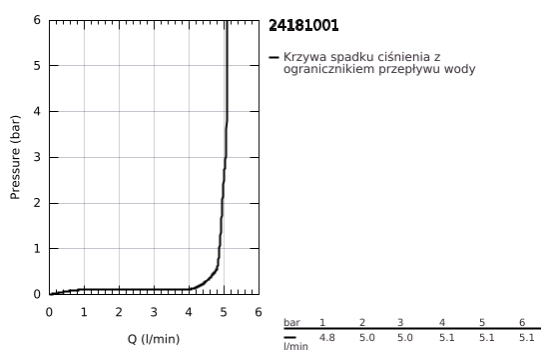

24 181 001 ESSENCE BATERIA UMYWALKOWA, ROZMIAR M

OPIS PRODUKTU

- Colour: chrom
- montaż jednootworowy
- metalowa dźwignia
- GROHE SilkMove głowica ceramiczna 28 mm
- z ogranicznikiem temperatury
- GROHE LongLife trwała powłoka
- GROHE EcoJoy mniejsze zużycie wody
- maksymalne natężenie przepływu (przy 3 barach): 5 l/min
- GROHE AquaGuide regulowany perlator
- GROHE FastFixation Plus system instalacyjny
- obrotowa wylewka z perlatozem i ogranicznikiem obrotu
- regulowany kąt obrotu 0° / 150° / 360°
- bez zestawu odpływowego
- z korkiem klik-klak 1 1/4"
- giętkie węże przyłączeniowe
- min. rekomendowane ciśnienie 1,0 bar
- Wariant produktu: Professional

24 181 001 ESSENCE BATERIA UMYWALKOWA, ROZMIAR M

ELEMENTY ZAMIENNE, grudnia 2021 – now

- 1: Dźwignia (Numer zamówienia 46919000)
 - 2: Głowica (Numer zamówienia 46580000)
 - 3: screw ring (Numer zamówienia 48591000)
 - 4: Wylewka rurowa (Numer zamówienia 13373000)
 - 4.1: Perlator (Numer zamówienia 48270000)
 - 4.2: pierścień z osłoną (Numer zamówienia 0128500M)
 - 4.3: pierścień zabezpieczający (Numer zamówienia 4826600M)
 - 5: Rozeta (Numer zamówienia 48603000)
 - 6: Przeciwzłazce śrubowe (Numer zamówienia 46645000)
 - 7: wąż ciśnieniowy (Numer zamówienia 46255000)
 - 8: Zestaw odpływowy z korkiem typu naciśnij - otwórz (Numer zamówienia 65807000)
 - 9: klucz nasadowy (Numer zamówienia 19017000)*
- Aksesoria opcjonalne