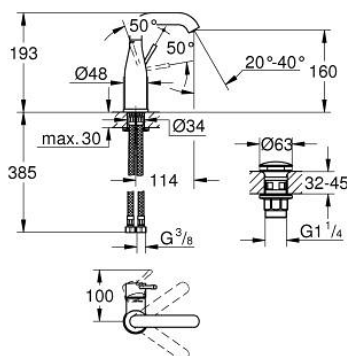

24 181 001 ESSENCE BATERIA UMYWALKOWA, ROZMIAR M

OPIS PRODUKTU

- Colour: chrom
- montaż jednootworowy
- metalowa dźwignia
- GROHE SilkMove głowica ceramiczna 28 mm
- z ogranicznikiem temperatury
- GROHE LongLife trwała powłoka
- GROHE EcoJoy mniejsze zużycie wody
- maksymalne natężenie przepływu (przy 3 barach): 5 l/min
- GROHE AquaGuide regulowany perlator
- GROHE FastFixation Plus system instalacyjny
- obrotowa wylewka z perlatozem i ogranicznikiem obrotu
- regulowany kąt obrotu 0° / 150° / 360°
- bez zestawu odpływowego
- z korkiem klik-klak 1 1/4"
- giętkie węże przyłączeniowe
- min. rekomendowane ciśnienie 1,0 bar
- Wariant produktu: Professional

24 181 001 ESSENCE BATERIA UMYWALKOWA, ROZMIAR M

ELEMENTY ZAMIENNE, grudnia 2021 – now

- 1: Dźwignia (Numer zamówienia 46919000)
 - 2: Głowica (Numer zamówienia 46580000)
 - 3: screw ring (Numer zamówienia 48591000)
 - 4: Wylewka rurowa (Numer zamówienia 13373000)
 - 4.1: Perlator (Numer zamówienia 48270000)
 - 4.2: pierścień z osłoną (Numer zamówienia 0128500M)
 - 4.3: pierścień zabezpieczający (Numer zamówienia 4826600M)
 - 5: Rozeta (Numer zamówienia 48603000)
 - 6: Przeciwzłazce śrubowe (Numer zamówienia 46645000)
 - 7: wąż ciśnieniowy (Numer zamówienia 46255000)
 - 8: Zestaw odpływowy z korkiem typu naciśnij - otwórz (Numer zamówienia 65807000)
 - 9: klucz nasadowy (Numer zamówienia 19017000)*
- Aksesoria opcjonalne