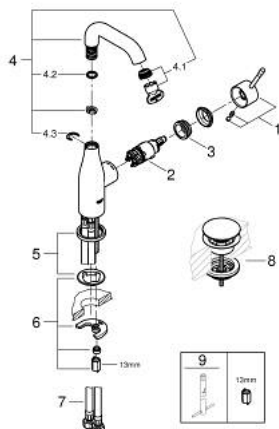

24 181 001 ESSENCE BATERIA UMYWALKOWA, ROZMIAR M

OPIS PRODUKTU

- Colour: chrom
- montaż jednootworowy
- metalowa dźwignia
- GROHE SilkMove głowica ceramiczna 28 mm
- z ogranicznikiem temperatury
- GROHE LongLife trwała powłoka
- GROHE EcoJoy mniejsze zużycie wody
- maksymalne natężenie przepływu (przy 3 barach): 5 l/min
- GROHE AquaGuide regulowany perlator
- GROHE FastFixation Plus system instalacyjny
- obrotowa wylewka z perlatozem i ogranicznikiem obrotu
- regulowany kąt obrotu 0° / 150° / 360°
- bez zestawu odpływowego
- z korkiem klik-klak 1 1/4"
- giętkie węże przyłączeniowe
- min. rekomendowane ciśnienie 1,0 bar
- Wariant produktu: Professional

24 181 001 ESSENCE BATERIA UMYWALKOWA, ROZMIAR M

ELEMENTY ZAMIENNE, grudnia 2021 – now

- 1: Dźwignia (Numer zamówienia 46919000)
 - 2: Głowica (Numer zamówienia 46580000)
 - 3: screw ring (Numer zamówienia 48591000)
 - 4: Wylewka rurowa (Numer zamówienia 13373000)
 - 4.1: Perlator (Numer zamówienia 48270000)
 - 4.2: pierścień z osłoną (Numer zamówienia 0128500M)
 - 4.3: pierścień zabezpieczający (Numer zamówienia 4826600M)
 - 5: Rozeta (Numer zamówienia 48603000)
 - 6: Przeciwzłazce śrubowe (Numer zamówienia 46645000)
 - 7: wąż ciśnieniowy (Numer zamówienia 46255000)
 - 8: Zestaw odpływowy z korkiem typu naciśnij - otwórz (Numer zamówienia 65807000)
 - 9: klucz nasadowy (Numer zamówienia 19017000)*
- Aksesoria opcjonalne