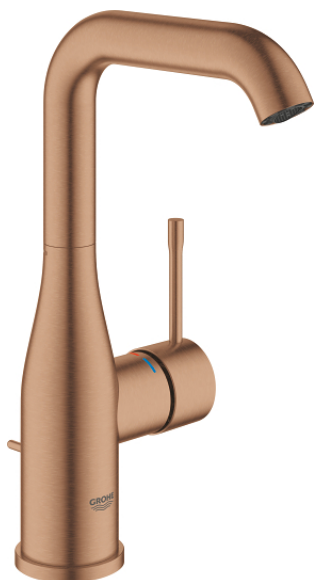

24 174 DL1 ESSENCE BATERIA UMYWALKOWA, ROZMIAR L

OPIS PRODUKTU

- Colour: brushed warm sunset
- montaż jednootworowy
- metalowa dźwignia
- GROHE SilkMove głowica ceramiczna 28 mm
- z ogranicznikiem temperatury
- GROHE LongLife trwała powłoka
- GROHE EcoJoy mniejsze zużycie wody
- maksymalne natężenie przepływu (przy 3 barach): 5 l/min
- GROHE AquaGuide regulowany perlator
- GROHE FastFixation Plus system instalacyjny
- obrotowa wylewka z perlatozem i ogranicznikiem obrotu
- regulowany kąt obrotu 0° / 150° / 360°
- metalowy zestaw odpływowy z drążkiem pociągającym 1 1/4"
- giętkie węże przyłączeniowe
- min. rekomendowane ciśnienie 1,0 bar