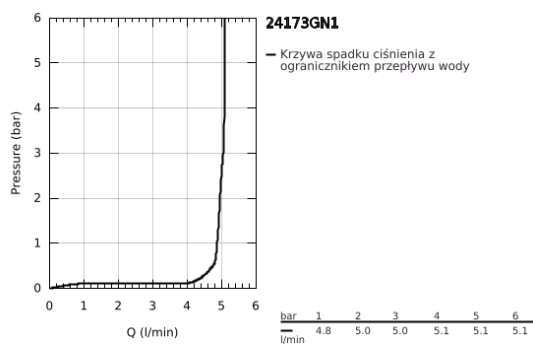

24 173 GN1 ESSENCE BATERIA UMYWALKOWA, ROZMIAR M

OPIS PRODUKTU

- Colour: brushed cool sunrise
- montaż jednootworowy
- metalowa dźwignia
- GROHE SilkMove głowica ceramiczna 28 mm
- z ogranicznikiem temperatury
- GROHE LongLife trwała powłoka
- GROHE EcoJoy mniejsze zużycie wody
- maksymalne natężenie przepływu (przy 3 barach): 5 l/min
- GROHE AquaGuide regulowany perlator
- GROHE FastFixation Plus system instalacyjny
- obrotowa wylewka z perlatozem i ogranicznikiem obrotu
- regulowany kąt obrotu 0° / 150° / 360°
- metalowy zestaw odpływowy z drążkiem pociągającym 1 1/4"
- giętkie węże przyłączeniowe
- min. rekomendowane ciśnienie 1,0 bar
- Wariant produktu: Professional

24 173 GN1 ESSENCE BATERIA UMYWALKOWA, ROZMIAR M

ELEMENTY ZAMIENNE, lutego 2022 – now

- 1: Dźwignia (Numer zamówienia 46919GN0)
 - 2: Głowica (Numer zamówienia 46580000)
 - 3: screw ring (Numer zamówienia 48591000)
 - 4: Wylewka rurowa (Numer zamówienia 13373GN0)
 - 4.1: Perlator (Numer zamówienia 48270000)
 - 4.2: pierścień z osłoną (Numer zamówienia 0128500M)
 - 4.3: pierścień zabezpieczający (Numer zamówienia 4826600M)
 - 5: Drążek pociągany (Numer zamówienia 46739GN0)
 - 6: Rozeta (Numer zamówienia 48603GN0)
 - 7: Przeciwwzłazce śrubowe (Numer zamówienia 46645000)
 - 8: Zestaw odpływowy 1 1/4" (Numer zamówienia 28910GN0)
 - 8.1: Korek (Numer zamówienia 07182GN0)
 - 8.2: drążek mimośrodowy (Numer zamówienia 07052000)
 - 9: wąż ciśnieniowy (Numer zamówienia 46255000)
 - 10: klucz nasadowy (Numer zamówienia 19017000)*
 - 11: drążek mimośrodowy (Numer zamówienia 07341000)*
- Aksesoria opcjonalne