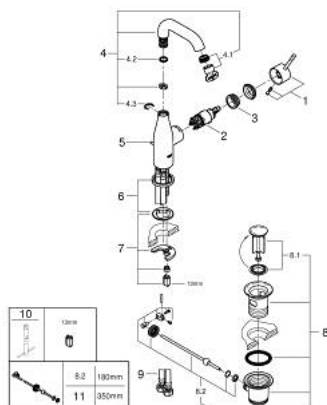

24 173 GN1 ESSENCE BATERIA UMYWALKOWA, ROZMIAR M

OPIS PRODUKTU

- Colour: brushed cool sunrise
- montaż jednootworowy
- metalowa dźwignia
- GROHE SilkMove głowica ceramiczna 28 mm
- z ogranicznikiem temperatury
- GROHE LongLife trwała powłoka
- GROHE EcoJoy mniejsze zużycie wody
- maksymalne natężenie przepływu (przy 3 barach): 5 l/min
- GROHE AquaGuide regulowany perlator
- GROHE FastFixation Plus system instalacyjny
- obrotowa wylewka z perlatozem i ogranicznikiem obrotu
- regulowany kąt obrotu 0° / 150° / 360°
- metalowy zestaw odpływowy z drążkiem pociągającym 1 1/4"
- giętkie węże przyłączeniowe
- min. rekomendowane ciśnienie 1,0 bar
- Wariant produktu: Professional

24 173 GN1 ESSENCE BATERIA UMYWALKOWA, ROZMIAR M

ELEMENTY ZAMIENNE, lutego 2022 – now

- 1: Dźwignia (Numer zamówienia 46919GN0)
 - 2: Głowica (Numer zamówienia 46580000)
 - 3: screw ring (Numer zamówienia 48591000)
 - 4: Wylewka rurowa (Numer zamówienia 13373GN0)
 - 4.1: Perlator (Numer zamówienia 48270000)
 - 4.2: pierścień z osłoną (Numer zamówienia 0128500M)
 - 4.3: pierścień zabezpieczający (Numer zamówienia 4826600M)
 - 5: Drążek pociągany (Numer zamówienia 46739GN0)
 - 6: Rozeta (Numer zamówienia 48603GN0)
 - 7: Przeciwwzłazce śrubowe (Numer zamówienia 46645000)
 - 8: Zestaw odpływowy 1 1/4" (Numer zamówienia 28910GN0)
 - 8.1: Korek (Numer zamówienia 07182GN0)
 - 8.2: drążek mimośrodowy (Numer zamówienia 07052000)
 - 9: wąż ciśnieniowy (Numer zamówienia 46255000)
 - 10: klucz nasadowy (Numer zamówienia 19017000)*
 - 11: drążek mimośrodowy (Numer zamówienia 07341000)*
- Aksesoria opcjonalne