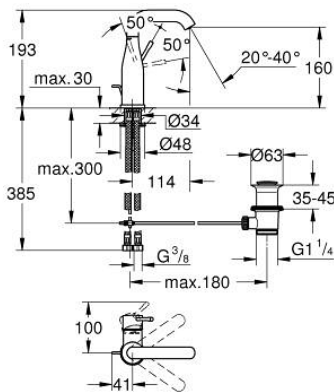

24 173 GN1 ESSENCE BATERIA UMYWALKOWA, ROZMIAR M

OPIS PRODUKTU

- Colour: brushed cool sunrise
- montaż jednootworowy
- metalowa dźwignia
- GROHE SilkMove głowica ceramiczna 28 mm
- z ogranicznikiem temperatury
- GROHE LongLife trwała powłoka
- GROHE EcoJoy mniejsze zużycie wody
- maksymalne natężenie przepływu (przy 3 barach): 5 l/min
- GROHE AquaGuide regulowany perlator
- GROHE FastFixation Plus system instalacyjny
- obrotowa wylewka z perlatozem i ogranicznikiem obrotu
- regulowany kąt obrotu 0° / 150° / 360°
- metalowy zestaw odpływowy z drążkiem pociągającym 1 1/4"
- giętkie węże przyłączeniowe
- min. rekomendowane ciśnienie 1,0 bar
- Wariant produktu: Professional

24 173 GN1 ESSENCE BATERIA UMYWALKOWA, ROZMIAR M

ELEMENTY ZAMIENNE, lutego 2022 – now

- 1: Dźwignia (Numer zamówienia 46919GN0)
 - 2: Głowica (Numer zamówienia 46580000)
 - 3: screw ring (Numer zamówienia 48591000)
 - 4: Wylewka rurowa (Numer zamówienia 13373GN0)
 - 4.1: Perlator (Numer zamówienia 48270000)
 - 4.2: pierścień z osłoną (Numer zamówienia 0128500M)
 - 4.3: pierścień zabezpieczający (Numer zamówienia 4826600M)
 - 5: Drążek pociągany (Numer zamówienia 46739GN0)
 - 6: Rozeta (Numer zamówienia 48603GN0)
 - 7: Przeciwwzłazce śrubowe (Numer zamówienia 46645000)
 - 8: Zestaw odpływowy 1 1/4" (Numer zamówienia 28910GN0)
 - 8.1: Korek (Numer zamówienia 07182GN0)
 - 8.2: drążek mimośrodowy (Numer zamówienia 07052000)
 - 9: wąż ciśnieniowy (Numer zamówienia 46255000)
 - 10: klucz nasadowy (Numer zamówienia 19017000)*
 - 11: drążek mimośrodowy (Numer zamówienia 07341000)*
- Aksesoria opcjonalne