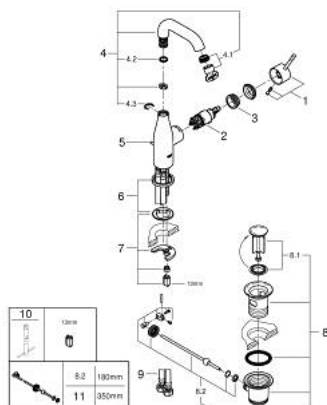

24 173 001 ESSENCE BATERIA UMYWALKOWA, ROZMIAR M

OPIS PRODUKTU

- Colour: chrom
- montaż jednootworowy
- metalowa dźwignia
- GROHE SilkMove głowica ceramiczna 28 mm
- z ogranicznikiem temperatury
- GROHE LongLife trwała powłoka
- GROHE EcoJoy mniejsze zużycie wody
- maksymalne natężenie przepływu (przy 3 barach): 5 l/min
- GROHE AquaGuide regulowany perlator
- GROHE FastFixation Plus system instalacyjny
- obrotowa wylewka z perlatozem i ogranicznikiem obrotu
- regulowany kąt obrotu 0° / 150° / 360°
- metalowy zestaw odpływowy z drążkiem pociągającym 1 1/4"
- giętkie węże przyłączeniowe
- min. rekomendowane ciśnienie 1,0 bar
- Wariant produktu: Professional

24 173 001 ESSENCE BATERIA UMYWALKOWA, ROZMIAR M

ELEMENTY ZAMIENNE, lutego 2022 – now

- 1: Dźwignia (Numer zamówienia 46919000)
 - 2: Głowica (Numer zamówienia 46580000)
 - 3: screw ring (Numer zamówienia 48591000)
 - 4: Wylewka rurowa (Numer zamówienia 13373000)
 - 4.1: Perlator (Numer zamówienia 48270000)
 - 4.2: pierścień z osłoną (Numer zamówienia 0128500M)
 - 4.3: pierścień zabezpieczający (Numer zamówienia 4826600M)
 - 5: Drążek pociągany (Numer zamówienia 46739000)
 - 6: Rozeta (Numer zamówienia 48603000)
 - 7: Przeciwzłącze śrubowe (Numer zamówienia 46645000)
 - 8: Zestaw odpływowy 1 1/4" (Numer zamówienia 28910000)
 - 8.1: Korek (Numer zamówienia 07182000)
 - 8.2: drążek mimośrodowy (Numer zamówienia 07052000)
 - 9: wąż ciśnieniowy (Numer zamówienia 46255000)
 - 10: klucz nasadowy (Numer zamówienia 19017000)*
 - 11: drążek mimośrodowy (Numer zamówienia 07341000)*
- Aksesoria opcjonalne