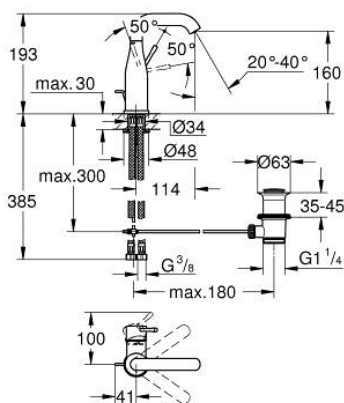

24 173 001 ESSENCE BATERIA UMYWALKOWA, ROZMIAR M

OPIS PRODUKTU

- Colour: chrom
- montaż jednootworowy
- metalowa dźwignia
- GROHE SilkMove głowica ceramiczna 28 mm
- z ogranicznikiem temperatury
- GROHE LongLife trwała powłoka
- GROHE EcoJoy mniejsze zużycie wody
- maksymalne natężenie przepływu (przy 3 barach): 5 l/min
- GROHE AquaGuide regulowany perlator
- GROHE FastFixation Plus system instalacyjny
- obrotowa wylewka z perlatozem i ogranicznikiem obrotu
- regulowany kąt obrotu 0° / 150° / 360°
- metalowy zestaw odpływowy z drążkiem pociągającym 1 1/4"
- giętkie węże przyłączeniowe
- min. rekomendowane ciśnienie 1,0 bar
- Wariant produktu: Professional

24 173 001 ESSENCE BATERIA UMYWALKOWA, ROZMIAR M

ELEMENTY ZAMIENNE, lutego 2022 – now

- 1: Dźwignia (Numer zamówienia 46919000)
 - 2: Głowica (Numer zamówienia 46580000)
 - 3: screw ring (Numer zamówienia 48591000)
 - 4: Wylewka rurowa (Numer zamówienia 13373000)
 - 4.1: Perlator (Numer zamówienia 48270000)
 - 4.2: pierścień z osłoną (Numer zamówienia 0128500M)
 - 4.3: pierścień zabezpieczający (Numer zamówienia 4826600M)
 - 5: Drążek pociągany (Numer zamówienia 46739000)
 - 6: Rozeta (Numer zamówienia 48603000)
 - 7: Przeciwzłącze śrubowe (Numer zamówienia 46645000)
 - 8: Zestaw odpływowy 1 1/4" (Numer zamówienia 28910000)
 - 8.1: Korek (Numer zamówienia 07182000)
 - 8.2: drążek mimośrodowy (Numer zamówienia 07052000)
 - 9: wąż ciśnieniowy (Numer zamówienia 46255000)
 - 10: klucz nasadowy (Numer zamówienia 19017000)*
 - 11: drążek mimośrodowy (Numer zamówienia 07341000)*
- Aksesoria opcjonalne