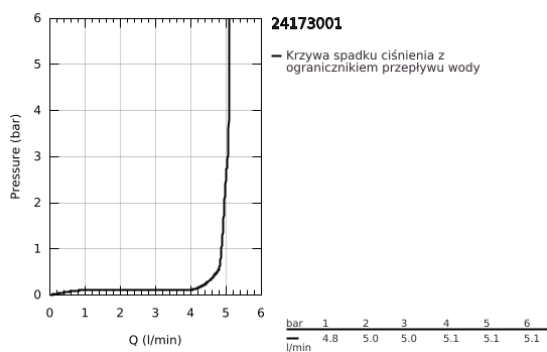

24 173 001 ESSENCE BATERIA UMYWALKOWA, ROZMIAR M

OPIS PRODUKTU

- Colour: chrom
- montaż jednootworowy
- metalowa dźwignia
- GROHE SilkMove głowica ceramiczna 28 mm
- z ogranicznikiem temperatury
- GROHE LongLife trwała powłoka
- GROHE EcoJoy mniejsze zużycie wody
- maksymalne natężenie przepływu (przy 3 barach): 5 l/min
- GROHE AquaGuide regulowany perlator
- GROHE FastFixation Plus system instalacyjny
- obrotowa wylewka z perlatozem i ogranicznikiem obrotu
- regulowany kąt obrotu 0° / 150° / 360°
- metalowy zestaw odpływowy z drążkiem pociągającym 1 1/4"
- giętkie węże przyłączeniowe
- min. rekomendowane ciśnienie 1,0 bar
- Wariant produktu: Professional

24 173 001 ESSENCE BATERIA UMYWALKOWA, ROZMIAR M

ELEMENTY ZAMIENNE, lutego 2022 – now

- 1: Dźwignia (Numer zamówienia 46919000)
 - 2: Głowica (Numer zamówienia 46580000)
 - 3: screw ring (Numer zamówienia 48591000)
 - 4: Wylewka rurowa (Numer zamówienia 13373000)
 - 4.1: Perlator (Numer zamówienia 48270000)
 - 4.2: pierścień z osłoną (Numer zamówienia 0128500M)
 - 4.3: pierścień zabezpieczający (Numer zamówienia 4826600M)
 - 5: Drążek pociągany (Numer zamówienia 46739000)
 - 6: Rozeta (Numer zamówienia 48603000)
 - 7: Przeciwzłącze śrubowe (Numer zamówienia 46645000)
 - 8: Zestaw odpływowy 1 1/4" (Numer zamówienia 28910000)
 - 8.1: Korek (Numer zamówienia 07182000)
 - 8.2: drążek mimośrodowy (Numer zamówienia 07052000)
 - 9: wąż ciśnieniowy (Numer zamówienia 46255000)
 - 10: klucz nasadowy (Numer zamówienia 19017000)*
 - 11: drążek mimośrodowy (Numer zamówienia 07341000)*
- Aksesoria opcjonalne