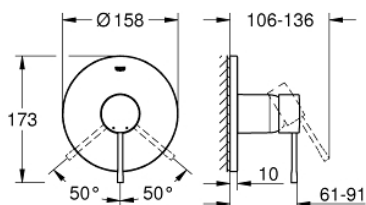

24 168 DC1 ESSENCE JEDNOUCHWYTOWA BATERIA DO OBSŁUGI JEDNEGO WYJŚCIA WODY

OPIS PRODUKTU

- Colour: stal nierdzewna
- do montażu z elementem podtynkowym (zamawiany osobno): GROHE Rapido SmartBox uniwersalny element montażowy (35 600 000/35 604 000)
- GROHE SilkMove głowica ceramiczna 46 mm
- GROHE LongLife trwała powłoka
- GROHE FastFixation rozeta ścienna (z uszczelnieniem, zakryte mocowania)
- metalowa rozeta ścienna, regulacja 6°
- metalowa dźwignia
- bez elementu podtynkowego 35 600/35 604 (zamawiany osobno)
- wydajność przepływu: wyjście B lub C = 30 l/min

24 168 DC1 ESSENCE JEDNOUCHWYTOWA BATERIA DO OBSŁUGI JEDNEGO WYJŚCIA WODY

ELEMENTY ZAMIENNE, października 2020 – now

1: Dźwignia (Numer zamówienia 46915DC0)

2: Rozeta (Numer zamówienia 48428DC0)

3: płyta montażowa (Numer zamówienia 48439000)

4: nakładka (Numer zamówienia 02693DC0)

5: Głowica (Numer zamówienia 46048000)

6: uszczelka (Numer zamówienia 48360000)

7: Ogranicznik temperatury (Numer zamówienia 46308000)*

8: Uniwersalny zestaw przedłużeń, 25 mm (Numer zamówienia 14056000)*