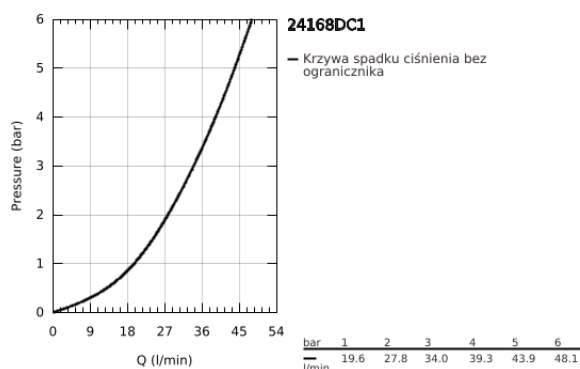

24 168 DC1 ESSENCE JEDNOUCHWYTOWA BATERIA DO OBSŁUGI JEDNEGO WYJŚCIA WODY

OPIS PRODUKTU

- Colour: stal nierdzewna
- do montażu z elementem podtynkowym (zamawiany osobno): GROHE Rapido SmartBox uniwersalny element montażowy (35 600 000/35 604 000)
- GROHE SilkMove głowica ceramiczna 46 mm
- GROHE LongLife trwała powłoka
- GROHE FastFixation rozeta ścienna (z uszczelnieniem, zakryte mocowania)
- metalowa rozeta ścienna, regulacja 6°
- metalowa dźwignia
- bez elementu podtynkowego 35 600/35 604 (zamawiany osobno)
- wydajność przepływu: wyjście B lub C = 30 l/min