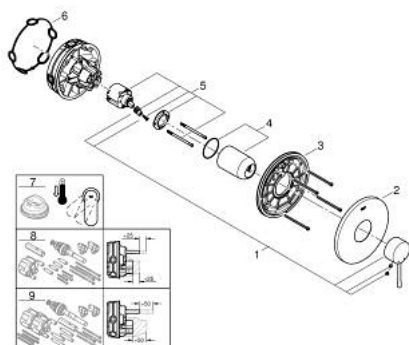

24 168 001 ESSENCE JEDNOUCHWYTOWA BATERIA DO OBSŁUGI JEDNEGO WYJŚCIA WODY

OPIS PRODUKTU

- Colour: chrom
- do montażu z elementem podtynkowym (zamawiany osobno): GROHE Rapido SmartBox uniwersalny element montażowy (35 600 000/35 604 000)
- GROHE SilkMove głowica ceramiczna 46 mm
- GROHE LongLife trwała powłoka
- GROHE FastFixation rozeta ścienna (z uszczelnieniem, zakryte mocowania)
- metalowa rozeta ścienna, regulacja 6°
- metalowa dźwignia
- bez elementu podtynkowego 35 600/35 604 (zamawiany osobno)
- wydajność przepływu: wyjście B lub C = 30 l/min
- Wariant produktu: Professional
- zastępuje baterię Essence 24 057 xx1

24 168 001 ESSENCE JEDNOUCHWYTOWA BATERIA DO OBSŁUGI JEDNEGO WYJŚCIA WODY

ELEMENTY ZAMIENNE, sierpnia 2020 – now

1: Dźwignia (Numer zamówienia 46915000)

2: Rozeta (Numer zamówienia 48428000)

3: płyta montażowa (Numer zamówienia 48439000)

4: nakładka (Numer zamówienia 02693000)

5: Głowica (Numer zamówienia 46048000)

6: uszczelka (Numer zamówienia 48360000)

7: Ogranicznik temperatury (Numer zamówienia 46308000)*

8: Uniwersalny zestaw przedłużeń, 25 mm (Numer zamówienia 14056000)*