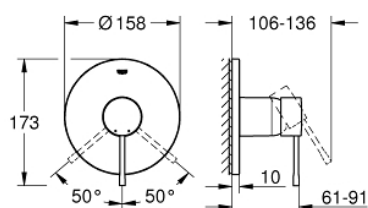

24 168 001 ESSENCE JEDNOUCHWYTOWA BATERIA DO OBSŁUGI JEDNEGO WYJŚCIA WODY

OPIS PRODUKTU

- Colour: chrom
- do montażu z elementem podtynkowym (zamawiany osobno): GROHE Rapido SmartBox uniwersalny element montażowy (35 600 000/35 604 000)
- GROHE SilkMove głowica ceramiczna 46 mm
- GROHE LongLife trwała powłoka
- GROHE FastFixation rozeta ścienna (z uszczelnieniem, zakryte mocowania)
- metalowa rozeta ścienna, regulacja 6°
- metalowa dźwignia
- bez elementu podtynkowego 35 600/35 604 (zamawiany osobno)
- wydajność przepływu: wyjście B lub C = 30 l/min
- Wariant produktu: Professional
- zastępuje baterię Essence 24 057 xx1

24 168 001 ESSENCE JEDNOUCHWYTOWA BATERIA DO OBSŁUGI JEDNEGO WYJŚCIA WODY

ELEMENTY ZAMIENNE, sierpnia 2020 – now

1: Dźwignia (Numer zamówienia 46915000)

2: Rozeta (Numer zamówienia 48428000)

3: płyta montażowa (Numer zamówienia 48439000)

4: nakładka (Numer zamówienia 02693000)

5: Głowica (Numer zamówienia 46048000)

6: uszczelka (Numer zamówienia 48360000)

7: Ogranicznik temperatury (Numer zamówienia 46308000)*

8: Uniwersalny zestaw przedłużeń, 25 mm (Numer zamówienia 14056000)*