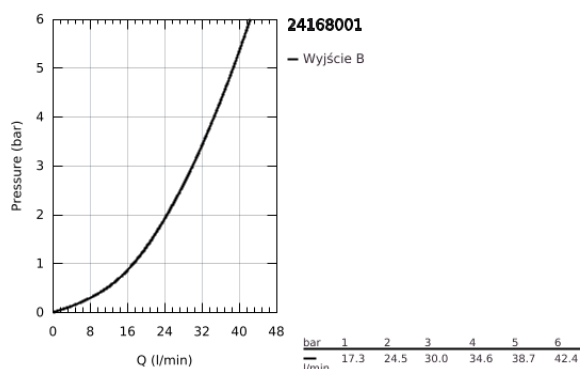

24 168 001 ESSENCE JEDNOUCHWYTOWA BATERIA DO OBSŁUGI JEDNEGO WYJŚCIA WODY

OPIS PRODUKTU

- Colour: chrom
- do montażu z elementem podtynkowym (zamawiany osobno): GROHE Rapido SmartBox uniwersalny element montażowy (35 600 000/35 604 000)
- GROHE SilkMove głowica ceramiczna 46 mm
- GROHE LongLife trwała powłoka
- GROHE FastFixation rozeta ścienna (z uszczelnieniem, zakryte mocowania)
- metalowa rozeta ścienna, regulacja 6°
- metalowa dźwignia
- bez elementu podtynkowego 35 600/35 604 (zamawiany osobno)
- wydajność przepływu: wyjście B lub C = 30 l/min
- Wariant produktu: Professional
- zastępuje baterię Essence 24 057 xx1