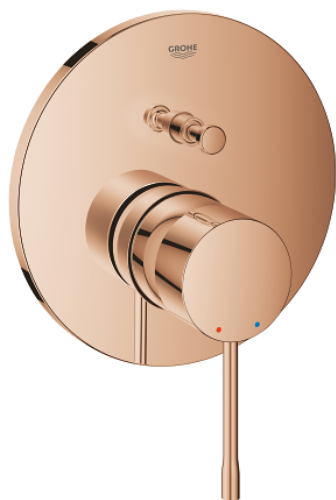

## 24 167 DA1 ESSENCE JEDNOUCHWYTOWA BATERIA DO OBSŁUGI DWÓCH WYJŚĆ WODY

### OPIS PRODUKTU

- Colour: warm sunset
- do montażu z elementem podtynkowym (zamawiany osobno): GROHE Rapido SmartBox uniwersalny element montażowy (35 600 000/35 604 000)
- GROHE SilkMove głowica ceramiczna 46 mm
- GROHE LongLife trwała powłoka
- GROHE FastFixation rozeta ścienna (z uszczelnieniem, zakryte mocowania)
- metalowa rozeta ścienna, regulacja 6°
- metalowa dźwignia
- automatyczny przełącznik: wanna/ prysznic
- bez elementu podtynkowego 35 600/35 604 (zamawiany osobno)
- wydajność przepływu: wyjście B = 27 l/min, wyjście C = 27 l/min