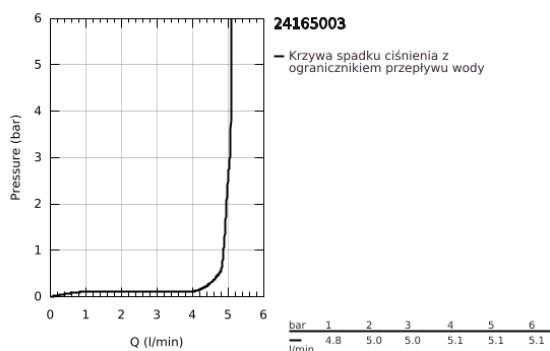

24 165 003 START BATERIA UMYWALKOWA, ROZMIAR XL

OPIS PRODUKTU

- Colour: chrom
- do umywalk wolnostojących
- montaż jednootworowy
- metalowa dźwignia
- GROHE SilkMove głowica ceramiczna 28 mm
- EcoMode dźwignia w pozycji środkowej uruchamia zimną wodę - oszczędność energii
- regulowany ogranicznik strumienia przepływu
- z ogranicznikiem temperatury
- GROHE LongLife trwała powłoka
- GROHE EcoJoy perlator 5,7 l/min
- GROHE AquaGuide regulowany perlator
- GROHE FastFixation system szybkiego montażu
- z korkiem klik-klak
- giętkie węże przyłączeniowe
- GROHE QuickTool included

24 165 003 START BATERIA UMYWALKOWA, ROZMIAR XL

ELEMENTY ZAMIENNE, czerwca 2020 – now

- 1: nakładka (Numer zamówienia 46116000)
 - 2: Głowica (Numer zamówienia 46580000)
 - 3: Regulator strumienia (Numer zamówienia 46837000)
 - 4: Przeciwzłącze śrubowe (Numer zamówienia 46645000)
 - 5: Zestaw odpływowy z korkiem typu naciśnij - otwórz (Numer zamówienia 65807000)
 - 6: klucz nasadowy (Numer zamówienia 19017000)*
- Aksesoria opcjonalne