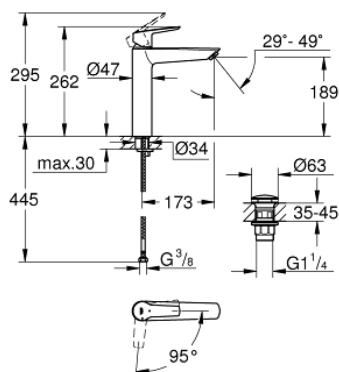

24 165 003 START BATERIA UMYWALKOWA, ROZMIAR XL

OPIS PRODUKTU

- Colour: chrom
- do umywalk wolnostojących
- montaż jednootworowy
- metalowa dźwignia
- GROHE SilkMove głowica ceramiczna 28 mm
- EcoMode dźwignia w pozycji środkowej uruchamia zimną wodę - oszczędność energii
- regulowany ogranicznik strumienia przepływu
- z ogranicznikiem temperatury
- GROHE LongLife trwała powłoka
- GROHE EcoJoy perlator 5,7 l/min
- GROHE AquaGuide regulowany perlator
- GROHE FastFixation system szybkiego montażu
- z korkiem klik-klak
- giętkie węże przyłączeniowe
- GROHE QuickTool included

24 165 003 START BATERIA UMYWALKOWA, ROZMIAR XL

ELEMENTY ZAMIENNE, czerwca 2020 – now

- 1: nakładka (Numer zamówienia 46116000)
 - 2: Głowica (Numer zamówienia 46580000)
 - 3: Regulator strumienia (Numer zamówienia 46837000)
 - 4: Przeciwzłącze śrubowe (Numer zamówienia 46645000)
 - 5: Zestaw odpływowy z korkiem typu naciśnij - otwórz (Numer zamówienia 65807000)
 - 6: klucz nasadowy (Numer zamówienia 19017000)*
- Aksesoria opcjonalne