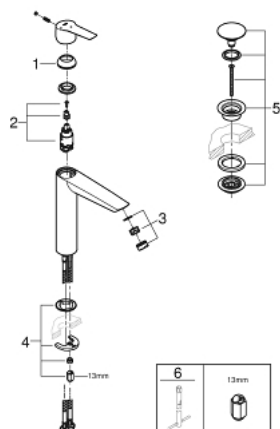

24 165 003 START BATERIA UMYWALKOWA, ROZMIAR XL

OPIS PRODUKTU

- Colour: chrom
- do umywalk wolnostojących
- montaż jednootworowy
- metalowa dźwignia
- GROHE SilkMove głowica ceramiczna 28 mm
- EcoMode dźwignia w pozycji środkowej uruchamia zimną wodę - oszczędność energii
- regulowany ogranicznik strumienia przepływu
- z ogranicznikiem temperatury
- GROHE LongLife trwała powłoka
- GROHE EcoJoy perlator 5,7 l/min
- GROHE AquaGuide regulowany perlator
- GROHE FastFixation system szybkiego montażu
- z korkiem klik-klak
- giętkie węże przyłączeniowe
- GROHE QuickTool included

24 165 003 START BATERIA UMYWALKOWA, ROZMIAR XL

ELEMENTY ZAMIENNE, czerwca 2020 – now

- 1: nakładka (Numer zamówienia 46116000)
 - 2: Głowica (Numer zamówienia 46580000)
 - 3: Regulator strumienia (Numer zamówienia 46837000)
 - 4: Przeciwzłącze śrubowe (Numer zamówienia 46645000)
 - 5: Zestaw odpływowy z korkiem typu naciśnij - otwórz (Numer zamówienia 65807000)
 - 6: klucz nasadowy (Numer zamówienia 19017000)*
- Aksesoria opcjonalne