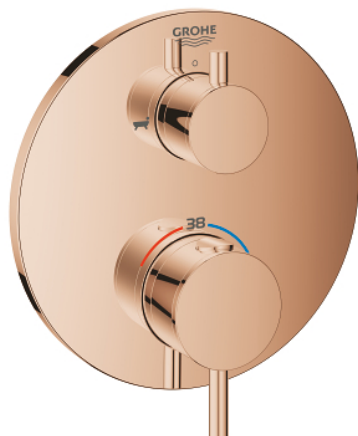

24 138 DA3 ATRIO TERMOSTATYCZNA BATERIA WANNOWA DO OBSŁUGI DWÓCH WYJŚĆ WODY

OPIS PRODUKTU

- Colour: warm sunset
- do montażu z elementem podtynkowym (zamawiany osobno): GROHE Rapido SmartBox uniwersalny element montażowy (35 600 000/35 604 000)
- GROHE TurboStat głowica termostaticzna
- GROHE LongLife trwała powłoka
- GROHE FastFixation rozeta ścienna (z uszczelnieniem, zakryte mocowania)
- metalowa rozeta ścienna, regulacja 6°
- nadrukowane symbole wanny i prysznicza
- GROHE SafeStop blokada na 38°C
- GROHE SafeStop Plus w zestawie opcjonalny ogranicznik temperatury 43°C / 46°C
- GROHE Aquadimmer: regulacja strumienia przepływu, przełącznik pomiędzy wyjściami wody
- metalowe pokręta
- wydajność przepływu:wyjście: B = 27 l/min wyjście: C = 30 l/min
- element montażowy zamawiany osobno