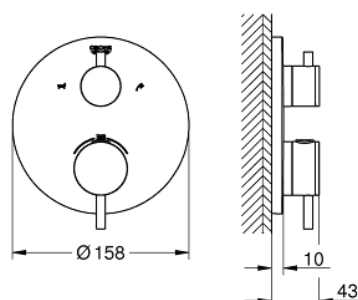

24 138 DA3 ATRIO TERMOSTATYCZNA BATERIA WANNOWA DO OBSŁUGI DWÓCH WYJŚĆ WODY

OPIS PRODUKTU

- Colour: warm sunset
- do montażu z elementem podtynkowym (zamawiany osobno): GROHE Rapido SmartBox uniwersalny element montażowy (35 600 000/35 604 000)
- GROHE TurboStat głowica termostaticzna
- GROHE LongLife trwała powłoka
- GROHE FastFixation rozeta ścienna (z uszczelnieniem, zakryte mocowania)
- metalowa rozeta ścienna, regulacja 6°
- nadrukowane symbole wanny i prysznicza
- GROHE SafeStop blokada na 38°C
- GROHE SafeStop Plus w zestawie opcjonalny ogranicznik temperatury 43°C / 46°C
- GROHE Aquadimmer: regulacja strumienia przepływu, przełącznik pomiędzy wyjściami wody
- metalowe pokręta
- wydajność przepływu:wyjście: B = 27 l/min wyjście: C = 30 l/min
- element montażowy zamawiany osobno