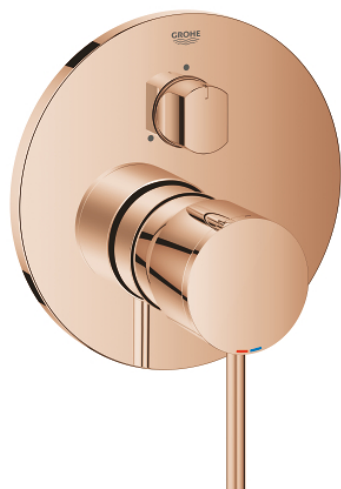

24 096 DA3 ATRIO JEDNOUCHWYTOWA BATERIA DO OBSŁUGI TRZECH WYJŚĆ WODY

OPIS PRODUKTU

- Colour: warm sunset
- do montażu z elementem podtynkowym (zamawiany osobno): GROHE Rapido SmartBox uniwersalny element montażowy (35 600 000/35 604 000)
- GROHE SilkMove głowica ceramiczna 46 mm
- GROHE LongLife trwała powłoka
- GROHE FastFixation rozeta ścienna (z uszczelnieniem, zakryte mocowania)
- metalowa rozeta ścienna, regulacja 6°
- metalowa dźwignia
- przełącznik trójdrożny
- wydajność przepływu:wyjście A = 27 l/min wyjście B = 27 l/min wyjście C = 27 l/min
- element montażowy zamawiany osobno