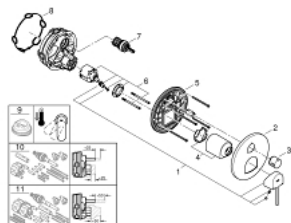

## 24 093 003 GROHE PLUS JEDNOUCHWYTOWA BATERIA DO OBSŁUGI TRZECH WYJŚĆ WODY

### OPIS PRODUKTU

- Colour: chrom
- do montażu z elementem podtynkowym (zamawiany osobno): GROHE Rapido SmartBox uniwersalny element montażowy (35 600 000/35 604 000)
- GROHE SilkMove głowica ceramiczna 46 mm
- GROHE LongLife trwała powłoka
- GROHE FastFixation rozeta ścienna (z uszczelnieniem, zakryte mocowania)
- metalowa rozeta ścienna, regulacja 6°
- metalowa dźwignia
- przełącznik trójdrożny
- wydajność przepływu:wyjście A = 27 l/min wyjście B = 27 l/min wyjście C = 27 l/min
- element montażowy zamawiany osobno

### ELEMENTY ZAMIENNE, sierpnia 2018 – now

- 1: Dźwignia (Numer zamówienia 48496000)
  - 2: Rozeta (Numer zamówienia 49117000)
  - 3: Diverter knob, round (Numer zamówienia 48447000)
  - 4: nakładka (Numer zamówienia 48495000)
  - 5: płyta montażowa (Numer zamówienia 49095000)
  - 6: Głowica (Numer zamówienia 46048000)
  - 7: Przełącznik (Numer zamówienia 48448000)
  - 8: uszczelka (Numer zamówienia 48360000)
  - 9: Ogranicznik temperatury (Numer zamówienia 46308000)\*
  - 10: Uniwersalny zestaw przedłużek, 25 mm (Numer zamówienia 14056000)\*
  - 11: Uniwersalny zestaw przedłużek, 50 mm (Numer zamówienia 14057000)\*
- Aksesoria opcjonalne