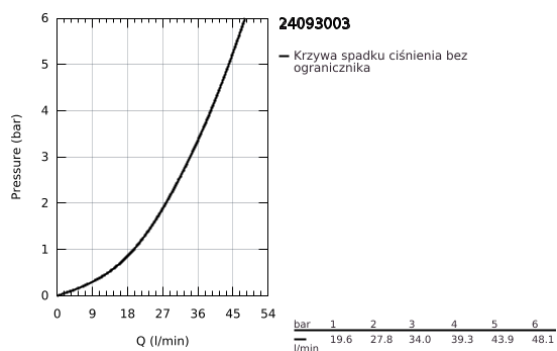

## 24 093 003 GROHE PLUS JEDNOUCHWYTOWA BATERIA DO OBSŁUGI TRZECH WYJŚĆ WODY

### OPIS PRODUKTU

- Colour: chrom
- do montażu z elementem podtynkowym (zamawiany osobno): GROHE Rapido SmartBox uniwersalny element montażowy (35 600 000/35 604 000)
- GROHE SilkMove głowica ceramiczna 46 mm
- GROHE LongLife trwała powłoka
- GROHE FastFixation rozeta ścienna (z uszczelnieniem, zakryte mocowania)
- metalowa rozeta ścienna, regulacja 6°
- metalowa dźwignia
- przełącznik trójdrożny
- wydajność przepływu:wyjście A = 27 l/min wyjście B = 27 l/min wyjście C = 27 l/min
- element montażowy zamawiany osobno