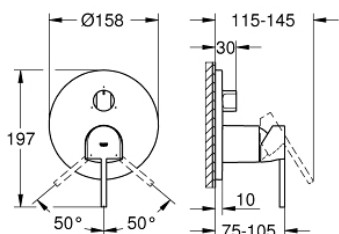

### OPIS PRODUKTU

- Colour: chrom
- do montażu z elementem podtynkowym (zamawiany osobno): GROHE Rapido SmartBox uniwersalny element montażowy (35 600 000/35 604 000)
- GROHE SilkMove głowica ceramiczna 46 mm
- GROHE LongLife trwała powłoka
- GROHE FastFixation rozeta ścienna (z uszczelnieniem, zakryte mocowania)
- metalowa rozeta ścienna, regulacja 6°
- metalowa dźwignia
- przełącznik trójdrożny
- wydajność przepływu:wyjście A = 27 l/min wyjście B = 27 l/min wyjście C = 27 l/min
- element montażowy zamawiany osobno

### ELEMENTY ZAMIENNE, sierpnia 2018 – now

- 1: Dźwignia (Numer zamówienia 48496000)
  - 2: Rozeta (Numer zamówienia 49117000)
  - 3: Diverter knob, round (Numer zamówienia 48447000)
  - 4: nakładka (Numer zamówienia 48495000)
  - 5: płyta montażowa (Numer zamówienia 49095000)
  - 6: Głowica (Numer zamówienia 46048000)
  - 7: Przełącznik (Numer zamówienia 48448000)
  - 8: uszczelka (Numer zamówienia 48360000)
  - 9: Ogranicznik temperatury (Numer zamówienia 46308000)\*
  - 10: Uniwersalny zestaw przedłużek, 25 mm (Numer zamówienia 14056000)\*
  - 11: Uniwersalny zestaw przedłużek, 50 mm (Numer zamówienia 14057000)\*
- Aksesoria opcjonalne