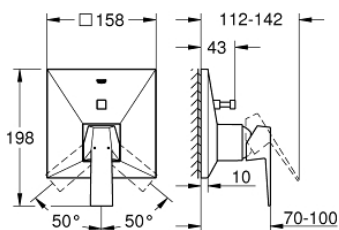

### OPIS PRODUKTU

- Colour: brushed hard graphite
- do montażu z elementem podtynkowym (zamawiany osobno): GROHE Rapido SmartBox uniwersalny element montażowy (35 600 000/35 604 000)
- GROHE SilkMove głowica ceramiczna 46 mm
- GROHE LongLife trwała powłoka
- GROHE FastFixation rozeta ścienna (z uszczelnieniem, zakryte mocowania)
- metalowa rozeta ścienna, regulacja 6°
- metalowa dźwignia
- automatyczny przełącznik: wanna/ prysznic
- wydajność przepływu: wyjście B = 27 l/min, wyjście C = 27 l/min
- element montażowy zamawiany osobno

### ELEMENTY ZAMIENNE, lipca 2017 – now

- 1: Dźwignia (Numer zamówienia 46804AL0)
  - 2: Rozeta (Numer zamówienia 48437AL0)
  - 3: płyta montażowa (Numer zamówienia 48438000)
  - 4: nakładka (Numer zamówienia 46784AL0)
  - 5: Przełącznik (Numer zamówienia 48442AL0)
  - 6: Głowica (Numer zamówienia 46048000)
  - 7: Zawór zwrotny (Numer zamówienia 49085000)
  - 8: uszczelka (Numer zamówienia 48360000)
  - 9: Ogranicznik temperatury (Numer zamówienia 46375000)\*
  - 10: Zabezpieczenie przed przepływem zwrotnym (DIN-EN1717) (Numer zamówienia 14055000)\*
  - 11: Uniwersalny zestaw przedłużeń, 25 mm (Numer zamówienia 14056000)\*
  - 12: Przełącznik (Numer zamówienia 48444AL0)\*
  - 13: Uniwersalny zestaw przedłużeń, 50 mm (Numer zamówienia 14057000)\*
  - 14: Przełącznik (Numer zamówienia 48445AL0)\*
- Aksesoria opcjonalne