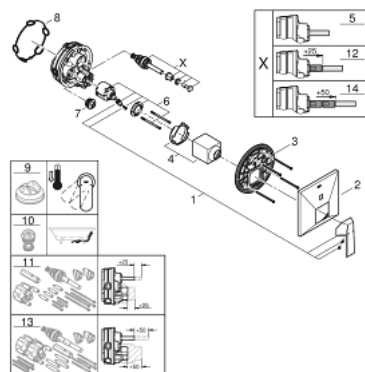

## 24 072 AL0 ALLURE BRILLIANT JEDNOUCHWYTOWA BATERIA DO OBSŁUGI DWÓCH WYJŚĆ WODY

### OPIS PRODUKTU

- Colour: brushed hard graphite
- do montażu z elementem podtynkowym (zamawiany osobno): GROHE Rapido SmartBox uniwersalny element montażowy (35 600 000/35 604 000)
- GROHE SilkMove głowica ceramiczna 46 mm
- GROHE LongLife trwała powłoka
- GROHE FastFixation rozeta ścienna (z uszczelnieniem, zakryte mocowania)
- metalowa rozeta ścienna, regulacja 6°
- metalowa dźwignia
- automatyczny przełącznik: wanna/ prysznic
- wydajność przepływu: wyjście B = 27 l/min, wyjście C = 27 l/min
- element montażowy zamawiany osobno

### ELEMENTY ZAMIENNE, lipca 2017 – now

- 1: Dźwignia (Numer zamówienia 46804AL0)
  - 2: Rozeta (Numer zamówienia 48437AL0)
  - 3: płyta montażowa (Numer zamówienia 48438000)
  - 4: nakładka (Numer zamówienia 46784AL0)
  - 5: Przełącznik (Numer zamówienia 48442AL0)
  - 6: Głowica (Numer zamówienia 46048000)
  - 7: Zawór zwrotny (Numer zamówienia 49085000)
  - 8: uszczelka (Numer zamówienia 48360000)
  - 9: Ogranicznik temperatury (Numer zamówienia 46375000)\*
  - 10: Zabezpieczenie przed przepływem zwrotnym (DIN-EN1717) (Numer zamówienia 14055000)\*
  - 11: Uniwersalny zestaw przedłużeń, 25 mm (Numer zamówienia 14056000)\*
  - 12: Przełącznik (Numer zamówienia 48444AL0)\*
  - 13: Uniwersalny zestaw przedłużeń, 50 mm (Numer zamówienia 14057000)\*
  - 14: Przełącznik (Numer zamówienia 48445AL0)\*
- Aksesoria opcjonalne