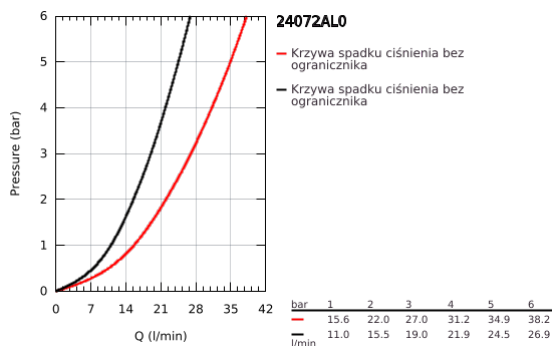

## 24 072 AL0 ALLURE BRILLIANT JEDNOUCHWYTOWA BATERIA DO OBSŁUGI DWÓCH WYJŚĆ WODY

### OPIS PRODUKTU

- Colour: brushed hard graphite
- do montażu z elementem podtynkowym (zamawiany osobno): GROHE Rapido SmartBox uniwersalny element montażowy (35 600 000/35 604 000)
- GROHE SilkMove głowica ceramiczna 46 mm
- GROHE LongLife trwała powłoka
- GROHE FastFixation rozeta ścienna (z uszczelnieniem, zakryte mocowania)
- metalowa rozeta ścienna, regulacja 6°
- metalowa dźwignia
- automatyczny przełącznik: wanna/ prysznic
- wydajność przepływu: wyjście B = 27 l/min, wyjście C = 27 l/min
- element montażowy zamawiany osobno