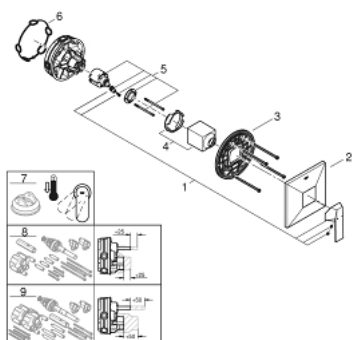

24 071 000 ALLURE BRILLIANT JEDNOUCHWYTOWA BATERIA DO OBSŁUGI JEDNEGO WYJŚCIA WODY

OPIS PRODUKTU

- Colour: chrom
- do montażu z elementem podtynkowym (zamawiany osobno): GROHE Rapido SmartBox uniwersalny element montażowy (35 600 000/35 604 000)
- GROHE SilkMove głowica ceramiczna 46 mm
- GROHE LongLife trwała powłoka
- GROHE FastFixation rozeta ścienna (z uszczelnieniem, zakryte mocowania)
- metalowa rozeta ścienna, regulacja 6°
- wydajność przepływu: wyjście B lub C = 30 l/min
- element montażowy zamawiany osobno

24 071 000 ALLURE BRILLIANT JEDNOUCHWYTOWA BATERIA DO OBSŁUGI JEDNEGO WYJŚCIA WODY

ELEMENTY ZAMIENNE, lipca 2017 – now

1: Dźwignia (Numer zamówienia 46804000)

2: Rozeta (Numer zamówienia 48436000)

3: płyta montażowa (Numer zamówienia 48441000)

4: nakładka (Numer zamówienia 46784000)

5: Głowica (Numer zamówienia 46048000)

6: uszczelka (Numer zamówienia 48360000)

7: Ogranicznik temperatury (Numer zamówienia 46375000)*

8: Uniwersalny zestaw przedłużeń, 25 mm (Numer zamówienia 14056000)*