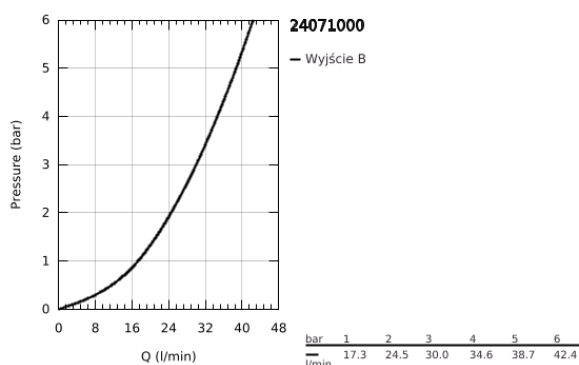

24 071 000 ALLURE BRILLIANT JEDNOUCHWYTOWA BATERIA DO OBSŁUGI JEDNEGO WYJŚCIA WODY

OPIS PRODUKTU

- Colour: chrom
- do montażu z elementem podtynkowym (zamawiany osobno): GROHE Rapido SmartBox uniwersalny element montażowy (35 600 000/35 604 000)
- GROHE SilkMove głowica ceramiczna 46 mm
- GROHE LongLife trwała powłoka
- GROHE FastFixation rozeta ścienna (z uszczelnieniem, zakryte mocowania)
- metalowa rozeta ścienna, regulacja 6°
- wydajność przepływu: wyjście B lub C = 30 l/min
- element montażowy zamawiany osobno