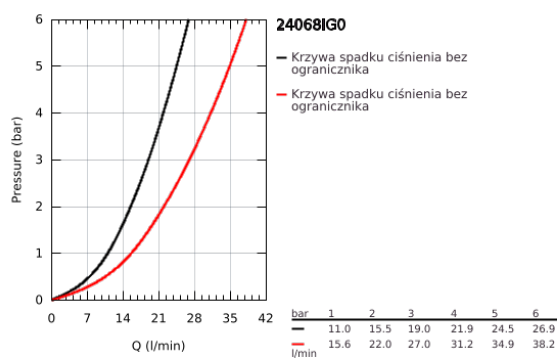

24 068 IG0 GRANDERA JEDNOUCHWYTOWA BATERIA DO OBSŁUGI DWÓCH WYJŚĆ WODY

OPIS PRODUKTU

- Colour: chrom / złoty
- do montażu z elementem podtynkowym (zamawiany osobno): GROHE Rapido SmartBox uniwersalny element montażowy (35 600 000/35 604 000)
- GROHE SilkMove głowica ceramiczna 46 mm
- GROHE LongLife trwała powłoka
- GROHE FastFixation rozeta ścienna (z uszczelnieniem, zakryte mocowania)
- metalowa rozeta ścienna, regulacja 6°
- metalowa dźwignia
- automatyczny przełącznik: wanna/ prysznic
- wydajność przepływu: wyjście B = 27 l/min, wyjście C = 27 l/min
- element montażowy zamawiany osobno