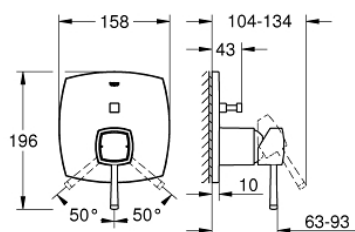

24 068 IG0 GRANDERA JEDNOUCHWYTOWA BATERIA DO OBSŁUGI DWÓCH WYJŚĆ WODY

OPIS PRODUKTU

- Colour: chrom / złoty
- do montażu z elementem podtynkowym (zamawiany osobno): GROHE Rapido SmartBox uniwersalny element montażowy (35 600 000/35 604 000)
- GROHE SilkMove głowica ceramiczna 46 mm
- GROHE LongLife trwała powłoka
- GROHE FastFixation rozeta ścienna (z uszczelnieniem, zakryte mocowania)
- metalowa rozeta ścienna, regulacja 6°
- metalowa dźwignia
- automatyczny przełącznik: wanna/ prysznic
- wydajność przepływu: wyjście B = 27 l/min, wyjście C = 27 l/min
- element montażowy zamawiany osobno

24 068 IG0 GRANDERA JEDNOUCHWYTOWA BATERIA DO OBSŁUGI DWÓCH WYJŚĆ WODY

ELEMENTY ZAMIENNE, lipca 2017 – now

- 1: dźwignia kompletna (Numer zamówienia 46833IG0)
 - 2: escutcheon (Numer zamówienia 48433000)
 - 3: mounting plate (Numer zamówienia 48438000)
 - 4: cap (Numer zamówienia 48455000)
 - 5: Głowica (Numer zamówienia 46048000)
 - 6: Przełącznik (Numer zamówienia 48442000)
 - 7: uszczelka (Numer zamówienia 48360000)
 - 8: Zawór zwrotny (Numer zamówienia 49085000)
 - 9: Ogranicznik temperatury (Numer zamówienia 46308000)*
 - 10: Zabezpieczenie przed przepływem zwrotnym (DIN-EN1717) (Numer zamówienia 14055000)*
- Aksesoria opcjonalne