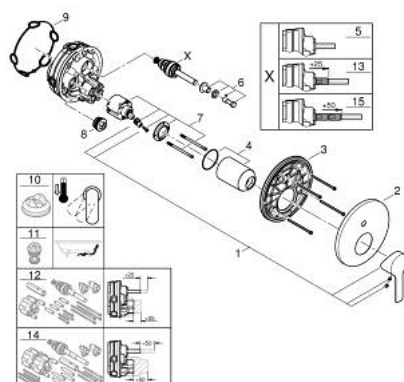

## 24 064 AL1 LINEARE JEDNOUCHWYTOWA BATERIA DO OBSŁUGI DWÓCH WYJŚĆ WODY

### OPIS PRODUKTU

- Colour: brushed hard graphite
- do montażu z elementem podtynkowym (zamawiany osobno): GROHE Rapido SmartBox uniwersalny element montażowy (35 600 000/35 604 000)
- GROHE SilkMove głowica ceramiczna 46 mm
- GROHE LongLife trwała powłoka
- GROHE FastFixation rozeta ścienna (z uszczelnieniem, zakryte mocowania)
- metalowa rozeta ścienna, regulacja 6°
- metalowa dźwignia
- automatyczny przełącznik: wanna/ prysznic
- bez elementu podtynkowego 35 600/35 604 (zamawiany osobno)
- wydajność przepływu: wyjście B = 27 l/min, wyjście C = 27 l/min

### ELEMENTY ZAMIENNE, kwietnia 2024 – now

- 1: Dźwignia (Numer zamówienia 46988AL0)
  - 2: Rozeta (Numer zamówienia 48429AL0)
  - 3: płyta montażowa (Numer zamówienia 48440000)
  - 4: nakładka (Numer zamówienia 09038AL0)
  - 5: Przełącznik (Numer zamówienia 48634000)
  - 6: przycisk przełącznika (Numer zamówienia 48637AL0)
  - 7: Głowica (Numer zamówienia 46048000)
  - 8: Zawór zwrotny (Numer zamówienia 49085000)
  - 9: uszczelka (Numer zamówienia 48360000)
  - 10: Ogranicznik temperatury (Numer zamówienia 46375000)\*
  - 11: Zabezpieczenie przed przepływem zwrotnym (DIN-EN1717) (Numer zamówienia 14055000)\*
  - 12: Uniwersalny zestaw przedłużeń, 25 mm (Numer zamówienia 14056000)\*
  - 13: diverter (Numer zamówienia 48635000)\*
  - 14: Uniwersalny zestaw przedłużeń, 50 mm (Numer zamówienia 14057000)\*
  - 15: diverter (Numer zamówienia 48636000)\*
- Aksesoria opcjonalne