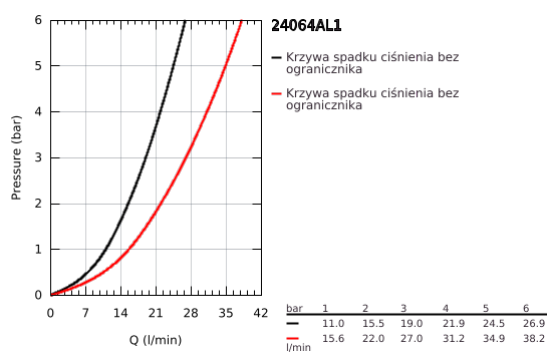

## 24 064 AL1 LINEARE JEDNOUCHWYTOWA BATERIA DO OBSŁUGI DWÓCH WYJŚĆ WODY

### OPIS PRODUKTU

- Colour: brushed hard graphite
- do montażu z elementem podtynkowym (zamawiany osobno): GROHE Rapido SmartBox uniwersalny element montażowy (35 600 000/35 604 000)
- GROHE SilkMove głowica ceramiczna 46 mm
- GROHE LongLife trwała powłoka
- GROHE FastFixation rozeta ścienna (z uszczelnieniem, zakryte mocowania)
- metalowa rozeta ścienna, regulacja 6°
- metalowa dźwignia
- automatyczny przełącznik: wanna/ prysznic
- bez elementu podtynkowego 35 600/35 604 (zamawiany osobno)
- wydajność przepływu: wyjście B = 27 l/min, wyjście C = 27 l/min