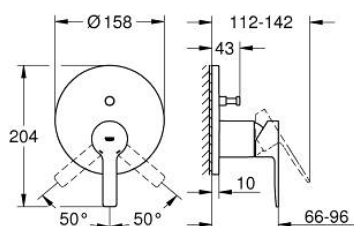

## 24 064 AL1 LINEARE JEDNOUCHWYTOWA BATERIA DO OBSŁUGI DWÓCH WYJŚĆ WODY

### OPIS PRODUKTU

- Colour: brushed hard graphite
- do montażu z elementem podtynkowym (zamawiany osobno): GROHE Rapido SmartBox uniwersalny element montażowy (35 600 000/35 604 000)
- GROHE SilkMove głowica ceramiczna 46 mm
- GROHE LongLife trwała powłoka
- GROHE FastFixation rozeta ścienna (z uszczelnieniem, zakryte mocowania)
- metalowa rozeta ścienna, regulacja 6°
- metalowa dźwignia
- automatyczny przełącznik: wanna/ prysznic
- bez elementu podtynkowego 35 600/35 604 (zamawiany osobno)
- wydajność przepływu: wyjście B = 27 l/min, wyjście C = 27 l/min

### ELEMENTY ZAMIENNE, kwietnia 2024 – now

- 1: Dźwignia (Numer zamówienia 46988AL0)
  - 2: Rozeta (Numer zamówienia 48429AL0)
  - 3: płyta montażowa (Numer zamówienia 48440000)
  - 4: nakładka (Numer zamówienia 09038AL0)
  - 5: Przełącznik (Numer zamówienia 48634000)
  - 6: przycisk przełącznika (Numer zamówienia 48637AL0)
  - 7: Głowica (Numer zamówienia 46048000)
  - 8: Zawór zwrotny (Numer zamówienia 49085000)
  - 9: uszczelka (Numer zamówienia 48360000)
  - 10: Ogranicznik temperatury (Numer zamówienia 46375000)\*
  - 11: Zabezpieczenie przed przepływem zwrotnym (DIN-EN1717) (Numer zamówienia 14055000)\*
  - 12: Uniwersalny zestaw przedłużeń, 25 mm (Numer zamówienia 14056000)\*
  - 13: diverter (Numer zamówienia 48635000)\*
  - 14: Uniwersalny zestaw przedłużeń, 50 mm (Numer zamówienia 14057000)\*
  - 15: diverter (Numer zamówienia 48636000)\*
- Aksesoria opcjonalne