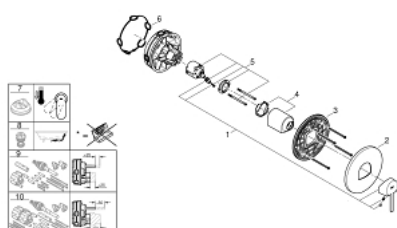

## 24 059 DC3 GROHE PLUS JEDNOUCHWYTOWA BATERIA DO OBSŁUGI JEDNEGO WYJŚCIA WODY

### OPIS PRODUKTU

- Colour: stal nierdzewna
- do montażu z elementem podtynkowym (zamawiany osobno): GROHE Rapido SmartBox uniwersalny element montażowy (35 600 000/35 604 000)
- GROHE SilkMove głowica ceramiczna 46 mm
- GROHE LongLife trwała powłoka
- GROHE FastFixation rozeta ścienna (z uszczelnieniem, zakryte mocowania)
- metalowa rozeta ścienna, regulacja 6°
- metalowa dźwignia
- wydajność przepływu: wyjście B lub C = 30 l/min
- element montażowy zamawiany osobno

### ELEMENTY ZAMIENNE, stycznia 2019 – now

- 1: Dźwignia (Numer zamówienia 48496DC0)
  - 2: Rozeta (Numer zamówienia 49116DC0)
  - 3: płyta montażowa (Numer zamówienia 48441000)
  - 4: nakładka (Numer zamówienia 48495DC0)
  - 5: Głowica (Numer zamówienia 46048000)
  - 6: uszczelka (Numer zamówienia 48360000)
  - 7: Ogranicznik temperatury (Numer zamówienia 46375000)\*
  - 8: Zabezpieczenie przed przepływem zwrotnym (DIN-EN1717) (Numer zamówienia 14055000)\*
  - 9: Uniwersalny zestaw przedłużek, 25 mm (Numer zamówienia 14056000)\*
  - 10: Uniwersalny zestaw przedłużek, 50 mm (Numer zamówienia 14057000)\*
- Aksesoria opcjonalne