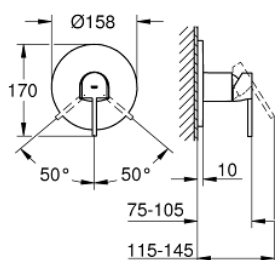

### OPIS PRODUKTU

- Colour: stal nierdzewna
- do montażu z elementem podtynkowym (zamawiany osobno): GROHE Rapido SmartBox uniwersalny element montażowy (35 600 000/35 604 000)
- GROHE SilkMove głowica ceramiczna 46 mm
- GROHE LongLife trwała powłoka
- GROHE FastFixation rozeta ścienna (z uszczelnieniem, zakryte mocowania)
- metalowa rozeta ścienna, regulacja 6°
- metalowa dźwignia
- wydajność przepływu: wyjście B lub C = 30 l/min
- element montażowy zamawiany osobno

### ELEMENTY ZAMIENNE, stycznia 2019 – now

- 1: Dźwignia (Numer zamówienia 48496DC0)
  - 2: Rozeta (Numer zamówienia 49116DC0)
  - 3: płyta montażowa (Numer zamówienia 48441000)
  - 4: nakładka (Numer zamówienia 48495DC0)
  - 5: Głowica (Numer zamówienia 46048000)
  - 6: uszczelka (Numer zamówienia 48360000)
  - 7: Ogranicznik temperatury (Numer zamówienia 46375000)\*
  - 8: Zabezpieczenie przed przepływem zwrotnym (DIN-EN1717) (Numer zamówienia 14055000)\*
  - 9: Uniwersalny zestaw przedłużek, 25 mm (Numer zamówienia 14056000)\*
  - 10: Uniwersalny zestaw przedłużek, 50 mm (Numer zamówienia 14057000)\*
- Aksesoria opcjonalne