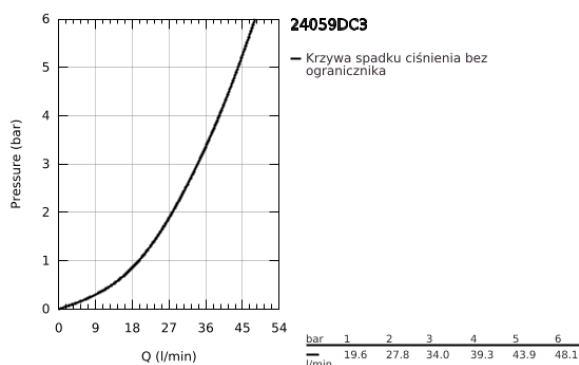

## 24 059 DC3 GROHE PLUS JEDNOUCHWYTOWA BATERIA DO OBSŁUGI JEDNEGO WYJŚCIA WODY

### OPIS PRODUKTU

- Colour: stal nierdzewna
- do montażu z elementem podtynkowym (zamawiany osobno): GROHE Rapido SmartBox uniwersalny element montażowy (35 600 000/35 604 000)
- GROHE SilkMove głowica ceramiczna 46 mm
- GROHE LongLife trwała powłoka
- GROHE FastFixation rozeta ścienna (z uszczelnieniem, zakryte mocowania)
- metalowa rozeta ścienna, regulacja 6°
- metalowa dźwignia
- wydajność przepływu: wyjście B lub C = 30 l/min
- element montażowy zamawiany osobno