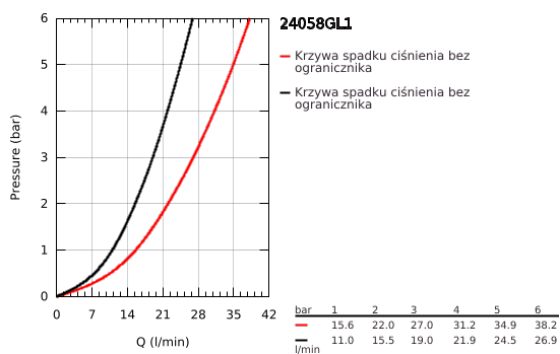

24 058 GL1 ESSENCE JEDNOUCHWYTOWA BATERIA DO OBSŁUGI DWÓCH WYJŚĆ WODY

OPIS PRODUKTU

- Colour: cool sunrise
- do montażu z elementem podtynkowym (zamawiany osobno): GROHE Rapido SmartBox uniwersalny element montażowy (35 600 000/35 604 000)
- GROHE SilkMove głowica ceramiczna 46 mm
- GROHE LongLife trwała powłoka
- GROHE FastFixation rozeta ścienna (z uszczelnieniem, zakryte mocowania)
- metalowa rozeta ścienna, regulacja 6°
- metalowa dźwignia
- automatyczny przełącznik: wanna/ prysznic
- bez elementu podtynkowego 35 600/35 604 (zamawiany osobno)
- wydajność przepływu: wyjście B = 27 l/min, wyjście C = 27 l/min