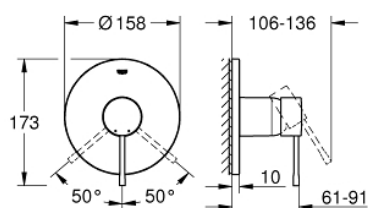

24 057 DC1 ESSENCE JEDNOUCHWYTOWA BATERIA DO OBSŁUGI JEDNEGO WYJŚCIA WODY

OPIS PRODUKTU

- Colour: stal nierdzewna
- do montażu z elementem podtynkowym (zamawiany osobno): GROHE Rapido SmartBox uniwersalny element montażowy (35 600 000/35 604 000)
- GROHE SilkMove głowica ceramiczna 46 mm
- GROHE LongLife trwała powłoka
- GROHE FastFixation rozeta ścienna (z uszczelnieniem, zakryte mocowania)
- metalowa rozeta ścienna, regulacja 6°
- metalowa dźwignia
- bez elementu podtynkowego 35 600/35 604 (zamawiany osobno)
- wydajność przepływu: wyjście B lub C = 30 l/min

24 057 DC1 ESSENCE JEDNOUCHWYTOWA BATERIA DO OBSŁUGI JEDNEGO WYJŚCIA WODY

ELEMENTY ZAMIENNE, lipca 2017 – now

- 1: Dźwignia (Numer zamówienia 46915DC0)
 - 2: Rozeta (Numer zamówienia 48428DC0)
 - 3: płyta montażowa (Numer zamówienia 48439000)
 - 4: nakładka (Numer zamówienia 02693DC0)
 - 5: Głowica (Numer zamówienia 46048000)
 - 6: uszczelka (Numer zamówienia 48360000)
 - 7: Ogranicznik temperatury (Numer zamówienia 46308000)*
 - 8: Uniwersalny zestaw przedłużeń, 25 mm (Numer zamówienia 14056000)*
 - 9: Uniwersalny zestaw przedłużeń, 50 mm (Numer zamówienia 14057000)*
- Aksesoria opcjonalne