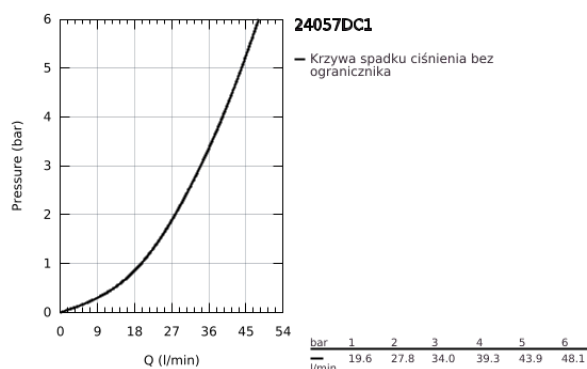

24 057 DC1 ESSENCE JEDNOUCHWYTOWA BATERIA DO OBSŁUGI JEDNEGO WYJŚCIA WODY

OPIS PRODUKTU

- Colour: stal nierdzewna
- do montażu z elementem podtynkowym (zamawiany osobno): GROHE Rapido SmartBox uniwersalny element montażowy (35 600 000/35 604 000)
- GROHE SilkMove głowica ceramiczna 46 mm
- GROHE LongLife trwała powłoka
- GROHE FastFixation rozeta ścienna (z uszczelnieniem, zakryte mocowania)
- metalowa rozeta ścienna, regulacja 6°
- metalowa dźwignia
- bez elementu podtynkowego 35 600/35 604 (zamawiany osobno)
- wydajność przepływu: wyjście B lub C = 30 l/min

24 057 DC1 ESSENCE JEDNOUCHWYTOWA BATERIA DO OBSŁUGI JEDNEGO WYJŚCIA WODY

ELEMENTY ZAMIENNE, lipca 2017 – now

- 1: Dźwignia (Numer zamówienia 46915DC0)
 - 2: Rozeta (Numer zamówienia 48428DC0)
 - 3: płyta montażowa (Numer zamówienia 48439000)
 - 4: nakładka (Numer zamówienia 02693DC0)
 - 5: Głowica (Numer zamówienia 46048000)
 - 6: uszczelka (Numer zamówienia 48360000)
 - 7: Ogranicznik temperatury (Numer zamówienia 46308000)*
 - 8: Uniwersalny zestaw przedłużeń, 25 mm (Numer zamówienia 14056000)*
 - 9: Uniwersalny zestaw przedłużeń, 50 mm (Numer zamówienia 14057000)*
- Aksesoria opcjonalne