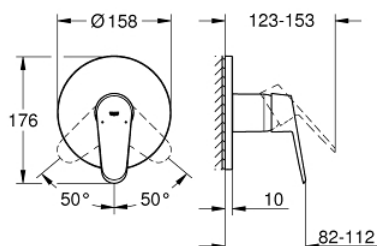

24 055 002 EURODISC COSMOPOLITAN JEDNOUCHWYTOWA BATERIA DO OBSŁUGI JEDNEGO WYJŚCIA WODY

OPIS PRODUKTU

- Colour: chrom
- do montażu z elementem podtynkowym (zamawiany osobno): GROHE Rapido SmartBox uniwersalny element montażowy (35 600 000/35 604 000)
- GROHE SilkMove głowica ceramiczna 46 mm
- GROHE LongLife trwała powłoka
- GROHE FastFixation rozeta ścienna (z uszczelnieniem, zakryte mocowania)
- metalowa rozeta ścienna, regulacja 6°
- metalowa dźwignia
- bez elementu podtynkowego 35 600/35 604 (zamawiany osobno)
- wydajność przepływu: wyjście B lub C = 30 l/min

24 055 002 EURODISC COSMOPOLITAN JEDNOUCHWYTOWA BATERIA DO OBSŁUGI JEDNEGO WYJŚCIA WODY

ELEMENTY ZAMIENNE, lipca 2017 – now

1: Dźwignia (Numer zamówienia 46743000)

2: Rozeta (Numer zamówienia 48428000)

3: płyta montażowa (Numer zamówienia 48439000)

4: nakładka (Numer zamówienia 02693000)

5: Głowica (Numer zamówienia 46048000)

6: uszczelka (Numer zamówienia 48360000)

7: Ogranicznik temperatury (Numer zamówienia 46308000)*

8: Uniwersalny zestaw przedłużek, 25 mm (Numer zamówienia 14056000)*