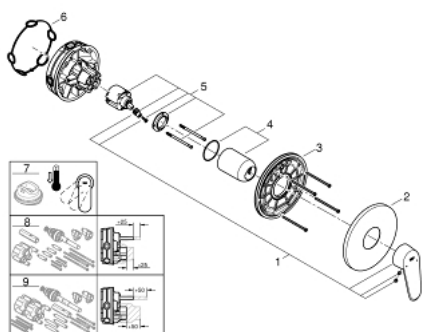

24 055 002 EURODISC COSMOPOLITAN JEDNOUCHWYTOWA BATERIA DO OBSŁUGI JEDNEGO WYJŚCIA WODY

OPIS PRODUKTU

- Colour: chrom
- do montażu z elementem podtynkowym (zamawiany osobno): GROHE Rapido SmartBox uniwersalny element montażowy (35 600 000/35 604 000)
- GROHE SilkMove głowica ceramiczna 46 mm
- GROHE LongLife trwała powłoka
- GROHE FastFixation rozeta ścienna (z uszczelnieniem, zakryte mocowania)
- metalowa rozeta ścienna, regulacja 6°
- metalowa dźwignia
- bez elementu podtynkowego 35 600/35 604 (zamawiany osobno)
- wydajność przepływu: wyjście B lub C = 30 l/min

24 055 002 EURODISC COSMOPOLITAN JEDNOUCHWYTOWA BATERIA DO OBSŁUGI JEDNEGO WYJŚCIA WODY

ELEMENTY ZAMIENNE, lipca 2017 – now

1: Dźwignia (Numer zamówienia 46743000)

2: Rozeta (Numer zamówienia 48428000)

3: płyta montażowa (Numer zamówienia 48439000)

4: nakładka (Numer zamówienia 02693000)

5: Głowica (Numer zamówienia 46048000)

6: uszczelka (Numer zamówienia 48360000)

7: Ogranicznik temperatury (Numer zamówienia 46308000)*

8: Uniwersalny zestaw przedłużek, 25 mm (Numer zamówienia 14056000)*