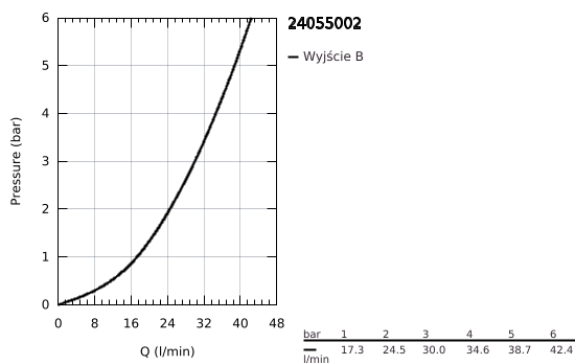

24 055 002 EURODISC COSMOPOLITAN JEDNOUCHWYTOWA BATERIA DO OBSŁUGI JEDNEGO WYJŚCIA WODY

OPIS PRODUKTU

- Colour: chrom
- do montażu z elementem podtynkowym (zamawiany osobno): GROHE Rapido SmartBox uniwersalny element montażowy (35 600 000/35 604 000)
- GROHE SilkMove głowica ceramiczna 46 mm
- GROHE LongLife trwała powłoka
- GROHE FastFixation rozeta ścienna (z uszczelnieniem, zakryte mocowania)
- metalowa rozeta ścienna, regulacja 6°
- metalowa dźwignia
- bez elementu podtynkowego 35 600/35 604 (zamawiany osobno)
- wydajność przepływu: wyjście B lub C = 30 l/min

24 055 002 EURODISC COSMOPOLITAN JEDNOUCHWYTOWA BATERIA DO OBSŁUGI JEDNEGO WYJŚCIA WODY

ELEMENTY ZAMIENNE, lipca 2017 – now

1: Dźwignia (Numer zamówienia 46743000)

2: Rozeta (Numer zamówienia 48428000)

3: płyta montażowa (Numer zamówienia 48439000)