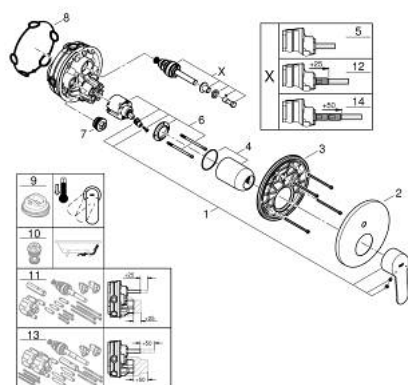

24 052 002 EUROSTYLE COSMOPOLITAN JEDNOUCHWYTOWA BATERIA DO OBSŁUGI DWÓCH WYJŚĆ WODY

OPIS PRODUKTU

- Colour: chrom
- do montażu z elementem podtynkowym (zamawiany osobno): GROHE Rapido SmartBox uniwersalny element montażowy (35 600 000/35 604 000)
- GROHE SilkMove głowica ceramiczna 46 mm
- GROHE LongLife trwała powłoka
- GROHE FastFixation rozeta ścienna (z uszczelnieniem, zakryte mocowania)
- metalowa rozeta ścienna, regulacja 6°
- metalowa dźwignia
- automatyczny przełącznik: wanna/ prysznic
- bez elementu podtynkowego 35 600/35 604 (zamawiany osobno)
- wydajność przepływu: wyjście B = 27 l/min, wyjście C = 27 l/min

24 052 002 EUROSTYLE COSMOPOLITAN JEDNOUCHWYTOWA BATERIA DO OBSŁUGI DWÓCH WYJŚĆ WODY

ELEMENTY ZAMIENNE, lipca 2017 – now

- 1: Dźwignia (Numer zamówienia 46752000)
 - 2: Rozeta (Numer zamówienia 48429000)
 - 3: płyta montażowa (Numer zamówienia 48440000)
 - 4: nakładka (Numer zamówienia 02693000)
 - 5: Przełącznik (Numer zamówienia 48442000)
 - 6: Głowica (Numer zamówienia 46048000)
 - 7: Zawór zwrotny (Numer zamówienia 49085000)
 - 8: uszczelka (Numer zamówienia 48360000)
 - 9: Ogranicznik temperatury (Numer zamówienia 46308000)*
 - 10: Zabezpieczenie przed przepływem zwrotnym (DIN-EN1717) (Numer zamówienia 14055000)*
 - 11: Uniwersalny zestaw przedłużeń, 25 mm (Numer zamówienia 14056000)*
 - 12: Przełącznik (Numer zamówienia 48444000)*
 - 13: Uniwersalny zestaw przedłużeń, 50 mm (Numer zamówienia 14057000)*
 - 14: Przełącznik (Numer zamówienia 48445000)*
- Aksesoria opcjonalne