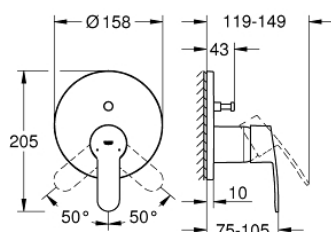

24 052 002 EUROSTYLE COSMOPOLITAN JEDNOUCHWYTOWA BATERIA DO OBSŁUGI DWÓCH WYJŚĆ WODY

OPIS PRODUKTU

- Colour: chrom
- do montażu z elementem podtynkowym (zamawiany osobno): GROHE Rapido SmartBox uniwersalny element montażowy (35 600 000/35 604 000)
- GROHE SilkMove głowica ceramiczna 46 mm
- GROHE LongLife trwała powłoka
- GROHE FastFixation rozeta ścienna (z uszczelnieniem, zakryte mocowania)
- metalowa rozeta ścienna, regulacja 6°
- metalowa dźwignia
- automatyczny przełącznik: wanna/ prysznic
- bez elementu podtynkowego 35 600/35 604 (zamawiany osobno)
- wydajność przepływu: wyjście B = 27 l/min, wyjście C = 27 l/min

24 052 002 EUROSTYLE COSMOPOLITAN JEDNOUCHWYTOWA BATERIA DO OBSŁUGI DWÓCH WYJŚĆ WODY

ELEMENTY ZAMIENNE, lipca 2017 – now

- 1: Dźwignia (Numer zamówienia 46752000)
 - 2: Rozeta (Numer zamówienia 48429000)
 - 3: płyta montażowa (Numer zamówienia 48440000)
 - 4: nakładka (Numer zamówienia 02693000)
 - 5: Przełącznik (Numer zamówienia 48442000)
 - 6: Głowica (Numer zamówienia 46048000)
 - 7: Zawór zwrotny (Numer zamówienia 49085000)
 - 8: uszczelka (Numer zamówienia 48360000)
 - 9: Ogranicznik temperatury (Numer zamówienia 46308000)*
 - 10: Zabezpieczenie przed przepływem zwrotnym (DIN-EN1717) (Numer zamówienia 14055000)*
 - 11: Uniwersalny zestaw przedłużeń, 25 mm (Numer zamówienia 14056000)*
 - 12: Przełącznik (Numer zamówienia 48444000)*
 - 13: Uniwersalny zestaw przedłużeń, 50 mm (Numer zamówienia 14057000)*
 - 14: Przełącznik (Numer zamówienia 48445000)*
- Aksesoria opcjonalne