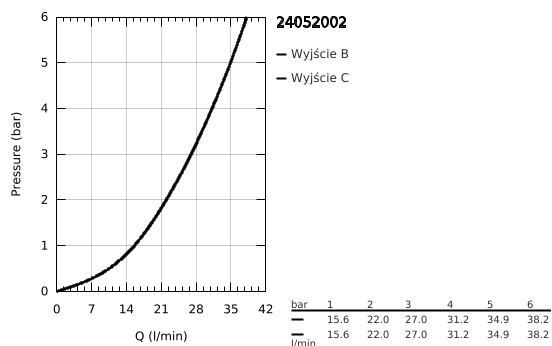

24 052 002 EUROSTYLE COSMOPOLITAN JEDNOUCHWYTOWA BATERIA DO OBSŁUGI DWÓCH WYJŚĆ WODY

OPIS PRODUKTU

- Colour: chrom
- do montażu z elementem podtynkowym (zamawiany osobno): GROHE Rapido SmartBox uniwersalny element montażowy (35 600 000/35 604 000)
- GROHE SilkMove głowica ceramiczna 46 mm
- GROHE LongLife trwała powłoka
- GROHE FastFixation rozeta ścienna (z uszczelnieniem, zakryte mocowania)
- metalowa rozeta ścienna, regulacja 6°
- metalowa dźwignia
- automatyczny przełącznik: wanna/ prysznic
- bez elementu podtynkowego 35 600/35 604 (zamawiany osobno)
- wydajność przepływu: wyjście B = 27 l/min, wyjście C = 27 l/min

24 052 002 EUROSTYLE COSMOPOLITAN JEDNOUCHWYTOWA BATERIA DO OBSŁUGI DWÓCH WYJŚĆ WODY

ELEMENTY ZAMIENNE, lipca 2017 – now

- 1: Dźwignia (Numer zamówienia 46752000)
 - 2: Rozeta (Numer zamówienia 48429000)
 - 3: płyta montażowa (Numer zamówienia 48440000)
 - 4: nakładka (Numer zamówienia 02693000)
 - 5: Przełącznik (Numer zamówienia 48442000)
 - 6: Głowica (Numer zamówienia 46048000)
 - 7: Zawór zwrotny (Numer zamówienia 49085000)
 - 8: uszczelka (Numer zamówienia 48360000)
 - 9: Ogranicznik temperatury (Numer zamówienia 46308000)*
 - 10: Zabezpieczenie przed przepływem zwrotnym (DIN-EN1717) (Numer zamówienia 14055000)*
 - 11: Uniwersalny zestaw przedłużeń, 25 mm (Numer zamówienia 14056000)*
 - 12: Przełącznik (Numer zamówienia 48444000)*
 - 13: Uniwersalny zestaw przedłużeń, 50 mm (Numer zamówienia 14057000)*
 - 14: Przełącznik (Numer zamówienia 48445000)*
- Aksesoria opcjonalne