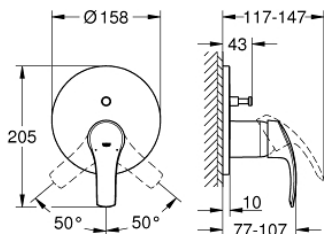

## 24 043 002 EUROSMART JEDNOUCHWYTOWA BATERIA DO OBSŁUGI DWÓCH WYJŚĆ WODY

### OPIS PRODUKTU

- Colour: chrom
- do montażu z elementem podtynkowym (zamawiany osobno): GROHE Rapido SmartBox uniwersalny element montażowy (35 600 000/35 604 000)
- GROHE SilkMove głowica ceramiczna 46 mm
- GROHE LongLife trwała powłoka
- GROHE FastFixation rozeta ścienna (z uszczelnieniem, zakryte mocowania)
- metalowa rozeta ścienna, regulacja 6°
- metalowa dźwignia
- automatyczny przełącznik: wanna/ prysznic
- wydajność przepływu: wyjście B = 27 l/min, wyjście C = 27 l/min
- element montażowy zamawiany osobno

### ELEMENTY ZAMIENNE, lipca 2017 – now

- 1: Dźwignia (Numer zamówienia 46903000)
  - 2: Rozeta (Numer zamówienia 48429000)
  - 3: płyta montażowa (Numer zamówienia 48440000)
  - 4: nakładka (Numer zamówienia 02693000)
  - 5: Przełącznik (Numer zamówienia 48442000)
  - 6: Głowica (Numer zamówienia 46048000)
  - 7: Zawór zwrotny (Numer zamówienia 49085000)
  - 8: uszczelka (Numer zamówienia 48360000)
  - 9: Ogranicznik temperatury (Numer zamówienia 46308000)\*
  - 10: Zabezpieczenie przed przepływem zwrotnym (DIN-EN1717) (Numer zamówienia 14055000)\*
  - 11: Uniwersalny zestaw przedłużeń, 25 mm (Numer zamówienia 14056000)\*
  - 12: Przełącznik (Numer zamówienia 48444000)\*
  - 13: Uniwersalny zestaw przedłużeń, 50 mm (Numer zamówienia 14057000)\*
  - 14: Przełącznik (Numer zamówienia 48445000)\*
- Aksesoria opcjonalne