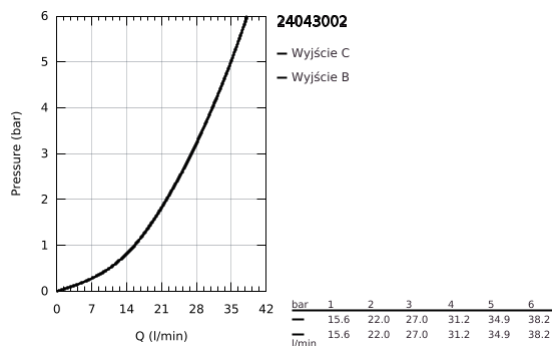

## 24 043 002 EUROSMART JEDNOUCHWYTOWA BATERIA DO OBSŁUGI DWÓCH WYJŚĆ WODY

### OPIS PRODUKTU

- Colour: chrom
- do montażu z elementem podtynkowym (zamawiany osobno): GROHE Rapido SmartBox uniwersalny element montażowy (35 600 000/35 604 000)
- GROHE SilkMove głowica ceramiczna 46 mm
- GROHE LongLife trwała powłoka
- GROHE FastFixation rozeta ścienna (z uszczelnieniem, zakryte mocowania)
- metalowa rozeta ścienna, regulacja 6°
- metalowa dźwignia
- automatyczny przełącznik: wanna/ prysznic
- wydajność przepływu: wyjście B = 27 l/min, wyjście C = 27 l/min
- element montażowy zamawiany osobno