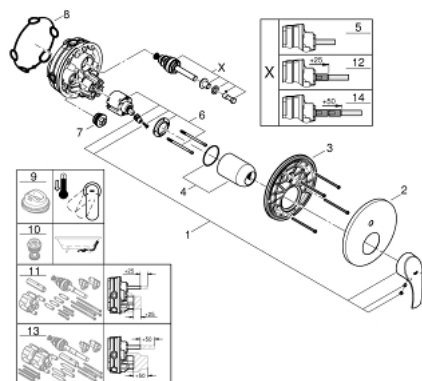

## 24 043 002 EUROSMART JEDNOUCHWYTOWA BATERIA DO OBSŁUGI DWÓCH WYJŚĆ WODY

### OPIS PRODUKTU

- Colour: chrom
- do montażu z elementem podtynkowym (zamawiany osobno): GROHE Rapido SmartBox uniwersalny element montażowy (35 600 000/35 604 000)
- GROHE SilkMove głowica ceramiczna 46 mm
- GROHE LongLife trwała powłoka
- GROHE FastFixation rozeta ścienna (z uszczelnieniem, zakryte mocowania)
- metalowa rozeta ścienna, regulacja 6°
- metalowa dźwignia
- automatyczny przełącznik: wanna/ prysznic
- wydajność przepływu: wyjście B = 27 l/min, wyjście C = 27 l/min
- element montażowy zamawiany osobno

### ELEMENTY ZAMIENNE, lipca 2017 – now

- 1: Dźwignia (Numer zamówienia 46903000)
  - 2: Rozeta (Numer zamówienia 48429000)
  - 3: płyta montażowa (Numer zamówienia 48440000)
  - 4: nakładka (Numer zamówienia 02693000)
  - 5: Przełącznik (Numer zamówienia 48442000)
  - 6: Głowica (Numer zamówienia 46048000)
  - 7: Zawór zwrotny (Numer zamówienia 49085000)
  - 8: uszczelka (Numer zamówienia 48360000)
  - 9: Ogranicznik temperatury (Numer zamówienia 46308000)\*
  - 10: Zabezpieczenie przed przepływem zwrotnym (DIN-EN1717) (Numer zamówienia 14055000)\*
  - 11: Uniwersalny zestaw przedłużeń, 25 mm (Numer zamówienia 14056000)\*
  - 12: Przełącznik (Numer zamówienia 48444000)\*
  - 13: Uniwersalny zestaw przedłużeń, 50 mm (Numer zamówienia 14057000)\*
  - 14: Przełącznik (Numer zamówienia 48445000)\*
- Aksesoria opcjonalne