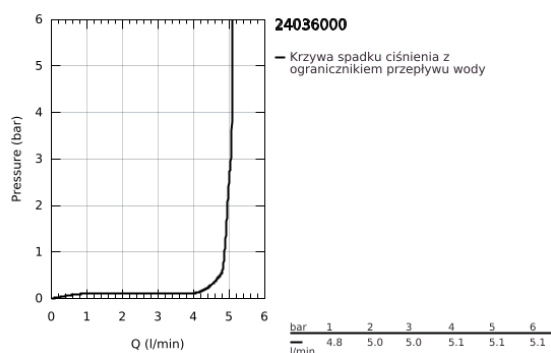

## 24 036 000 EURODISC JOY BATERIA BIDETOWA, ROZMIAR S

### OPIS PRODUKTU

- Colour: chrom
- montaż jednootworowy
- metalowa dźwignia
- GROHE FeatherControl głowica typu Joystick
- GROHE LongLife trwała powłoka
- GROHE EcoJoy mniejsze zużycie wody
- maksymalne natężenie przepływu (przy 3 barach): 5 l/min
- perlator z przegubem kulowym
- GROHE FastFixation Plus system instalacyjny
- metalowy zestaw odpływowy z drążkiem pociąganym 1 1/4"
- giętkie węże przyłączeniowe
- min. rekomendowane ciśnienie 1,0 bar