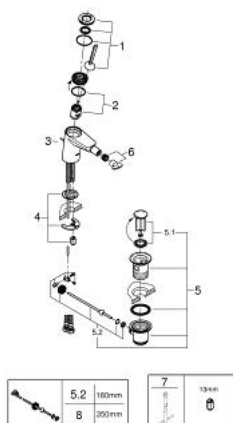

## 24 036 000 EURODISC JOY BATERIA BIDETOWA, ROZMIAR S

### OPIS PRODUKTU

- Colour: chrom
- montaż jednootworowy
- metalowa dźwignia
- GROHE FeatherControl głowica typu Joystick
- GROHE LongLife trwała powłoka
- GROHE EcoJoy mniejsze zużycie wody
- maksymalne natężenie przepływu (przy 3 barach): 5 l/min
- perlator z przegubem kulowym
- GROHE FastFixation Plus system instalacyjny
- metalowy zestaw odpływowy z drążkiem pociąganym 1 1/4"
- giętkie węże przyłączeniowe
- min. rekomendowane ciśnienie 1,0 bar

### ELEMENTY ZAMIENNE, sierpnia 2013 – now

- 1: Dźwignia (Numer zamówienia 46906000)
- 2: Głowica (Numer zamówienia 46907000)
- 3: Drążek pociągany (Numer zamówienia 46739000)
- 4: Przeciwwzłazcze śrubowe (Numer zamówienia 46645000)
- 5: Zestaw odpływowy 1 1/4" (Numer zamówienia 28910000)
- 5.1: Korek (Numer zamówienia 07182000)
- 5.2: drążek mimośrodowy (Numer zamówienia 07052000)
- 6: Perlator (Numer zamówienia 13998000)
- 7: klucz nasadowy (Numer zamówienia 19017000)\*
- 8: drążek mimośrodowy (Numer zamówienia 07341000)\*