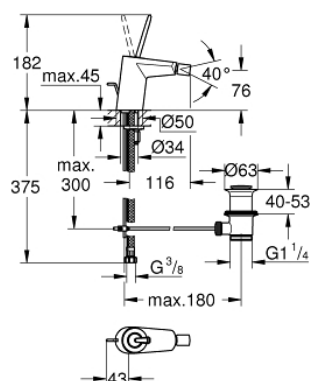

## 24 036 000 EURODISC JOY BATERIA BIDETOWA, ROZMIAR S

### OPIS PRODUKTU

- Colour: chrom
- montaż jednootworowy
- metalowa dźwignia
- GROHE FeatherControl głowica typu Joystick
- GROHE LongLife trwała powłoka
- GROHE EcoJoy mniejsze zużycie wody
- maksymalne natężenie przepływu (przy 3 barach): 5 l/min
- perlator z przegubem kulowym
- GROHE FastFixation Plus system instalacyjny
- metalowy zestaw odpływowy z drążkiem pociąganym 1 1/4"
- giętkie węże przyłączeniowe
- min. rekomendowane ciśnienie 1,0 bar

### ELEMENTY ZAMIENNE, sierpnia 2013 – now

- 1: Dźwignia (Numer zamówienia 46906000)
- 2: Głowica (Numer zamówienia 46907000)
- 3: Drążek pociągany (Numer zamówienia 46739000)
- 4: Przeciwwzłazcze śrubowe (Numer zamówienia 46645000)
- 5: Zestaw odpływowy 1 1/4" (Numer zamówienia 28910000)
- 5.1: Korek (Numer zamówienia 07182000)
- 5.2: drążek mimośrodowy (Numer zamówienia 07052000)
- 6: Perlator (Numer zamówienia 13998000)
- 7: klucz nasadowy (Numer zamówienia 19017000)\*
- 8: drążek mimośrodowy (Numer zamówienia 07341000)\*