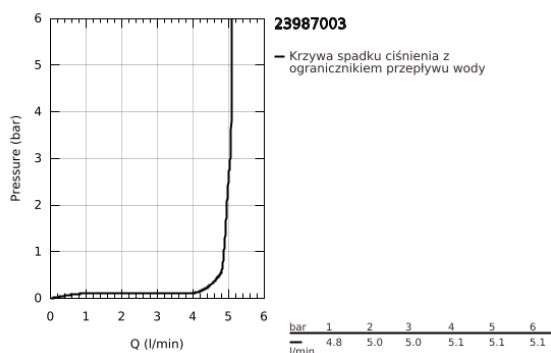

23 987 003 EUROSMART BATERIA UMYWALKOWA, ROZMIAR M

OPIS PRODUKTU

- Colour: chrom
- termostatyczna ochrona przed poparzeniem
- regulacja maksymalnej temperatury
- dezynfekcja termiczna bez konieczności ponownego ustawiania temperatury
- w zestawie klucz umożliwiający uruchomienie dezynfekcji termicznej
- montaż jednootworowy
- metalowa dźwignia z otworem
- długość dźwigni 130 mm
- GROHE SilkMove głowica ceramiczna 28 mm
- regulowany ogranicznik strumienia przepływu
- wbudowane zawory zwrotne
- sitka do zanieczyszczeń
- osobne kanały wodne - brak kontaktu wody z ołowiem i niklem
- maksymalne natężenie przepływu (przy 3 barach): 5 l/min
- regulator strumienia laminarnego
- GROHE FastFixation system szybkiego montażu
- bez zestawu odpływowego
- giętkie węże przyłączeniowe
- max. różnica ciśnień 5:1
- Wariant produktu: Professional

23 987 003 EUROSMART BATERIA UMYWALKOWA, ROZMIAR M

ELEMENTY ZAMIENNE, grudnia 2019 – now

- 1: Dźwignia (Numer zamówienia 48577000)
 - 2: nakładka (Numer zamówienia 46116000)
 - 3: Głowica (Numer zamówienia 48518000)
 - 4: Regulator strumienia (Numer zamówienia 13960000)
 - 5: Set of replacement parts (Numer zamówienia 48578000)
 - 6: Przeciwwzłazcze śrubowe (Numer zamówienia 46645000)
 - 7: Zawór zwrotny (Numer zamówienia 4257200M)
 - 8: filtr (Numer zamówienia 4241300M)
 - 9: Zestaw odpływowy z korkiem typu naciśnij - otwórz (Numer zamówienia 65807000)*
 - 10: klucz nasadowy (Numer zamówienia 19017000)*
- Aksesoria opcjonalne