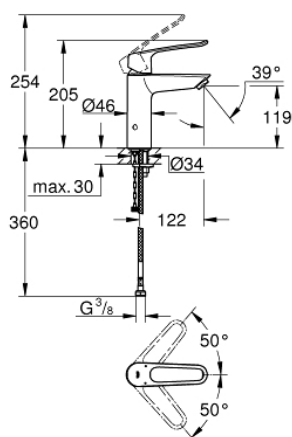

23 987 003 EUROSMART BATERIA UMYWALKOWA, ROZMIAR M

OPIS PRODUKTU

- Colour: chrom
- termostatyczna ochrona przed poparzeniem
- regulacja maksymalnej temperatury
- dezynfekcja termiczna bez konieczności ponownego ustawiania temperatury
- w zestawie klucz umożliwiający uruchomienie dezynfekcji termicznej
- montaż jednootworowy
- metalowa dźwignia z otworem
- długość dźwigni 130 mm
- GROHE SilkMove głowica ceramiczna 28 mm
- regulowany ogranicznik strumienia przepływu
- wbudowane zawory zwrotne
- sitka do zanieczyszczeń
- osobne kanały wodne - brak kontaktu wody z ołowiem i niklem
- maksymalne natężenie przepływu (przy 3 barach): 5 l/min
- regulator strumienia laminarnego
- GROHE FastFixation system szybkiego montażu
- bez zestawu odpływowego
- giętkie węże przyłączeniowe
- max. różnica ciśnień 5:1
- Wariant produktu: Professional

23 987 003 EUROSMART BATERIA UMYWALKOWA, ROZMIAR M

ELEMENTY ZAMIENNE, grudnia 2019 – now

- 1: Dźwignia (Numer zamówienia 48577000)
 - 2: nakładka (Numer zamówienia 46116000)
 - 3: Głowica (Numer zamówienia 48518000)
 - 4: Regulator strumienia (Numer zamówienia 13960000)
 - 5: Set of replacement parts (Numer zamówienia 48578000)
 - 6: Przeciwwzłazcze śrubowe (Numer zamówienia 46645000)
 - 7: Zawór zwrotny (Numer zamówienia 4257200M)
 - 8: filtr (Numer zamówienia 4241300M)
 - 9: Zestaw odpływowy z korkiem typu naciśnij - otwórz (Numer zamówienia 65807000)*
 - 10: klucz nasadowy (Numer zamówienia 19017000)*
- Aksesoria opcjonalne