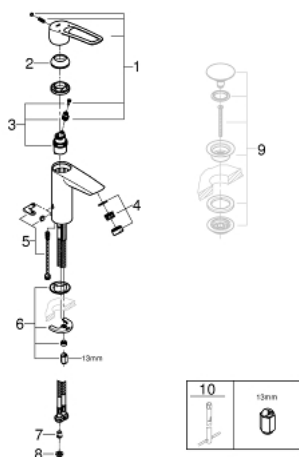

23 987 003 EUROSMART BATERIA UMYWALKOWA, ROZMIAR M

OPIS PRODUKTU

- Colour: chrom
- termostatyczna ochrona przed poparzeniem
- regulacja maksymalnej temperatury
- dezynfekcja termiczna bez konieczności ponownego ustawiania temperatury
- w zestawie klucz umożliwiający uruchomienie dezynfekcji termicznej
- montaż jednootworowy
- metalowa dźwignia z otworem
- długość dźwigni 130 mm
- GROHE SilkMove głowica ceramiczna 28 mm
- regulowany ogranicznik strumienia przepływu
- wbudowane zawory zwrotne
- sitka do zanieczyszczeń
- osobne kanały wodne - brak kontaktu wody z ołowiem i niklem
- maksymalne natężenie przepływu (przy 3 barach): 5 l/min
- regulator strumienia laminarnego
- GROHE FastFixation system szybkiego montażu
- bez zestawu odpływowego
- giętkie węże przyłączeniowe
- max. różnica ciśnień 5:1
- Wariant produktu: Professional

23 987 003 EUROSMART BATERIA UMYWALKOWA, ROZMIAR M

ELEMENTY ZAMIENNE, grudnia 2019 – now

- 1: Dźwignia (Numer zamówienia 48577000)
 - 2: nakładka (Numer zamówienia 46116000)
 - 3: Głowica (Numer zamówienia 48518000)
 - 4: Regulator strumienia (Numer zamówienia 13960000)
 - 5: Set of replacement parts (Numer zamówienia 48578000)
 - 6: Przeciwwzłazcze śrubowe (Numer zamówienia 46645000)
 - 7: Zawór zwrotny (Numer zamówienia 4257200M)
 - 8: filtr (Numer zamówienia 4241300M)
 - 9: Zestaw odpływowy z korkiem typu naciśnij - otwórz (Numer zamówienia 65807000)*
 - 10: klucz nasadowy (Numer zamówienia 19017000)*
- Aksesoria opcjonalne