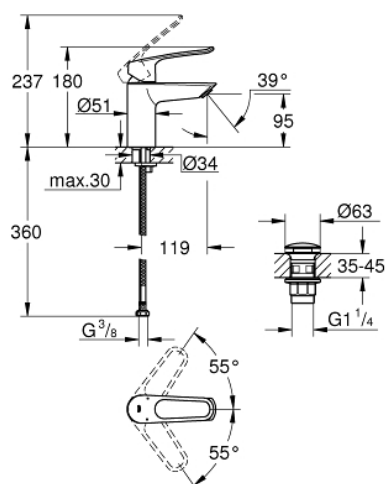

23 980 003 EUROSMART BATERIA UMYWALKOWA, ROZMIAR S

OPIS PRODUKTU

- Colour: chrom
- montaż jednootworowy
- metalowa dźwignia z otworem
- długość dźwigni 130 mm
- GROHE SilkMove głowica ceramiczna 35 mm
- maksymalne natężenie przepływu (przy 3 barach): 8 l/min
- regulator strumienia laminarnego
- regulowany ogranicznik strumienia przepływu
- z ogranicznikiem temperatury
- GROHE FastFixation system szybkiego montażu
- z korkiem klik-klak 1 1/4"
- giętkie węże przyłączeniowe
- Wariant produktu: Professional

23 980 003 EUROSMART BATERIA UMYWALKOWA, ROZMIAR S

ELEMENTY ZAMIENNE, grudnia 2019 – now

- 1: Dźwignia (Numer zamówienia 48580000)
 - 2: nakładka (Numer zamówienia 46492000)
 - 3: Ogranicznik temperatury (Numer zamówienia 46375000)
 - 4: Screw coupling (Numer zamówienia 46460000)
 - 5: Głowica (Numer zamówienia 46374000)
 - 6: Regulator strumienia (Numer zamówienia 13960000)
 - 7: Przeciwzłącze śrubowe (Numer zamówienia 46671000)
 - 8: Zestaw odpływowy z korkiem typu naciśnij - otwórz (Numer zamówienia 65807000)
 - 9: klucz nasadowy (Numer zamówienia 19017000)*
 - 10: klucz nasadowy (Numer zamówienia 19332000)*
- Aksesoria opcjonalne