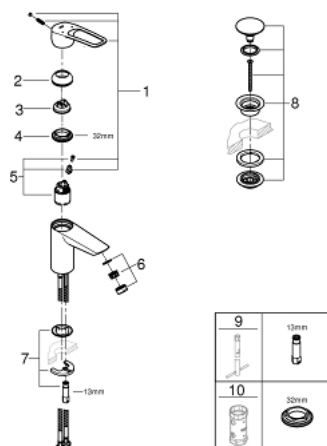

23 980 003 EUROSMART BATERIA UMYWALKOWA, ROZMIAR S

OPIS PRODUKTU

- Colour: chrom
- montaż jednootworowy
- metalowa dźwignia z otworem
- długość dźwigni 130 mm
- GROHE SilkMove głowica ceramiczna 35 mm
- maksymalne natężenie przepływu (przy 3 barach): 8 l/min
- regulator strumienia laminarnego
- regulowany ogranicznik strumienia przepływu
- z ogranicznikiem temperatury
- GROHE FastFixation system szybkiego montażu
- z korkiem klik-klak 1 1/4"
- giętkie węże przyłączeniowe
- Wariant produktu: Professional

23 980 003 EUROSMART BATERIA UMYWALKOWA, ROZMIAR S

ELEMENTY ZAMIENNE, grudnia 2019 – now

- 1: Dźwignia (Numer zamówienia 48580000)
 - 2: nakładka (Numer zamówienia 46492000)
 - 3: Ogranicznik temperatury (Numer zamówienia 46375000)
 - 4: Screw coupling (Numer zamówienia 46460000)
 - 5: Głowica (Numer zamówienia 46374000)
 - 6: Regulator strumienia (Numer zamówienia 13960000)
 - 7: Przeciwzłącze śrubowe (Numer zamówienia 46671000)
 - 8: Zestaw odpływowy z korkiem typu naciśnij - otwórz (Numer zamówienia 65807000)
 - 9: klucz nasadowy (Numer zamówienia 19017000)*
 - 10: klucz nasadowy (Numer zamówienia 19332000)*
- Aksesoria opcjonalne