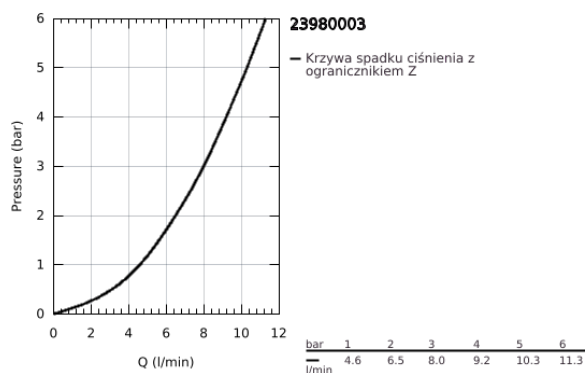

23 980 003 EUROSMART BATERIA UMYWALKOWA, ROZMIAR S

OPIS PRODUKTU

- Colour: chrom
- montaż jednootworowy
- metalowa dźwignia z otworem
- długość dźwigni 130 mm
- GROHE SilkMove głowica ceramiczna 35 mm
- maksymalne natężenie przepływu (przy 3 barach): 8 l/min
- regulator strumienia laminarnego
- regulowany ogranicznik strumienia przepływu
- z ogranicznikiem temperatury
- GROHE FastFixation system szybkiego montażu
- z korkiem klik-klak 1 1/4"
- giętkie węże przyłączeniowe
- Wariant produktu: Professional

23 980 003 EUROSMART BATERIA UMYWALKOWA, ROZMIAR S

ELEMENTY ZAMIENNE, grudnia 2019 – now

- 1: Dźwignia (Numer zamówienia 48580000)
 - 2: nakładka (Numer zamówienia 46492000)
 - 3: Ogranicznik temperatury (Numer zamówienia 46375000)
 - 4: Screw coupling (Numer zamówienia 46460000)
 - 5: Głowica (Numer zamówienia 46374000)
 - 6: Regulator strumienia (Numer zamówienia 13960000)
 - 7: Przeciwzłącze śrubowe (Numer zamówienia 46671000)
 - 8: Zestaw odpływowy z korkiem typu naciśnij - otwórz (Numer zamówienia 65807000)
 - 9: klucz nasadowy (Numer zamówienia 19017000)*
 - 10: klucz nasadowy (Numer zamówienia 19332000)*
- Aksesoria opcjonalne