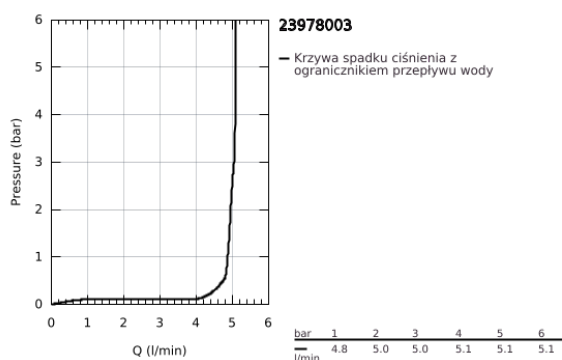

23 978 003 START BATERIA UMYWALKOWA, ROZMIAR M

OPIS PRODUKTU

- Colour: chrom
- wyciągana wylewka
- montaż jednootworowy
- metalowa dźwignia
- GROHE SilkMove głowica ceramiczna 28 mm
- regulowany ogranicznik strumienia przepływu
- z ogranicznikiem temperatury
- GROHE LongLife trwała powłoka
- GROHE EcoJoy perlator 5,7 l/min
- MagneticDocking łatwe i precyzyjne dokowanie wyciąganej wylewki do pozycji wyjściowej
- z korkiem klik-klak 1 1/4"
- giętkie węże przyłączeniowe
- GROHE QuickTool included

23 978 003 START BATERIA UMYWALKOWA, ROZMIAR M

ELEMENTY ZAMIENNE, grudnia 2019 – now

- 1: nakładka (Numer zamówienia 46116000)
- 2: Głowica (Numer zamówienia 46963000)
- 3: prysznic zlewozmywakowy (Numer zamówienia 48573000)
- 3.1: Perlator (Numer zamówienia 48159000)
- 4: Zestaw mocowań (Numer zamówienia 48384000)
- 5: Zestaw odpływowy z korkiem typu naciśnij - otwórz (Numer zamówienia 65807000)