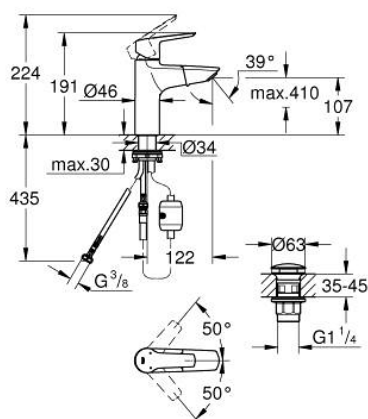

23 978 003 START BATERIA UMYWALKOWA, ROZMIAR M

OPIS PRODUKTU

- Colour: chrom
- wyciągana wylewka
- montaż jednootworowy
- metalowa dźwignia
- GROHE SilkMove głowica ceramiczna 28 mm
- regulowany ogranicznik strumienia przepływu
- z ogranicznikiem temperatury
- GROHE LongLife trwała powłoka
- GROHE EcoJoy perlator 5,7 l/min
- MagneticDocking łatwe i precyzyjne dokowanie wyciąganej wylewki do pozycji wyjściowej
- z korkiem klik-klak 1 1/4"
- giętkie węże przyłączeniowe
- GROHE QuickTool included

23 978 003 START BATERIA UMYWALKOWA, ROZMIAR M

ELEMENTY ZAMIENNE, grudnia 2019 – now

- 1: nakładka (Numer zamówienia 46116000)
- 2: Głowica (Numer zamówienia 46963000)
- 3: prysznic zlewozmywakowy (Numer zamówienia 48573000)
- 3.1: Perlator (Numer zamówienia 48159000)
- 4: Zestaw mocowań (Numer zamówienia 48384000)
- 5: Zestaw odpływowy z korkiem typu naciśnij - otwórz (Numer zamówienia 65807000)