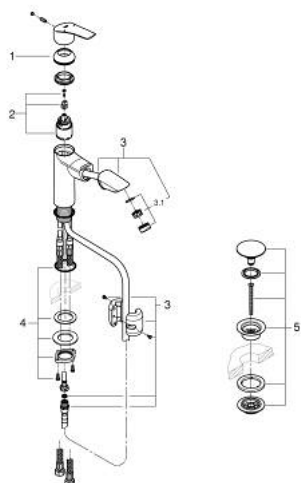

23 978 003 START BATERIA UMYWALKOWA, ROZMIAR M

OPIS PRODUKTU

- Colour: chrom
- wyciągana wylewka
- montaż jednootworowy
- metalowa dźwignia
- GROHE SilkMove głowica ceramiczna 28 mm
- regulowany ogranicznik strumienia przepływu
- z ogranicznikiem temperatury
- GROHE LongLife trwała powłoka
- GROHE EcoJoy perlator 5,7 l/min
- MagneticDocking łatwe i precyzyjne dokowanie wyciąganej wylewki do pozycji wyjściowej
- z korkiem klik-klak 1 1/4"
- giętkie węże przyłączeniowe
- GROHE QuickTool included

23 978 003 START BATERIA UMYWALKOWA, ROZMIAR M

ELEMENTY ZAMIENNE, grudnia 2019 – now

- 1: nakładka (Numer zamówienia 46116000)
- 2: Głowica (Numer zamówienia 46963000)
- 3: prysznic zlewozmywakowy (Numer zamówienia 48573000)
- 3.1: Perlator (Numer zamówienia 48159000)
- 4: Zestaw mocowań (Numer zamówienia 48384000)
- 5: Zestaw odpływowy z korkiem typu naciśnij - otwórz (Numer zamówienia 65807000)