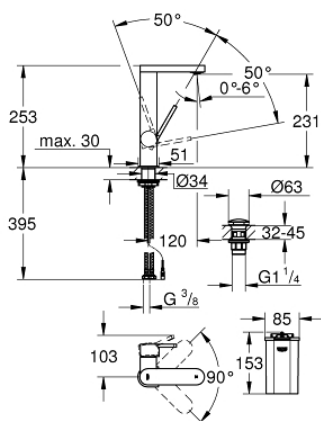

23 959 003 GROHE PLUS JEDNOUCHWYTOWA BATERIA UMYWALKOWA Z WYŚWIETLACZEM LED, ROZMIAR L

OPIS PRODUKTU

- Colour: chrom
- LED wyświetlacz temperatury wody
- przełącznik na podczerwień: strumień / strumień Eco
- automatyczne przełączanie na perlator
- montaż jednootworowy
- metalowa dźwignia
- GROHE SilkMove głowica ceramiczna 28 mm
- z ogranicznikiem temperatury
- GROHE LongLife trwała powłoka
- GROHE EcoJoy mniejsze zużycie wody
- maksymalne natężenie przepływu (przy 3 barach): 5 l/min
- SpeedClean perlator
- GROHE AquaGuide regulowany perlator
- system szybkiego montażu
- obrotowa wylewka z łatwym dokowaniem
- kąt obrotu 90°
- z korkiem klik-klak 1 1/4"
- giętkie węże przyłączeniowe
- 1,5 V bateria alkaliczna
- bateria zasilająca zewnętrzna

23 959 003 GROHE PLUS JEDNOUCHWYTOWA BATERIA UMYWALKOWA Z WYŚWIETLACZEM LED, ROZMIAR L

ELEMENTY ZAMIENNE, kwietnia 2019 – now

- 1: Głowica (Numer zamówienia 46963000)
- 2: Perlator (Numer zamówienia 48449000)
- 3: Zestaw mocowań (Numer zamówienia 48384000)
- 4: Zestaw odpływowy z korkiem typu naciśnij - otwórz (Numer zamówienia 65807000)