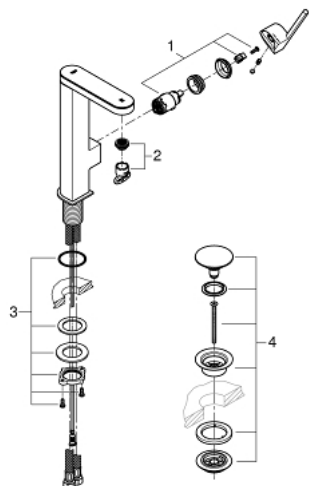

23 959 003 GROHE PLUS JEDNOUCHWYTOWA BATERIA UMYWALKOWA Z WYŚWIETLACZEM LED, ROZMIAR L

OPIS PRODUKTU

- Colour: chrom
- LED wyświetlacz temperatury wody
- przełącznik na podczerwień: strumień / strumień Eco
- automatyczne przełączanie na perlator
- montaż jednootworowy
- metalowa dźwignia
- GROHE SilkMove głowica ceramiczna 28 mm
- z ogranicznikiem temperatury
- GROHE LongLife trwała powłoka
- GROHE EcoJoy mniejsze zużycie wody
- maksymalne natężenie przepływu (przy 3 barach): 5 l/min
- SpeedClean perlator
- GROHE AquaGuide regulowany perlator
- system szybkiego montażu
- obrotowa wylewka z łatwym dokowaniem
- kąt obrotu 90°
- z korkiem klik-klak 1 1/4"
- giętkie węże przyłączeniowe
- 1,5 V bateria alkaliczna
- bateria zasilająca zewnętrzna

23 959 003 GROHE PLUS JEDNOUCHWYTOWA BATERIA UMYWALKOWA Z WYŚWIETLACZEM LED, ROZMIAR L

ELEMENTY ZAMIENNE, kwietnia 2019 – now

- 1: Głowica (Numer zamówienia 46963000)
- 2: Perlator (Numer zamówienia 48449000)
- 3: Zestaw mocowań (Numer zamówienia 48384000)
- 4: Zestaw odpływowy z korkiem typu naciśnij - otwórz (Numer zamówienia 65807000)