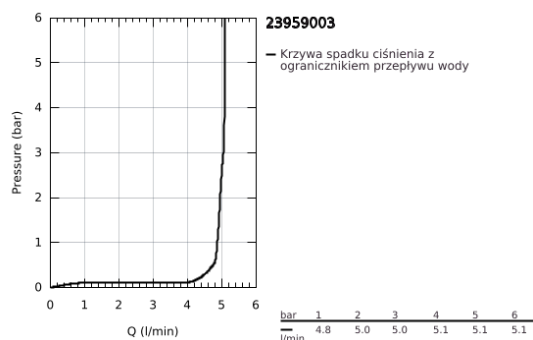

23 959 003 GROHE PLUS JEDNOUCHWYTOWA BATERIA UMYWALKOWA Z WYŚWIETLACZEM LED, ROZMIAR L

OPIS PRODUKTU

- Colour: chrom
- LED wyświetlacz temperatury wody
- przełącznik na podczerwień: strumień / strumień Eco
- automatyczne przełączanie na perlator
- montaż jednootworowy
- metalowa dźwignia
- GROHE SilkMove głowica ceramiczna 28 mm
- z ogranicznikiem temperatury
- GROHE LongLife trwała powłoka
- GROHE EcoJoy mniejsze zużycie wody
- maksymalne natężenie przepływu (przy 3 barach): 5 l/min
- SpeedClean perlator
- GROHE AquaGuide regulowany perlator
- system szybkiego montażu
- obrotowa wylewka z łatwym dokowaniem
- kąt obrotu 90°
- z korkiem klik-klak 1 1/4"
- giętkie węże przyłączeniowe
- 1,5 V bateria alkaliczna
- bateria zasilająca zewnętrzna

23 959 003 GROHE PLUS JEDNOUCHWYTOWA BATERIA UMYWALKOWA Z WYŚWIETLACZEM LED, ROZMIAR L

ELEMENTY ZAMIENNE, kwietnia 2019 – now

- 1: Głowica (Numer zamówienia 46963000)
- 2: Perlator (Numer zamówienia 48449000)
- 3: Zestaw mocowań (Numer zamówienia 48384000)
- 4: Zestaw odpływowy z korkiem typu naciśnij - otwórz (Numer zamówienia 65807000)