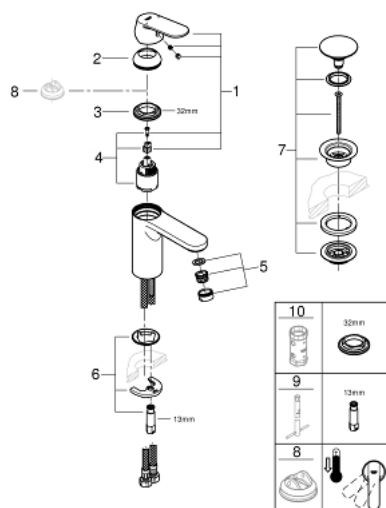

23 926 000 EUROSMART COSMOPOLITAN BATERIA UMYWALKOWA, ROZMIAR M

OPIS PRODUKTU

- Colour: chrom
- montaż jednootworowy
- metalowa dźwignia
- GROHE SilkMove głowica ceramiczna 35 mm
- regulowany ogranicznik strumienia przepływu
- GROHE LongLife trwała powłoka
- GROHE EcoJoy mniejsze zużycie wody
- maksymalne natężenie przepływu (przy 3 barach): 5 l/min
- GROHE FastFixation system szybkiego montażu
- z korkiem klik-klak 1 1/4"
- giętkie węże przyłączeniowe
- min. rekomendowane ciśnienie 1,0 bar
- opcjonalny ogranicznik temperatury (46 375 000)

23 926 000 EUROSMART COSMOPOLITAN BATERIA UMYWALKOWA, ROZMIAR M

ELEMENTY ZAMIENNE, marca 2020 – now

- 1: Dźwignia (Numer zamówienia 46681000)
 - 2: nakładka (Numer zamówienia 46492000)
 - 3: Screw coupling (Numer zamówienia 46460000)
 - 4: Głowica (Numer zamówienia 46374000)
 - 5: Perlator (Numer zamówienia 48159000)
 - 6: Przeciwniżące śrubowe (Numer zamówienia 46671000)
 - 7: Zestaw odpływowy z korkiem typu naciśnij - otwórz (Numer zamówienia 65807000)
 - 8: klucz nasadowy (Numer zamówienia 19332000)*
 - 9: klucz nasadowy (Numer zamówienia 19017000)*
 - 10: Ogranicznik temperatury (Numer zamówienia 46375000)*
- Aksesoria opcjonalne