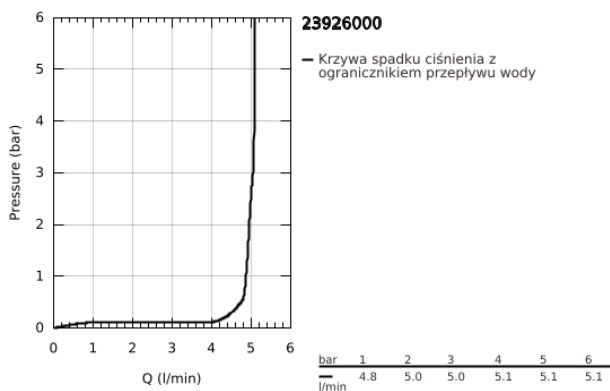

23 926 000 EUROSMART COSMOPOLITAN BATERIA UMYWALKOWA, ROZMIAR M

OPIS PRODUKTU

- Colour: chrom
- montaż jednootworowy
- metalowa dźwignia
- GROHE SilkMove głowica ceramiczna 35 mm
- regulowany ogranicznik strumienia przepływu
- GROHE LongLife trwała powłoka
- GROHE EcoJoy mniejsze zużycie wody
- maksymalne natężenie przepływu (przy 3 barach): 5 l/min
- GROHE FastFixation system szybkiego montażu
- z korkiem klik-klak 1 1/4"
- giętkie węże przyłączeniowe
- min. rekomendowane ciśnienie 1,0 bar
- opcjonalny ogranicznik temperatury (46 375 000)

23 926 000 EUROSMART COSMOPOLITAN BATERIA UMYWALKOWA, ROZMIAR M

ELEMENTY ZAMIENNE, marca 2020 – now

- 1: Dźwignia (Numer zamówienia 46681000)
 - 2: nakładka (Numer zamówienia 46492000)
 - 3: Screw coupling (Numer zamówienia 46460000)
 - 4: Głowica (Numer zamówienia 46374000)
 - 5: Perlator (Numer zamówienia 48159000)
 - 6: Przeciwniżące śrubowe (Numer zamówienia 46671000)
 - 7: Zestaw odpływowy z korkiem typu naciśnij - otwórz (Numer zamówienia 65807000)
 - 8: klucz nasadowy (Numer zamówienia 19332000)*
 - 9: klucz nasadowy (Numer zamówienia 19017000)*
 - 10: Ogranicznik temperatury (Numer zamówienia 46375000)*
- Aksesoria opcjonalne