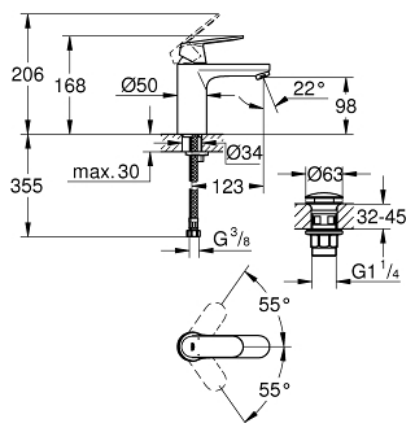

23 926 000 EUROSMART COSMOPOLITAN BATERIA UMYWALKOWA, ROZMIAR M

OPIS PRODUKTU

- Colour: chrom
- montaż jednootworowy
- metalowa dźwignia
- GROHE SilkMove głowica ceramiczna 35 mm
- regulowany ogranicznik strumienia przepływu
- GROHE LongLife trwała powłoka
- GROHE EcoJoy mniejsze zużycie wody
- maksymalne natężenie przepływu (przy 3 barach): 5 l/min
- GROHE FastFixation system szybkiego montażu
- z korkiem klik-klak 1 1/4"
- giętkie węże przyłączeniowe
- min. rekomendowane ciśnienie 1,0 bar
- opcjonalny ogranicznik temperatury (46 375 000)

23 926 000 EUROSMART COSMOPOLITAN BATERIA UMYWALKOWA, ROZMIAR M

ELEMENTY ZAMIENNE, marca 2020 – now

- 1: Dźwignia (Numer zamówienia 46681000)
 - 2: nakładka (Numer zamówienia 46492000)
 - 3: Screw coupling (Numer zamówienia 46460000)
 - 4: Głowica (Numer zamówienia 46374000)
 - 5: Perlator (Numer zamówienia 48159000)
 - 6: Przeciwniżące śrubowe (Numer zamówienia 46671000)
 - 7: Zestaw odpływowy z korkiem typu naciśnij - otwórz (Numer zamówienia 65807000)
 - 8: klucz nasadowy (Numer zamówienia 19332000)*
 - 9: klucz nasadowy (Numer zamówienia 19017000)*
 - 10: Ogranicznik temperatury (Numer zamówienia 46375000)*
- Aksesoria opcjonalne