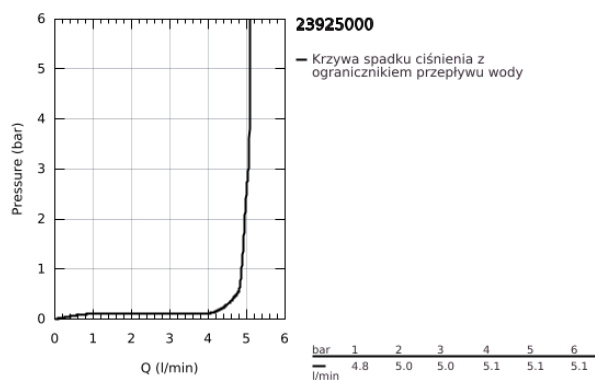

23 925 000 EUROSMART COSMOPOLITAN BATERIA UMYWALKOWA, ROZMIAR S

OPIS PRODUKTU

- Colour: chrom
- montaż jednootworowy
- metalowa dźwignia
- GROHE SilkMove głowica ceramiczna 35 mm
- regulowany ogranicznik strumienia przepływu
- minimalny przepływ 2,5 l/min
- GROHE LongLife trwała powłoka
- GROHE FastFixation system instalacyjny z pierścieniem centrującym
- GROHE EcoJoy mniejsze zużycie wody
- maksymalne natężenie przepływu (przy 3 barach): 5 l/min
- z korkiem klik-klak 1 1/4"
- giętkie węże przyłączeniowe
- opcjonalny ogranicznik temperatury (46 375 000)
- I klasa głośności według normy DIN 4109

23 925 000 EUROSMART COSMOPOLITAN BATERIA UMYWALKOWA, ROZMIAR S

ELEMENTY ZAMIENNE, marca 2020 – now

- 1: Dźwignia (Numer zamówienia 46681000)
 - 2: nakładka (Numer zamówienia 46492000)
 - 3: Screw coupling (Numer zamówienia 46460000)
 - 4: Głowica (Numer zamówienia 46374000)
 - 5: Perlator (Numer zamówienia 48159000)
 - 6: Przeciwwzłazce śrubowe (Numer zamówienia 46671000)
 - 7: Zestaw odpływowy z korkiem typu naciśnij - otwórz (Numer zamówienia 65807000)
 - 8: klucz nasadowy (Numer zamówienia 19332000)*
 - 9: klucz nasadowy (Numer zamówienia 19017000)*
 - 10: Ogranicznik temperatury (Numer zamówienia 46375000)*
- Aksesoria opcjonalne