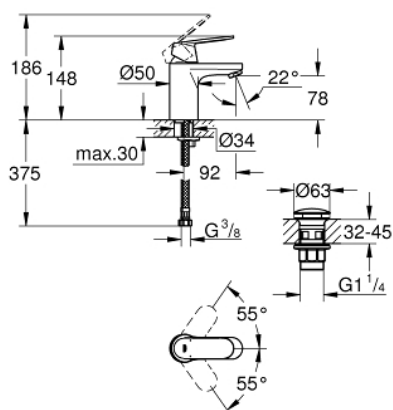

23 925 000 EUROSMART COSMOPOLITAN BATERIA UMYWALKOWA, ROZMIAR S

OPIS PRODUKTU

- Colour: chrom
- montaż jednootworowy
- metalowa dźwignia
- GROHE SilkMove głowica ceramiczna 35 mm
- regulowany ogranicznik strumienia przepływu
- minimalny przepływ 2,5 l/min
- GROHE LongLife trwała powłoka
- GROHE FastFixation system instalacyjny z pierścieniem centrującym
- GROHE EcoJoy mniejsze zużycie wody
- maksymalne natężenie przepływu (przy 3 barach): 5 l/min
- z korkiem klik-klak 1 1/4"
- giętkie węże przyłączeniowe
- opcjonalny ogranicznik temperatury (46 375 000)
- I klasa głośności według normy DIN 4109

23 925 000 EUROSMART COSMOPOLITAN BATERIA UMYWALKOWA, ROZMIAR S

ELEMENTY ZAMIENNE, marca 2020 – now

- 1: Dźwignia (Numer zamówienia 46681000)
 - 2: nakładka (Numer zamówienia 46492000)
 - 3: Screw coupling (Numer zamówienia 46460000)
 - 4: Głowica (Numer zamówienia 46374000)
 - 5: Perlator (Numer zamówienia 48159000)
 - 6: Przeciwwzłazce śrubowe (Numer zamówienia 46671000)
 - 7: Zestaw odpływowy z korkiem typu naciśnij - otwórz (Numer zamówienia 65807000)
 - 8: klucz nasadowy (Numer zamówienia 19332000)*
 - 9: klucz nasadowy (Numer zamówienia 19017000)*
 - 10: Ogranicznik temperatury (Numer zamówienia 46375000)*
- Aksesoria opcjonalne