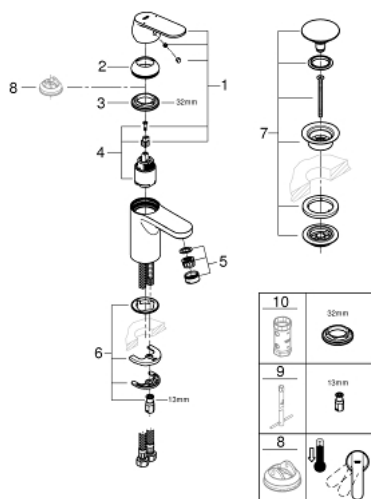

23 925 000 EUROSMART COSMOPOLITAN BATERIA UMYWALKOWA, ROZMIAR S

OPIS PRODUKTU

- Colour: chrom
- montaż jednootworowy
- metalowa dźwignia
- GROHE SilkMove głowica ceramiczna 35 mm
- regulowany ogranicznik strumienia przepływu
- minimalny przepływ 2,5 l/min
- GROHE LongLife trwała powłoka
- GROHE FastFixation system instalacyjny z pierścieniem centrującym
- GROHE EcoJoy mniejsze zużycie wody
- maksymalne natężenie przepływu (przy 3 barach): 5 l/min
- z korkiem klik-klak 1 1/4"
- giętkie węże przyłączeniowe
- opcjonalny ogranicznik temperatury (46 375 000)
- I klasa głośności według normy DIN 4109

23 925 000 EUROSMART COSMOPOLITAN BATERIA UMYWALKOWA, ROZMIAR S

ELEMENTY ZAMIENNE, marca 2020 – now

- 1: Dźwignia (Numer zamówienia 46681000)
 - 2: nakładka (Numer zamówienia 46492000)
 - 3: Screw coupling (Numer zamówienia 46460000)
 - 4: Głowica (Numer zamówienia 46374000)
 - 5: Perlator (Numer zamówienia 48159000)
 - 6: Przeciwwzłazce śrubowe (Numer zamówienia 46671000)
 - 7: Zestaw odpływowy z korkiem typu naciśnij - otwórz (Numer zamówienia 65807000)
 - 8: klucz nasadowy (Numer zamówienia 19332000)*
 - 9: klucz nasadowy (Numer zamówienia 19017000)*
 - 10: Ogranicznik temperatury (Numer zamówienia 46375000)*
- Aksesoria opcjonalne