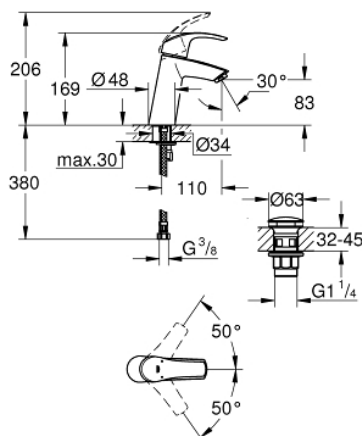

## 23 923 002 EUROSMART BATERIA UMYWALKOWA, ROZMIAR M

### OPIS PRODUKTU

- Colour: chrom
- montaż jednootworowy
- metalowa dźwignia
- GROHE SilkMove głowica ceramiczna 28 mm
- ogranicznik temperatury
- GROHE LongLife trwała powłoka
- GROHE EcoJoy mniejsze zużycie wody
- maksymalne natężenie przepływu (przy 3 barach): 5 l/min
- GROHE FastFixation system szybkiego montażu
- z korkiem klik-klak 1 1/4"
- giętkie węże przyłączeniowe

### ELEMENTY ZAMIENNE, lutego 2019 – now

- 1: Dźwignia (Numer zamówienia 46859000)
- 2: pierścień mocujący (Numer zamówienia 46715000)
- 3: Głowica (Numer zamówienia 46580000)
- 4: Perlator (Numer zamówienia 48159000)
- 5: Przeciwzłącze śrubowe (Numer zamówienia 46249000)
- 6: Zestaw odpływowy z korkiem typu naciśnij - otwórz (Numer zamówienia 65807000)
- 7: klucz nasadowy (Numer zamówienia 19017000)\*