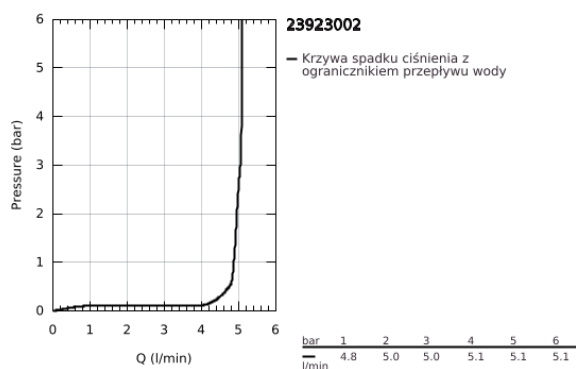

## 23 923 002 EUROSMART BATERIA UMYWALKOWA, ROZMIAR M

### OPIS PRODUKTU

- Colour: chrom
- montaż jednootworowy
- metalowa dźwignia
- GROHE SilkMove głowica ceramiczna 28 mm
- ogranicznik temperatury
- GROHE LongLife trwała powłoka
- GROHE EcoJoy mniejsze zużycie wody
- maksymalne natężenie przepływu (przy 3 barach): 5 l/min
- GROHE FastFixation system szybkiego montażu
- z korkiem klik-klak 1 1/4"
- giętkie węże przyłączeniowe