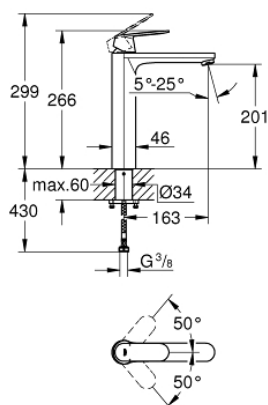

23 921 000 EUROSMART COSMOPOLITAN BATERIA UMYWALKOWA, ROZMIAR XL

OPIS PRODUKTU

- Colour: chrom
- montaż jednootworowy
- metalowa dźwignia
- do umywalk wolnostojących
- GROHE SilkMove głowica ceramiczna 28 mm
- z ogranicznikiem temperatury
- GROHE LongLife trwała powłoka
- GROHE EcoJoy mniejsze zużycie wody
- maksymalne natężenie przepływu (przy 3 barach): 5 l/min
- GROHE AquaGuide regulowany perlator
- system szybkiego montażu
- bez zestawu odpływowego
- giętkie węże przyłączeniowe
- min. rekomendowane ciśnienie 1,0 bar

23 921 000 EUROSMART COSMOPOLITAN BATERIA UMYWALKOWA, ROZMIAR XL

ELEMENTY ZAMIENNE, lutego 2019 – now

- 1: Dźwignia (Numer zamówienia 48525000)
- 2: pierścień mocujący (Numer zamówienia 46715000)
- 3: Głowica (Numer zamówienia 46580000)
- 4: Regulator strumienia (Numer zamówienia 48300000)
- 5: Zestaw mocowań (Numer zamówienia 48384000)