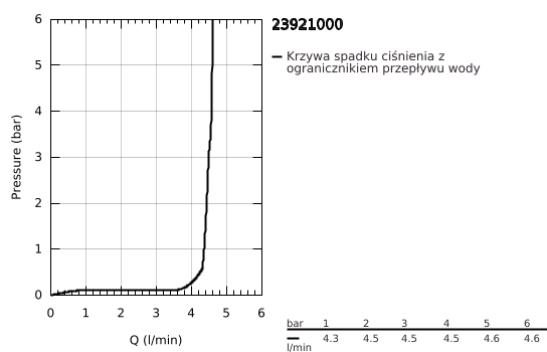

23 921 000 EUROSMART COSMOPOLITAN BATERIA UMYWALKOWA, ROZMIAR XL

OPIS PRODUKTU

- Colour: chrom
- montaż jednootworowy
- metalowa dźwignia
- do umywalk wolnostojących
- GROHE SilkMove głowica ceramiczna 28 mm
- z ogranicznikiem temperatury
- GROHE LongLife trwała powłoka
- GROHE EcoJoy mniejsze zużycie wody
- maksymalne natężenie przepływu (przy 3 barach): 5 l/min
- GROHE AquaGuide regulowany perlator
- system szybkiego montażu
- bez zestawu odpływowego
- giętkie węże przyłączeniowe
- min. rekomendowane ciśnienie 1,0 bar

23 921 000 EUROSMART COSMOPOLITAN BATERIA UMYWALKOWA, ROZMIAR XL

ELEMENTY ZAMIENNE, lutego 2019 – now

- 1: Dźwignia (Numer zamówienia 48525000)
- 2: pierścień mocujący (Numer zamówienia 46715000)
- 3: Głowica (Numer zamówienia 46580000)
- 4: Regulator strumienia (Numer zamówienia 48300000)
- 5: Zestaw mocowań (Numer zamówienia 48384000)