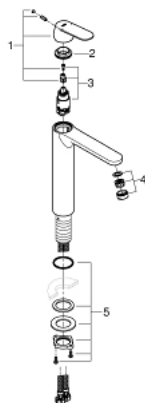

23 921 000 EUROSMART COSMOPOLITAN BATERIA UMYWALKOWA, ROZMIAR XL

OPIS PRODUKTU

- Colour: chrom
- montaż jednootworowy
- metalowa dźwignia
- do umywalk wolnostojących
- GROHE SilkMove głowica ceramiczna 28 mm
- z ogranicznikiem temperatury
- GROHE LongLife trwała powłoka
- GROHE EcoJoy mniejsze zużycie wody
- maksymalne natężenie przepływu (przy 3 barach): 5 l/min
- GROHE AquaGuide regulowany perlator
- system szybkiego montażu
- bez zestawu odpływowego
- giętkie węże przyłączeniowe
- min. rekomendowane ciśnienie 1,0 bar

23 921 000 EUROSMART COSMOPOLITAN BATERIA UMYWALKOWA, ROZMIAR XL

ELEMENTY ZAMIENNE, lutego 2019 – now

- 1: Dźwignia (Numer zamówienia 48525000)
- 2: pierścień mocujący (Numer zamówienia 46715000)
- 3: Głowica (Numer zamówienia 46580000)
- 4: Regulator strumienia (Numer zamówienia 48300000)
- 5: Zestaw mocowań (Numer zamówienia 48384000)