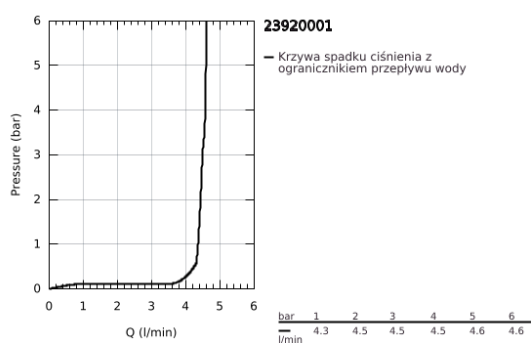

23 920 001 **CONCETTO BATERIA UMYWALKOWA, ROZMIAR XL**

OPIS PRODUKTU

- Colour: chrom
- montaż jednootworowy
- metalowa dźwignia
- do umywalek wolnostojących
- GROHE SilkMove głowica ceramiczna 28 mm
- z ogranicznikiem temperatury
- GROHE LongLife trwała powłoka
- GROHE EcoJoy mniejsze zużycie wody
- maksymalne natężenie przepływu (przy 3 barach): 5 l/min
- GROHE AquaGuide regulowany perlator
- system szybkiego montażu
- bez zestawu odpływowego
- giętkie węże przyłączeniowe
- min. rekomendowane ciśnienie 1,0 bar

23 920 001 **CONCETTO BATERIA UMYWALKOWA, ROZMIAR XL**

ELEMENTY ZAMIENNE, lutego 2019 – now

- 1: Dźwignia (Numer zamówienia 46753000)
- 2: pierścień mocujący (Numer zamówienia 46715000)
- 3: Głowica (Numer zamówienia 46580000)
- 4: Perlator (Numer zamówienia 48547000)
- 5: Zestaw mocowań (Numer zamówienia 48384000)