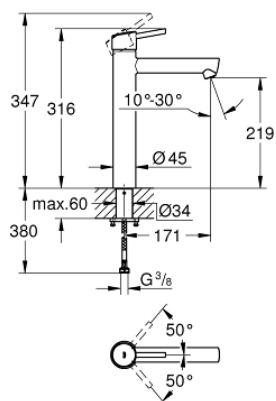

23 920 001 **CONCETTO BATERIA UMYWALKOWA, ROZMIAR XL**

OPIS PRODUKTU

- Colour: chrom
- montaż jednootworowy
- metalowa dźwignia
- do umywalek wolnostojących
- GROHE SilkMove głowica ceramiczna 28 mm
- z ogranicznikiem temperatury
- GROHE LongLife trwała powłoka
- GROHE EcoJoy mniejsze zużycie wody
- maksymalne natężenie przepływu (przy 3 barach): 5 l/min
- GROHE AquaGuide regulowany perlator
- system szybkiego montażu
- bez zestawu odpływowego
- giętkie węże przyłączeniowe
- min. rekomendowane ciśnienie 1,0 bar

23 920 001 **CONCETTO BATERIA UMYWALKOWA, ROZMIAR XL**

ELEMENTY ZAMIENNE, lutego 2019 – now

- 1: Dźwignia (Numer zamówienia 46753000)
- 2: pierścień mocujący (Numer zamówienia 46715000)
- 3: Głowica (Numer zamówienia 46580000)
- 4: Perlator (Numer zamówienia 48547000)
- 5: Zestaw mocowań (Numer zamówienia 48384000)