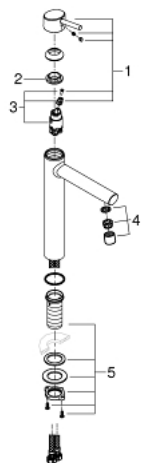

23 920 001 **CONCETTO BATERIA UMYWALKOWA, ROZMIAR XL**

OPIS PRODUKTU

- Colour: chrom
- montaż jednootworowy
- metalowa dźwignia
- do umywalek wolnostojących
- GROHE SilkMove głowica ceramiczna 28 mm
- z ogranicznikiem temperatury
- GROHE LongLife trwała powłoka
- GROHE EcoJoy mniejsze zużycie wody
- maksymalne natężenie przepływu (przy 3 barach): 5 l/min
- GROHE AquaGuide regulowany perlator
- system szybkiego montażu
- bez zestawu odpływowego
- giętkie węże przyłączeniowe
- min. rekomendowane ciśnienie 1,0 bar

23 920 001 **CONCETTO BATERIA UMYWALKOWA, ROZMIAR XL**

ELEMENTY ZAMIENNE, lutego 2019 – now

- 1: Dźwignia (Numer zamówienia 46753000)
- 2: pierścień mocujący (Numer zamówienia 46715000)
- 3: Głowica (Numer zamówienia 46580000)
- 4: Perlator (Numer zamówienia 48547000)
- 5: Zestaw mocowań (Numer zamówienia 48384000)