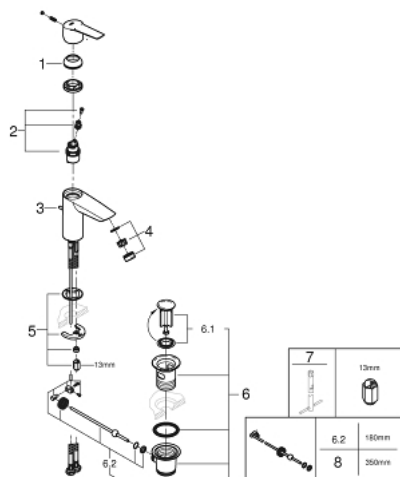

23 918 003 START BATERIA UMYWALKOWA, ROZMIAR S

OPIS PRODUKTU

- Colour: chrom
- montaż jednootworowy
- metalowa dźwignia
- GROHE SilkMove głowica ceramiczna 28 mm
- regulowany ogranicznik strumienia przepływu
- z ogranicznikiem temperatury
- GROHE LongLife trwała powłoka
- GROHE EcoJoy mniejsze zużycie wody
- GROHE SpeedClean perlator 5.7 l/min
- osobne kanały wodne - brak kontaktu wody z ołowiem i niklem
- GROHE FastFixation system szybkiego montażu
- metalowy zestaw odpływowy z drążkiem pociągającym 1 1/4"
- giętkie węże przyłączeniowe
- GROHE QuickTool included

23 918 003 START BATERIA UMYWALKOWA, ROZMIAR S

ELEMENTY ZAMIENNE, czerwca 2020 – now

- 1: nakładka (Numer zamówienia 46116000)
- 2: Głowica (Numer zamówienia 48518000)
- 3: Ciężno (Numer zamówienia 65936PD0)
- 4: Perlator (Numer zamówienia 48159000)
- 5: Przeciwzłącze śrubowe (Numer zamówienia 46645000)
- 6: Zestaw odpływowy 1 1/4" (Numer zamówienia 28910000)
- 6.1: Korek (Numer zamówienia 07182000)
- 6.2: drążek mimośrodowy (Numer zamówienia 07052000)
- 7: klucz nasadowy (Numer zamówienia 19017000)*
- 8: drążek mimośrodowy (Numer zamówienia 07341000)*