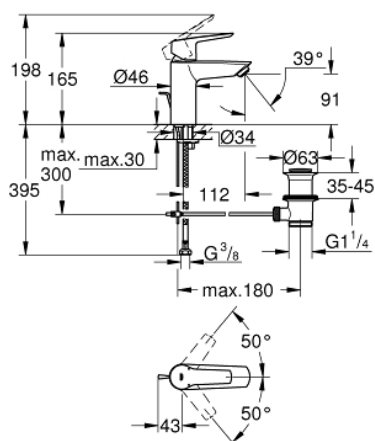

23 918 003 START BATERIA UMYWALKOWA, ROZMIAR S

OPIS PRODUKTU

- Colour: chrom
- montaż jednootworowy
- metalowa dźwignia
- GROHE SilkMove głowica ceramiczna 28 mm
- regulowany ogranicznik strumienia przepływu
- z ogranicznikiem temperatury
- GROHE LongLife trwała powłoka
- GROHE EcoJoy mniejsze zużycie wody
- GROHE SpeedClean perlator 5.7 l/min
- osobne kanały wodne - brak kontaktu wody z ołowiem i niklem
- GROHE FastFixation system szybkiego montażu
- metalowy zestaw odpływowy z drążkiem pociągającym 1 1/4"
- giętkie węże przyłączeniowe
- GROHE QuickTool included

23 918 003 START BATERIA UMYWALKOWA, ROZMIAR S

ELEMENTY ZAMIENNE, czerwca 2020 – now

- 1: nakładka (Numer zamówienia 46116000)
- 2: Głowica (Numer zamówienia 48518000)
- 3: Ciężno (Numer zamówienia 65936PD0)
- 4: Perlator (Numer zamówienia 48159000)
- 5: Przeciwzłącze śrubowe (Numer zamówienia 46645000)
- 6: Zestaw odpływowy 1 1/4" (Numer zamówienia 28910000)
- 6.1: Korek (Numer zamówienia 07182000)
- 6.2: drążek mimośrodowy (Numer zamówienia 07052000)
- 7: klucz nasadowy (Numer zamówienia 19017000)*
- 8: drążek mimośrodowy (Numer zamówienia 07341000)*