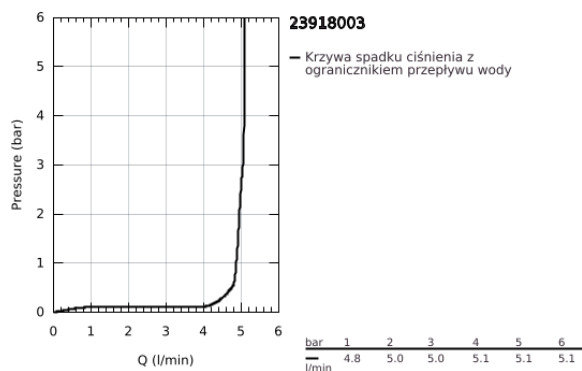

23 918 003 START BATERIA UMYWALKOWA, ROZMIAR S

OPIS PRODUKTU

- Colour: chrom
- montaż jednootworowy
- metalowa dźwignia
- GROHE SilkMove głowica ceramiczna 28 mm
- regulowany ogranicznik strumienia przepływu
- z ogranicznikiem temperatury
- GROHE LongLife trwała powłoka
- GROHE EcoJoy mniejsze zużycie wody
- GROHE SpeedClean perlator 5.7 l/min
- osobne kanały wodne - brak kontaktu wody z ołowiem i niklem
- GROHE FastFixation system szybkiego montażu
- metalowy zestaw odpływowy z drążkiem pociągającym 1 1/4"
- giętkie węże przyłączeniowe
- GROHE QuickTool included

23 918 003 START BATERIA UMYWALKOWA, ROZMIAR S

ELEMENTY ZAMIENNE, czerwca 2020 – now

- 1: nakładka (Numer zamówienia 46116000)
- 2: Głowica (Numer zamówienia 48518000)
- 3: Ciężno (Numer zamówienia 65936PD0)
- 4: Perlator (Numer zamówienia 48159000)
- 5: Przeciwzłącze śrubowe (Numer zamówienia 46645000)
- 6: Zestaw odpływowy 1 1/4" (Numer zamówienia 28910000)
- 6.1: Korek (Numer zamówienia 07182000)
- 6.2: drążek mimośrodowy (Numer zamówienia 07052000)
- 7: klucz nasadowy (Numer zamówienia 19017000)*
- 8: drążek mimośrodowy (Numer zamówienia 07341000)*