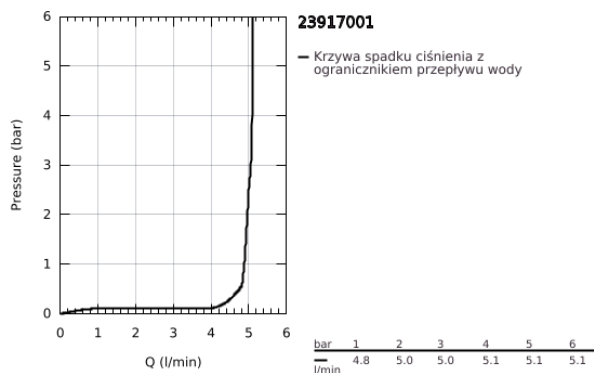

23 917 001 BAULOOP BATERIA UMYWALKOWA, ROZMIAR M

OPIS PRODUKTU

- Colour: chrom
- montaż jednootworowy
- metalowa dźwignia
- GROHE SmoothControl głowica ceramiczna 28 mm
- z ogranicznikiem temperatury
- GROHE LongLife trwała powłoka
- osobne kanały wodne - brak kontaktu wody z ołowiem i niklem
- GROHE EcoJoy mniejsze zużycie wody
- maksymalne natężenie przepływu (przy 3 barach): 5 l/min
- system szybkiego montażu
- bez zestawu odpływowego
- giętkie węże przyłączeniowe
- Wariant produktu: Professional

23 917 001 BAULOOP BATERIA UMYWALKOWA, ROZMIAR M

ELEMENTY ZAMIENNE, września 2018 – now

- 1: Głowica (Numer zamówienia 48518000)
 - 2: Perlator (Numer zamówienia 48159000)
 - 3: Przeciwzłazce śrubowe (Numer zamówienia 46249000)
 - 4: Zestaw odpływowy z korkiem typu naciśnij - otwórz (Numer zamówienia 65807000)*
 - 5: klucz nasadowy (Numer zamówienia 19017000)*
- Aksesoria opcjonalne