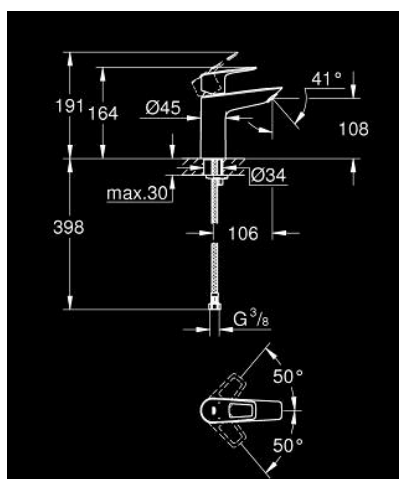

23 917 001 BAULOOP BATERIA UMYWALKOWA, ROZMIAR M

OPIS PRODUKTU

- Colour: chrom
- montaż jednootworowy
- metalowa dźwignia
- GROHE SmoothControl głowica ceramiczna 28 mm
- z ogranicznikiem temperatury
- GROHE LongLife trwała powłoka
- osobne kanały wodne - brak kontaktu wody z ołowiem i niklem
- GROHE EcoJoy mniejsze zużycie wody
- maksymalne natężenie przepływu (przy 3 barach): 5 l/min
- system szybkiego montażu
- bez zestawu odpływowego
- giętkie węże przyłączeniowe
- Wariant produktu: Professional

23 917 001 BAULOOP BATERIA UMYWALKOWA, ROZMIAR M

ELEMENTY ZAMIENNE, września 2018 – now

- 1: Głowica (Numer zamówienia 48518000)
 - 2: Perlator (Numer zamówienia 48159000)
 - 3: Przeciwzłazce śrubowe (Numer zamówienia 46249000)
 - 4: Zestaw odpływowy z korkiem typu naciśnij - otwórz (Numer zamówienia 65807000)*
 - 5: klucz nasadowy (Numer zamówienia 19017000)*
- Aksesoria opcjonalne