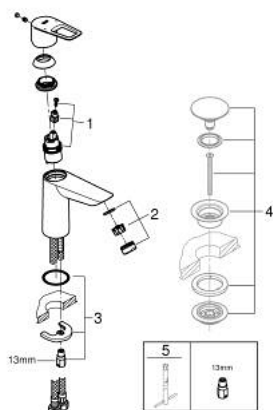

23 917 001 BAULOOP BATERIA UMYWALKOWA, ROZMIAR M

OPIS PRODUKTU

- Colour: chrom
- montaż jednootworowy
- metalowa dźwignia
- GROHE SmoothControl głowica ceramiczna 28 mm
- z ogranicznikiem temperatury
- GROHE LongLife trwała powłoka
- osobne kanały wodne - brak kontaktu wody z ołowiem i niklem
- GROHE EcoJoy mniejsze zużycie wody
- maksymalne natężenie przepływu (przy 3 barach): 5 l/min
- system szybkiego montażu
- bez zestawu odpływowego
- giętkie węże przyłączeniowe
- Wariant produktu: Professional

23 917 001 BAULOOP BATERIA UMYWALKOWA, ROZMIAR M

ELEMENTY ZAMIENNE, września 2018 – now

- 1: Głowica (Numer zamówienia 48518000)
 - 2: Perlator (Numer zamówienia 48159000)
 - 3: Przeciwzłazce śrubowe (Numer zamówienia 46249000)
 - 4: Zestaw odpływowy z korkiem typu naciśnij - otwórz (Numer zamówienia 65807000)*
 - 5: klucz nasadowy (Numer zamówienia 19017000)*
- Aksesoria opcjonalne