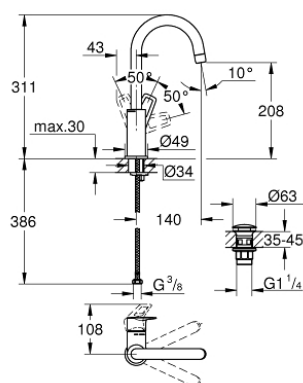

23 891 001 BAULOOP BATERIA UMYWALKOWA, ROZMIAR L

OPIS PRODUKTU

- Colour: chrom
- montaż jednootworowy
- metalowa dźwignia
- GROHE SmoothControl głowica ceramiczna 28 mm
- z ogranicznikiem temperatury
- GROHE LongLife trwała powłoka
- GROHE EcoJoy mniejsze zużycie wody
- maksymalne natężenie przepływu (przy 3 barach): 5 l/min
- system szybkiego montażu
- obrotowa wylewka
- z korkiem klik-klak
- giętkie węże przyłączeniowe
- Wariant produktu: Professional

23 891 001 BAULOOK BATERIA UMYWALKOWA, ROZMIAR L

ELEMENTY ZAMIENNE, września 2018 – now

- 1: nakładka (Numer zamówienia 46581000)
 - 2: pierścień mocujący (Numer zamówienia 46715000)
 - 3: Głowica (Numer zamówienia 46580000)
 - 4: Perlator (Numer zamówienia 13935000)
 - 5: pierścień zabezpieczający (Numer zamówienia 4825700M)
 - 6: Przeciwwzłazce śrubowe (Numer zamówienia 46249000)
 - 7: Zestaw odpływowy z korkiem typu naciśnij - otwórz (Numer zamówienia 65807000)
 - 8: klucz nasadowy (Numer zamówienia 19017000)*
- Aksesoria opcjonalne