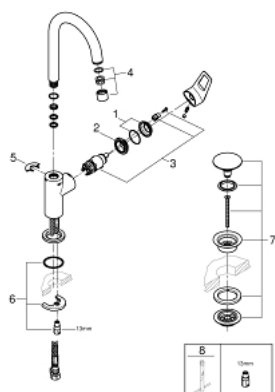

23 891 001 BAULOOP BATERIA UMYWALKOWA, ROZMIAR L

OPIS PRODUKTU

- Colour: chrom
- montaż jednootworowy
- metalowa dźwignia
- GROHE SmoothControl głowica ceramiczna 28 mm
- z ogranicznikiem temperatury
- GROHE LongLife trwała powłoka
- GROHE EcoJoy mniejsze zużycie wody
- maksymalne natężenie przepływu (przy 3 barach): 5 l/min
- system szybkiego montażu
- obrotowa wylewka
- z korkiem klik-klak
- giętkie węże przyłączeniowe
- Wariant produktu: Professional

23 891 001 BAULOOK BATERIA UMYWALKOWA, ROZMIAR L

ELEMENTY ZAMIENNE, września 2018 – now

- 1: nakładka (Numer zamówienia 46581000)
 - 2: pierścień mocujący (Numer zamówienia 46715000)
 - 3: Głowica (Numer zamówienia 46580000)
 - 4: Perlator (Numer zamówienia 13935000)
 - 5: pierścień zabezpieczający (Numer zamówienia 4825700M)
 - 6: Przeciwwzłazce śrubowe (Numer zamówienia 46249000)
 - 7: Zestaw odpływowy z korkiem typu naciśnij - otwórz (Numer zamówienia 65807000)
 - 8: klucz nasadowy (Numer zamówienia 19017000)*
- Aksesoria opcjonalne