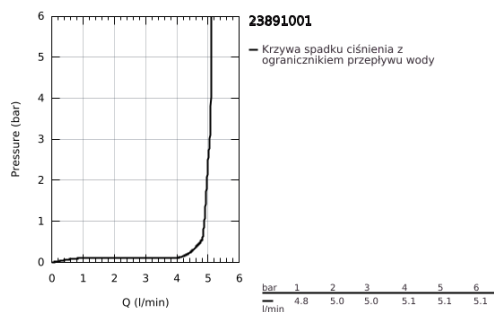

23 891 001 BAULOOP BATERIA UMYWALKOWA, ROZMIAR L

OPIS PRODUKTU

- Colour: chrom
- montaż jednootworowy
- metalowa dźwignia
- GROHE SmoothControl głowica ceramiczna 28 mm
- z ogranicznikiem temperatury
- GROHE LongLife trwała powłoka
- GROHE EcoJoy mniejsze zużycie wody
- maksymalne natężenie przepływu (przy 3 barach): 5 l/min
- system szybkiego montażu
- obrotowa wylewka
- z korkiem klik-klak
- giętkie węże przyłączeniowe
- Wariant produktu: Professional

23 891 001 BAULOOK BATERIA UMYWALKOWA, ROZMIAR L

ELEMENTY ZAMIENNE, września 2018 – now

- 1: nakładka (Numer zamówienia 46581000)
 - 2: pierścień mocujący (Numer zamówienia 46715000)
 - 3: Głowica (Numer zamówienia 46580000)
 - 4: Perlator (Numer zamówienia 13935000)
 - 5: pierścień zabezpieczający (Numer zamówienia 4825700M)
 - 6: Przeciwwzłazce śrubowe (Numer zamówienia 46249000)
 - 7: Zestaw odpływowy z korkiem typu naciśnij - otwórz (Numer zamówienia 65807000)
 - 8: klucz nasadowy (Numer zamówienia 19017000)*
- Aksesoria opcjonalne