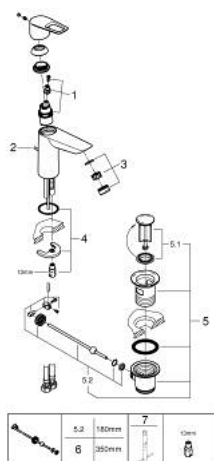

23 887 001 BAULOOP BATERIA UMYWALKOWA, ROZMIAR M

OPIS PRODUKTU

- Colour: chrom
- montaż jednootworowy
- metalowa dźwignia
- GROHE SmoothControl głowica ceramiczna 28 mm
- EcoMode dźwignia w pozycji środkowej uruchamia zimną wodę - oszczędność energii
- z ogranicznikiem temperatury
- GROHE LongLife trwała powłoka
- osobne kanały wodne - brak kontaktu wody z ołowiem i niklem
- GROHE EcoJoy mniejsze zużycie wody
- maksymalne natężenie przepływu (przy 3 barach): 5 l/min
- system szybkiego montażu
- zestaw odpływowy z drążkiem pociągającym
- giętkie węże przyłączeniowe
- Wariant produktu: Professional

23 887 001 BAULOOP BATERIA UMYWALKOWA, ROZMIAR M

ELEMENTY ZAMIENNE, września 2018 – maja 2024

- 1: cartridge (Numer zamówienia 1030059990)
 - 2: Drążek pociągany (Numer zamówienia 46739000)
 - 3: Perlator (Numer zamówienia 48159000)
 - 4: Przeciwwzłazce śrubowe (Numer zamówienia 46249000)
 - 5: Zestaw odpływowy 1 1/4" (Numer zamówienia 28910000)
 - 5.1: Korek (Numer zamówienia 07182000)
 - 5.2: drążek mimośrodowy (Numer zamówienia 07052000)
 - 6: drążek mimośrodowy (Numer zamówienia 07341000)*
 - 7: klucz nasadowy (Numer zamówienia 19017000)*
- Aksesoria opcjonalne