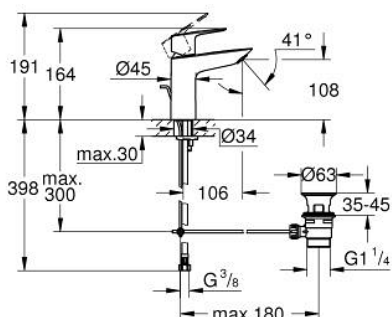

23 887 001 BAULOOP BATERIA UMYWALKOWA, ROZMIAR M

OPIS PRODUKTU

- Colour: chrom
- montaż jednootworowy
- metalowa dźwignia
- GROHE SmoothControl głowica ceramiczna 28 mm
- EcoMode dźwignia w pozycji środkowej uruchamia zimną wodę - oszczędność energii
- z ogranicznikiem temperatury
- GROHE LongLife trwała powłoka
- osobne kanały wodne - brak kontaktu wody z ołowiem i niklem
- GROHE EcoJoy mniejsze zużycie wody
- maksymalne natężenie przepływu (przy 3 barach): 5 l/min
- system szybkiego montażu
- zestaw odpływowy z drążkiem pociągającym
- giętkie węże przyłączeniowe
- Wariant produktu: Professional

23 887 001 BAULOOP BATERIA UMYWALKOWA, ROZMIAR M

ELEMENTY ZAMIENNE, września 2018 – maja 2024

- 1: cartridge (Numer zamówienia 1030059990)
 - 2: Drążek pociągany (Numer zamówienia 46739000)
 - 3: Perlator (Numer zamówienia 48159000)
 - 4: Przeciwwzłazce śrubowe (Numer zamówienia 46249000)
 - 5: Zestaw odpływowy 1 1/4" (Numer zamówienia 28910000)
 - 5.1: Korek (Numer zamówienia 07182000)
 - 5.2: drążek mimośrodowy (Numer zamówienia 07052000)
 - 6: drążek mimośrodowy (Numer zamówienia 07341000)*
 - 7: klucz nasadowy (Numer zamówienia 19017000)*
- Aksesoria opcjonalne