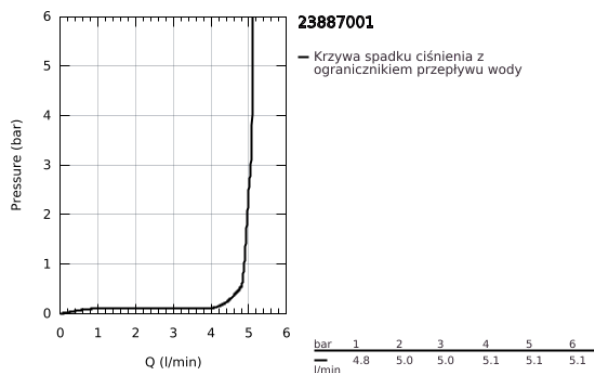

23 887 001 BAULOOP BATERIA UMYWALKOWA, ROZMIAR M

OPIS PRODUKTU

- Colour: chrom
- montaż jednootworowy
- metalowa dźwignia
- GROHE SmoothControl głowica ceramiczna 28 mm
- EcoMode dźwignia w pozycji środkowej uruchamia zimną wodę - oszczędność energii
- z ogranicznikiem temperatury
- GROHE LongLife trwała powłoka
- osobne kanały wodne - brak kontaktu wody z ołowiem i niklem
- GROHE EcoJoy mniejsze zużycie wody
- maksymalne natężenie przepływu (przy 3 barach): 5 l/min
- system szybkiego montażu
- zestaw odpływowy z drążkiem pociągającym
- giętkie węże przyłączeniowe
- Wariant produktu: Professional

23 887 001 BAULOOP BATERIA UMYWALKOWA, ROZMIAR M

ELEMENTY ZAMIENNE, września 2018 – maja 2024

- 1: cartridge (Numer zamówienia 1030059990)
 - 2: Drążek pociągany (Numer zamówienia 46739000)
 - 3: Perlator (Numer zamówienia 48159000)
 - 4: Przeciwwzłazce śrubowe (Numer zamówienia 46249000)
 - 5: Zestaw odpływowy 1 1/4" (Numer zamówienia 28910000)
 - 5.1: Korek (Numer zamówienia 07182000)
 - 5.2: drążek mimośrodowy (Numer zamówienia 07052000)
 - 6: drążek mimośrodowy (Numer zamówienia 07341000)*
 - 7: klucz nasadowy (Numer zamówienia 19017000)*
- Aksesoria opcjonalne