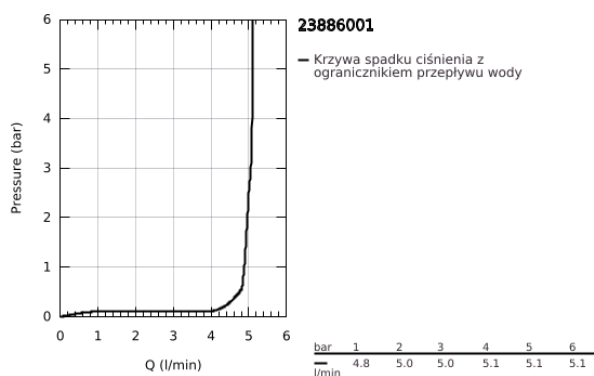

23 886 001 BAULOOP BATERIA UMYWALKOWA, ROZMIAR M

OPIS PRODUKTU

- Colour: chrom
- montaż jednootworowy
- metalowa dźwignia
- GROHE SmoothControl głowica ceramiczna 28 mm
- z ogranicznikiem temperatury
- GROHE LongLife trwała powłoka
- osobne kanały wodne - brak kontaktu wody z ołowiem i niklem
- GROHE EcoJoy mniejsze zużycie wody
- maksymalne natężenie przepływu (przy 3 barach): 5 l/min
- system szybkiego montażu
- z korkiem klik-klak
- giętke węże przyłączeniowe
- Wariant produktu: Professional

23 886 001 BAULoop BATERIA UMYWALKOWA, ROZMIAR M

ELEMENTY ZAMIENNE, września 2018 – now

- 1: Głowica (Numer zamówienia 48518000)
- 2: Perlator (Numer zamówienia 48159000)
- 3: Przeciwzłazce śrubowe (Numer zamówienia 46249000)
- 4: Zestaw odpływowy z korkiem typu naciśnij - otwórz (Numer zamówienia 65807000)
- 5: klucz nasadowy (Numer zamówienia 19017000)*