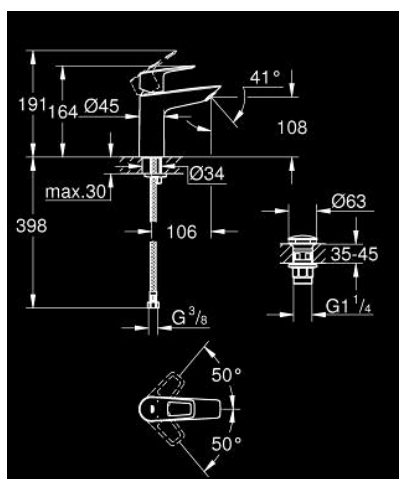

23 886 001 BAULOOP BATERIA UMYWALKOWA, ROZMIAR M

OPIS PRODUKTU

- Colour: chrom
- montaż jednootworowy
- metalowa dźwignia
- GROHE SmoothControl głowica ceramiczna 28 mm
- z ogranicznikiem temperatury
- GROHE LongLife trwała powłoka
- osobne kanały wodne - brak kontaktu wody z ołowiem i niklem
- GROHE EcoJoy mniejsze zużycie wody
- maksymalne natężenie przepływu (przy 3 barach): 5 l/min
- system szybkiego montażu
- z korkiem klik-klak
- giętke węże przyłączeniowe
- Wariant produktu: Professional

23 886 001 BAULoop BATERIA UMYWALKOWA, ROZMIAR M

ELEMENTY ZAMIENNE, września 2018 – now

- 1: Głowica (Numer zamówienia 48518000)
- 2: Perlator (Numer zamówienia 48159000)
- 3: Przeciwzłazce śrubowe (Numer zamówienia 46249000)
- 4: Zestaw odpływowy z korkiem typu naciśnij - otwórz (Numer zamówienia 65807000)
- 5: klucz nasadowy (Numer zamówienia 19017000)*