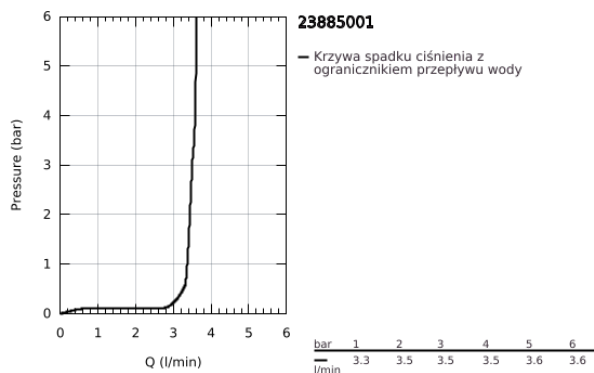

## 23 885 001 BAULOOP BATERIA UMYWALKOWA, ROZMIAR M

### OPIS PRODUKTU

- Colour: chrom
- montaż jednootworowy
- metalowa dźwignia
- GROHE SmoothControl głowica ceramiczna 28 mm
- z ogranicznikiem temperatury
- GROHE LongLife trwała powłoka
- maksymalne natężenie przepływu (przy 3 barach): 3,5 l/min
- osobne kanały wodne - brak kontaktu wody z ołowiem i niklem
- Low Flow Rate for exceptional efficiency
- system szybkiego montażu
- zestaw odpływowy z drążkiem pociągającym
- giętkie węże przyłączeniowe
- Wariant produktu: Professional