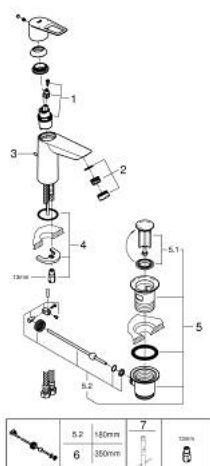

## 23 885 001 BAULOOP BATERIA UMYWALKOWA, ROZMIAR M

### OPIS PRODUKTU

- Colour: chrom
- montaż jednootworowy
- metalowa dźwignia
- GROHE SmoothControl głowica ceramiczna 28 mm
- z ogranicznikiem temperatury
- GROHE LongLife trwała powłoka
- maksymalne natężenie przepływu (przy 3 barach): 3,5 l/min
- osobne kanały wodne - brak kontaktu wody z ołowiem i niklem
- Low Flow Rate for exceptional efficiency
- system szybkiego montażu
- zestaw odpływowy z drążkiem pociągającym
- giętkie węże przyłączeniowe
- Wariant produktu: Professional

### ELEMENTY ZAMIENNE, września 2018 – now

- 1: Głowica (Numer zamówienia 48533000)
  - 2: Perlator (Numer zamówienia 42604000)
  - 3: Drążek pociągany (Numer zamówienia 46739000)
  - 4: Przeciwwzłazce śrubowe (Numer zamówienia 46249000)
  - 5: Zestaw odpływowy 1 1/4" (Numer zamówienia 28910000)
  - 5.1: Korek (Numer zamówienia 07182000)
  - 5.2: drążek mimośrodowy (Numer zamówienia 07052000)
  - 6: drążek mimośrodowy (Numer zamówienia 07341000)\*
  - 7: klucz nasadowy (Numer zamówienia 19017000)\*
- Aksesoria opcjonalne