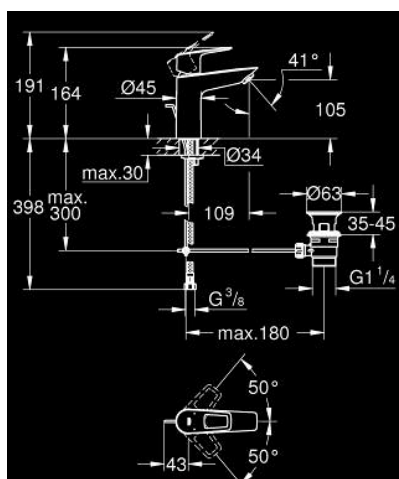

## 23 885 001 BAULOOP BATERIA UMYWALKOWA, ROZMIAR M

### OPIS PRODUKTU

- Colour: chrom
- montaż jednootworowy
- metalowa dźwignia
- GROHE SmoothControl głowica ceramiczna 28 mm
- z ogranicznikiem temperatury
- GROHE LongLife trwała powłoka
- maksymalne natężenie przepływu (przy 3 barach): 3,5 l/min
- osobne kanały wodne - brak kontaktu wody z ołowiem i niklem
- Low Flow Rate for exceptional efficiency
- system szybkiego montażu
- zestaw odpływowy z drążkiem pociągającym
- giętkie węże przyłączeniowe
- Wariant produktu: Professional

### ELEMENTY ZAMIENNE, września 2018 – now

- 1: Głowica (Numer zamówienia 48533000)
  - 2: Perlator (Numer zamówienia 42604000)
  - 3: Drążek pociągany (Numer zamówienia 46739000)
  - 4: Przeciwwzłazce śrubowe (Numer zamówienia 46249000)
  - 5: Zestaw odpływowy 1 1/4" (Numer zamówienia 28910000)
  - 5.1: Korek (Numer zamówienia 07182000)
  - 5.2: drążek mimośrodowy (Numer zamówienia 07052000)
  - 6: drążek mimośrodowy (Numer zamówienia 07341000)\*
  - 7: klucz nasadowy (Numer zamówienia 19017000)\*
- Aksesoria opcjonalne