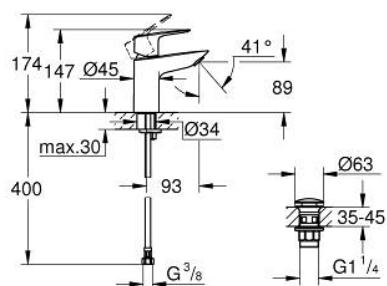

23 883 001 BAULOOP BATERIA UMYWALKOWA, ROZMIAR S

OPIS PRODUKTU

- Colour: chrom
- montaż jednootworowy
- metalowa dźwignia
- GROHE SmoothControl głowica ceramiczna 28 mm
- EcoMode dźwignia w pozycji środkowej uruchamia zimną wodę - oszczędność energii
- z ogranicznikiem temperatury
- GROHE LongLife trwała powłoka
- osobne kanały wodne - brak kontaktu wody z ołowiem i niklem
- GROHE EcoJoy mniejsze zużycie wody
- maksymalne natężenie przepływu (przy 3 barach): 5 l/min
- system szybkiego montażu
- z korkiem klik-klak
- giętkie węże przyłączeniowe
- Wariant produktu: Professional

23 883 001 BAULoop BATERIA UMYWALKOWA, ROZMIAR S

ELEMENTY ZAMIENNE, września 2018 – maja 2024

- 1: cartridge (Numer zamówienia 1030059990)
- 2: Perlator (Numer zamówienia 48159000)
- 3: Przeciwzłazce śrubowe (Numer zamówienia 46249000)
- 4: Zestaw odpływowy z korkiem typu naciśnij - otwórz (Numer zamówienia 65807000)
- 5: klucz nasadowy (Numer zamówienia 19017000)*