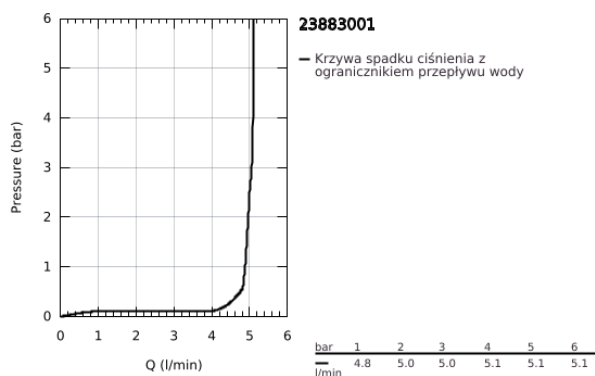

23 883 001 BAULOOP BATERIA UMYWALKOWA, ROZMIAR S

OPIS PRODUKTU

- Colour: chrom
- montaż jednootworowy
- metalowa dźwignia
- GROHE SmoothControl głowica ceramiczna 28 mm
- EcoMode dźwignia w pozycji środkowej uruchamia zimną wodę - oszczędność energii
- z ogranicznikiem temperatury
- GROHE LongLife trwała powłoka
- osobne kanały wodne - brak kontaktu wody z ołowiem i niklem
- GROHE EcoJoy mniejsze zużycie wody
- maksymalne natężenie przepływu (przy 3 barach): 5 l/min
- system szybkiego montażu
- z korkiem klik-klak
- giętkie węże przyłączeniowe
- Wariant produktu: Professional

23 883 001 BAULoop BATERIA UMYWALKOWA, ROZMIAR S

ELEMENTY ZAMIENNE, września 2018 – maja 2024

- 1: cartridge (Numer zamówienia 1030059990)
- 2: Perlator (Numer zamówienia 48159000)
- 3: Przeciwzłazce śrubowe (Numer zamówienia 46249000)
- 4: Zestaw odpływowy z korkiem typu naciśnij - otwórz (Numer zamówienia 65807000)
- 5: klucz nasadowy (Numer zamówienia 19017000)*