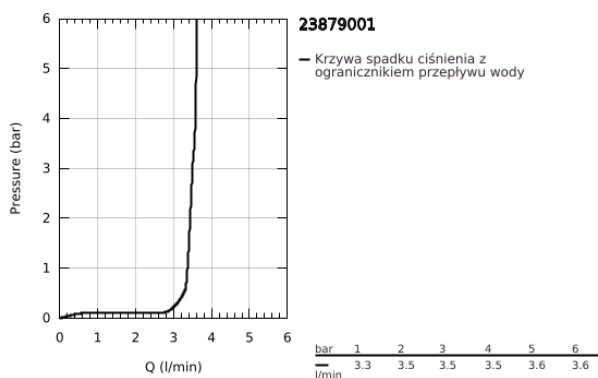

23 879 001 BAULOOP BATERIA UMYWALKOWA, ROZMIAR S

OPIS PRODUKTU

- Colour: chrom
- montaż jednootworowy
- metalowa dźwignia
- GROHE SmoothControl głowica ceramiczna 28 mm
- z ogranicznikiem temperatury
- GROHE LongLife trwała powłoka
- Low Flow Rate for exceptional efficiency
- maksymalne natężenie przepływu (przy 3 barach): 3,5 l/min
- osobne kanały wodne - brak kontaktu wody z ołowiem i niklem
- system szybkiego montażu
- z korkiem klik-klak
- giętkie węże przyłączeniowe
- Wariant produktu: Professional

23 879 001 BAULoop BATERIA UMYWALKOWA, ROZMIAR S

ELEMENTY ZAMIENNE, września 2018 – now

- 1: Głowica (Numer zamówienia 48533000)
 - 2: Perlator (Numer zamówienia 42604000)
 - 3: Przeciwzłazce śrubowe (Numer zamówienia 46249000)
 - 4: Zestaw odpływowy z korkiem typu naciśnij - otwórz (Numer zamówienia 65807000)
 - 5: klucz nasadowy (Numer zamówienia 19017000)*
- Aksesoria opcjonalne