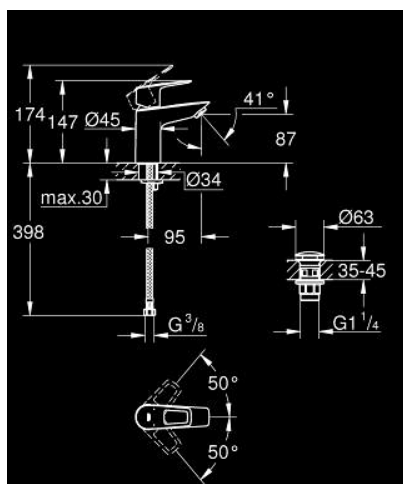

23 879 001 BAULOOP BATERIA UMYWALKOWA, ROZMIAR S

OPIS PRODUKTU

- Colour: chrom
- montaż jednootworowy
- metalowa dźwignia
- GROHE SmoothControl głowica ceramiczna 28 mm
- z ogranicznikiem temperatury
- GROHE LongLife trwała powłoka
- Low Flow Rate for exceptional efficiency
- maksymalne natężenie przepływu (przy 3 barach): 3,5 l/min
- osobne kanały wodne - brak kontaktu wody z ołowiem i niklem
- system szybkiego montażu
- z korkiem klik-klak
- giętkie węże przyłączeniowe
- Wariant produktu: Professional

23 879 001 BAULoop BATERIA UMYWALKOWA, ROZMIAR S

ELEMENTY ZAMIENNE, września 2018 – now

- 1: Głowica (Numer zamówienia 48533000)
 - 2: Perlator (Numer zamówienia 42604000)
 - 3: Przeciwzłazce śrubowe (Numer zamówienia 46249000)
 - 4: Zestaw odpływowy z korkiem typu naciśnij - otwórz (Numer zamówienia 65807000)
 - 5: klucz nasadowy (Numer zamówienia 19017000)*
- Aksesoria opcjonalne