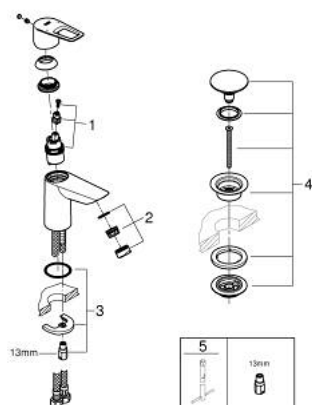

23 879 001 BAULOOP BATERIA UMYWALKOWA, ROZMIAR S

OPIS PRODUKTU

- Colour: chrom
- montaż jednootworowy
- metalowa dźwignia
- GROHE SmoothControl głowica ceramiczna 28 mm
- z ogranicznikiem temperatury
- GROHE LongLife trwała powłoka
- Low Flow Rate for exceptional efficiency
- maksymalne natężenie przepływu (przy 3 barach): 3,5 l/min
- osobne kanały wodne - brak kontaktu wody z ołowiem i niklem
- system szybkiego montażu
- z korkiem klik-klak
- giętkie węże przyłączeniowe
- Wariant produktu: Professional

23 879 001 BAULoop BATERIA UMYWALKOWA, ROZMIAR S

ELEMENTY ZAMIENNE, września 2018 – now

- 1: Głowica (Numer zamówienia 48533000)
 - 2: Perlator (Numer zamówienia 42604000)
 - 3: Przeciwzłazce śrubowe (Numer zamówienia 46249000)
 - 4: Zestaw odpływowy z korkiem typu naciśnij - otwórz (Numer zamówienia 65807000)
 - 5: klucz nasadowy (Numer zamówienia 19017000)*
- Aksesoria opcjonalne