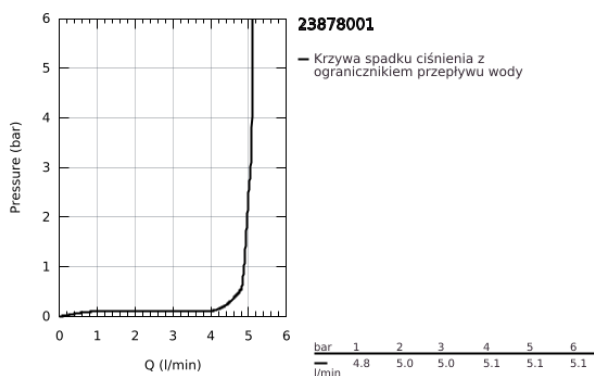

23 878 001 BAULOOP BATERIA UMYWALKOWA, ROZMIAR S

OPIS PRODUKTU

- Colour: chrom
- montaż jednootworowy
- metalowa dźwignia
- GROHE SmoothControl głowica ceramiczna 28 mm
- z ogranicznikiem temperatury
- GROHE LongLife trwała powłoka
- osobne kanały wodne - brak kontaktu wody z ołowiem i niklem
- GROHE EcoJoy mniejsze zużycie wody
- maksymalne natężenie przepływu (przy 3 barach): 5 l/min
- system szybkiego montażu
- z korkiem klik-klak
- giętkie węże przyłączeniowe
- Wariant produktu: Professional

23 878 001 BAULoop BATERIA UMYWALKOWA, ROZMIAR S

ELEMENTY ZAMIENNE, września 2018 – now

- 1: Głowica (Numer zamówienia 48518000)
- 2: Perlator (Numer zamówienia 48159000)
- 3: Przeciwzłazce śrubowe (Numer zamówienia 46249000)
- 4: Zestaw odpływowy z korkiem typu naciśnij - otwórz (Numer zamówienia 65807000)
- 5: klucz nasadowy (Numer zamówienia 19017000)*