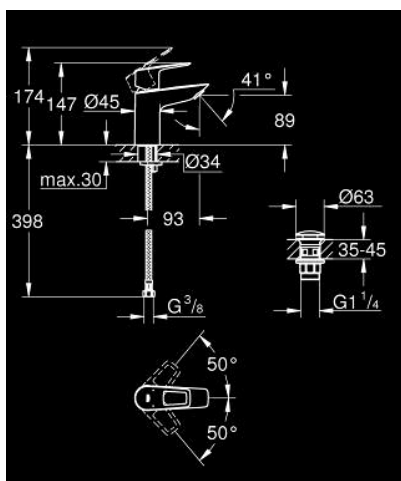

23 878 001 BAULOOP BATERIA UMYWALKOWA, ROZMIAR S

OPIS PRODUKTU

- Colour: chrom
- montaż jednootworowy
- metalowa dźwignia
- GROHE SmoothControl głowica ceramiczna 28 mm
- z ogranicznikiem temperatury
- GROHE LongLife trwała powłoka
- osobne kanały wodne - brak kontaktu wody z ołowiem i niklem
- GROHE EcoJoy mniejsze zużycie wody
- maksymalne natężenie przepływu (przy 3 barach): 5 l/min
- system szybkiego montażu
- z korkiem klik-klak
- giętkie węże przyłączeniowe
- Wariant produktu: Professional

23 878 001 BAULoop BATERIA UMYWALKOWA, ROZMIAR S

ELEMENTY ZAMIENNE, września 2018 – now

- 1: Głowica (Numer zamówienia 48518000)
- 2: Perlator (Numer zamówienia 48159000)
- 3: Przeciwzłazce śrubowe (Numer zamówienia 46249000)
- 4: Zestaw odpływowy z korkiem typu naciśnij - otwórz (Numer zamówienia 65807000)
- 5: klucz nasadowy (Numer zamówienia 19017000)*