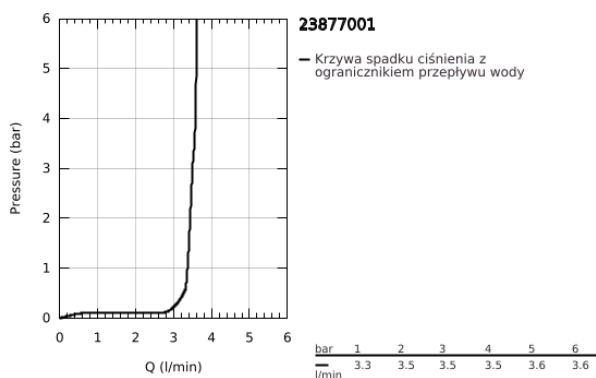

23 877 001 BAULOOP BATERIA UMYWALKOWA, ROZMIAR S

OPIS PRODUKTU

- Colour: chrom
- montaż jednootworowy
- metalowa dźwignia
- GROHE SmoothControl głowica ceramiczna 28 mm
- z ogranicznikiem temperatury
- GROHE LongLife trwała powłoka
- osobne kanały wodne - brak kontaktu wody z ołowiem i niklem
- Low Flow Rate for exceptional efficiency
- maksymalne natężenie przepływu (przy 3 barach): 3,5 l/min
- system szybkiego montażu
- zestaw odpływowy z drążkiem pociągającym
- giętkie węże przyłączeniowe
- Wariant produktu: Professional

23 877 001 BAULOOP BATERIA UMYWALKOWA, ROZMIAR S

5.2	180mm	7	13mm
6	350mm		

ELEMENTY ZAMIENNE, września 2018 – now

- 1: Głowica (Numer zamówienia 48533000)
 - 2: Perlator (Numer zamówienia 42604000)
 - 3: Drążek pociągany (Numer zamówienia 46739000)
 - 4: Przeciwniżące śrubowe (Numer zamówienia 46249000)
 - 5: Zestaw odpływowy 1 1/4" (Numer zamówienia 28910000)
 - 5.1: Korek (Numer zamówienia 07182000)
 - 5.2: drążek mimośrodowy (Numer zamówienia 07052000)
 - 6: drążek mimośrodowy (Numer zamówienia 07341000)*
 - 7: klucz nasadowy (Numer zamówienia 19017000)*
- Aksesoria opcjonalne