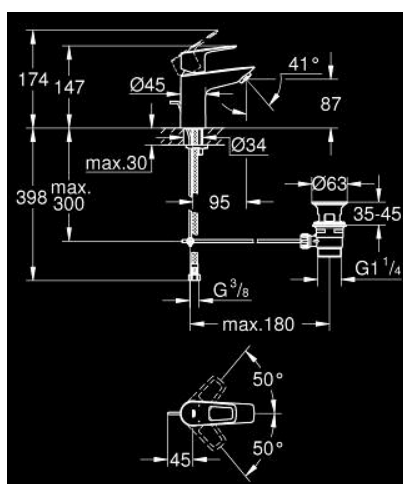

23 877 001 BAULOOP BATERIA UMYWALKOWA, ROZMIAR S

OPIS PRODUKTU

- Colour: chrom
- montaż jednootworowy
- metalowa dźwignia
- GROHE SmoothControl głowica ceramiczna 28 mm
- z ogranicznikiem temperatury
- GROHE LongLife trwała powłoka
- osobne kanały wodne - brak kontaktu wody z ołowiem i niklem
- Low Flow Rate for exceptional efficiency
- maksymalne natężenie przepływu (przy 3 barach): 3,5 l/min
- system szybkiego montażu
- zestaw odpływowy z drążkiem pociągającym
- giętkie węże przyłączeniowe
- Wariant produktu: Professional

23 877 001 BAULOOP BATERIA UMYWALKOWA, ROZMIAR S

5.2	180mm	7	13mm
6	350mm		

ELEMENTY ZAMIENNE, września 2018 – now

- 1: Głowica (Numer zamówienia 48533000)
 - 2: Perlator (Numer zamówienia 42604000)
 - 3: Drążek pociągany (Numer zamówienia 46739000)
 - 4: Przeciwniżące śrubowe (Numer zamówienia 46249000)
 - 5: Zestaw odpływowy 1 1/4" (Numer zamówienia 28910000)
 - 5.1: Korek (Numer zamówienia 07182000)
 - 5.2: drążek mimośrodowy (Numer zamówienia 07052000)
 - 6: drążek mimośrodowy (Numer zamówienia 07341000)*
 - 7: klucz nasadowy (Numer zamówienia 19017000)*
- Aksesoria opcjonalne