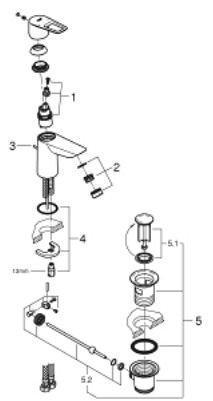

23 877 001 BAULOOP BATERIA UMYWALKOWA, ROZMIAR S

OPIS PRODUKTU

- Colour: chrom
- montaż jednootworowy
- metalowa dźwignia
- GROHE SmoothControl głowica ceramiczna 28 mm
- z ogranicznikiem temperatury
- GROHE LongLife trwała powłoka
- osobne kanały wodne - brak kontaktu wody z ołowiem i niklem
- Low Flow Rate for exceptional efficiency
- maksymalne natężenie przepływu (przy 3 barach): 3,5 l/min
- system szybkiego montażu
- zestaw odpływowy z drążkiem pociągającym
- giętkie węże przyłączeniowe
- Wariant produktu: Professional

23 877 001 BAULOOP BATERIA UMYWALKOWA, ROZMIAR S

5.2	180mm	7	13mm
6	350mm		

ELEMENTY ZAMIENNE, września 2018 – now

- 1: Głowica (Numer zamówienia 48533000)
 - 2: Perlator (Numer zamówienia 42604000)
 - 3: Drążek pociągany (Numer zamówienia 46739000)
 - 4: Przeciwniżące śrubowe (Numer zamówienia 46249000)
 - 5: Zestaw odpływowy 1 1/4" (Numer zamówienia 28910000)
 - 5.1: Korek (Numer zamówienia 07182000)
 - 5.2: drążek mimośrodowy (Numer zamówienia 07052000)
 - 6: drążek mimośrodowy (Numer zamówienia 07341000)*
 - 7: klucz nasadowy (Numer zamówienia 19017000)*
- Aksesoria opcjonalne