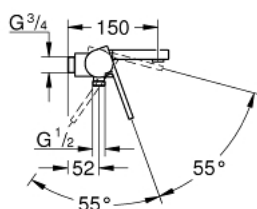

23 875 003 GROHE PLUS JEDNOUCHWYTOWA BATERIA WANNOWA 3/4"

OPIS PRODUKTU

- Colour: chrom
- naścienna
- metalowa dźwignia
- GROHE SilkMove głowica ceramiczna 35 mm
- z ogranicznikiem temperatury
- GROHE LongLife trwała powłoka
- regulowany ogranicznik strumienia przepływu
- przełącznik: wanna/prysznic
- perlator
- wyjście prysznica 1/2"
- zintegrowany zawór zwrotny
- bez przyłączy
- rozstaw 153 mm
- zabezpieczenie przed przepływem zwrotnym

23 875 003 GROHE PLUS JEDNOUCHWYTOWA BATERIA WANNOWA 3/4"

ELEMENTY ZAMIENNE, sierpnia 2018 – now

- 1: Dźwignia (Numer zamówienia 48450000)
- 2: Głowica (Numer zamówienia 46374000)
- 3: Przełącznik (Numer zamówienia 48451000)
- 4: Perlator (Numer zamówienia 48009000)
- 5: Zawór zwrotny (Numer zamówienia 08565000)
- 6: uszczelka Ø18,5 x Ø12 x 2 (Numer zamówienia 0138900M)
- 7: przyłącze proste, odcinane (Numer zamówienia 12065000)*
- 8: klucz nasadowy (Numer zamówienia 19332000)*