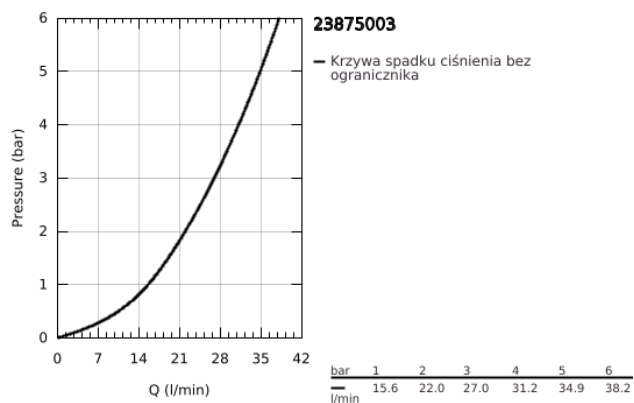

23 875 003 GROHE PLUS JEDNOUCHWYTOWA BATERIA WANNOWA 3/4"

OPIS PRODUKTU

- Colour: chrom
- naścienna
- metalowa dźwignia
- GROHE SilkMove głowica ceramiczna 35 mm
- z ogranicznikiem temperatury
- GROHE LongLife trwała powłoka
- regulowany ogranicznik strumienia przepływu
- przełącznik: wanna/prysznic
- perlator
- wyjście prysznica 1/2"
- zintegrowany zawór zwrotny
- bez przyłączy
- rozstaw 153 mm
- zabezpieczenie przed przepływem zwrotnym

23 875 003 GROHE PLUS JEDNOUCHWYTOWA BATERIA WANNOWA 3/4"

ELEMENTY ZAMIENNE, sierpnia 2018 – now

- 1: Dźwignia (Numer zamówienia 48450000)
- 2: Głowica (Numer zamówienia 46374000)
- 3: Przełącznik (Numer zamówienia 48451000)
- 4: Perlator (Numer zamówienia 48009000)
- 5: Zawór zwrotny (Numer zamówienia 08565000)
- 6: uszczelka Ø18,5 x Ø12 x 2 (Numer zamówienia 0138900M)
- 7: przyłącze proste, odcinane (Numer zamówienia 12065000)*
- 8: klucz nasadowy (Numer zamówienia 19332000)*