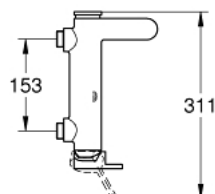

23 875 003 GROHE PLUS JEDNOUCHWYTOWA BATERIA WANNOWA 3/4"

OPIS PRODUKTU

- Colour: chrom
- naścienna
- metalowa dźwignia
- GROHE SilkMove głowica ceramiczna 35 mm
- z ogranicznikiem temperatury
- GROHE LongLife trwała powłoka
- regulowany ogranicznik strumienia przepływu
- przełącznik: wanna/prysznic
- perlator
- wyjście prysznica 1/2"
- zintegrowany zawór zwrotny
- bez przyłączy
- rozstaw 153 mm
- zabezpieczenie przed przepływem zwrotnym

23 875 003 GROHE PLUS JEDNOUCHWYTOWA BATERIA WANNOWA 3/4"

ELEMENTY ZAMIENNE, sierpnia 2018 – now

- 1: Dźwignia (Numer zamówienia 48450000)
- 2: Głowica (Numer zamówienia 46374000)
- 3: Przełącznik (Numer zamówienia 48451000)
- 4: Perlator (Numer zamówienia 48009000)
- 5: Zawór zwrotny (Numer zamówienia 08565000)
- 6: uszczelka Ø18,5 x Ø12 x 2 (Numer zamówienia 0138900M)
- 7: przyłącze proste, odcinane (Numer zamówienia 12065000)*
- 8: klucz nasadowy (Numer zamówienia 19332000)*