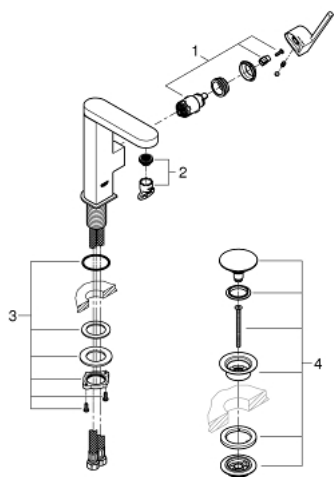

23 872 003 GROHE PLUS BATERIA UMYWALKOWA, ROZMIAR M

OPIS PRODUKTU

- Colour: chrom
- montaż jednootworowy
- metalowa dźwignia
- GROHE SilkMove głowica ceramiczna 28 mm
- z ogranicznikiem temperatury
- GROHE LongLife trwała powłoka
- GROHE EcoJoy mniejsze zużycie wody
- maksymalne natężenie przepływu (przy 3 barach): 5 l/min
- SpeedClean perlator
- GROHE AquaGuide regulowany perlator
- system szybkiego montażu
- obrotowa wylewka z łatwym dokowaniem
- kąt obrotu 90°
- z korkiem klik-klak 1 1/4"
- giętkie węże przyłączeniowe

23 872 003 GROHE PLUS BATERIA UMYWALKOWA, ROZMIAR M

ELEMENTY ZAMIENNE, sierpnia 2018 – now

1: Głowica (Numer zamówienia 46963000)

2: Perlator (Numer zamówienia 48449000)

3: Zestaw mocowań (Numer zamówienia 48384000)

4: Zestaw odpływowy z korkiem typu naciśnij - otwórz (Numer zamówienia 65807000)