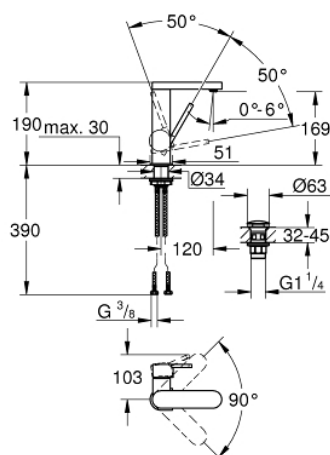

23 872 003 GROHE PLUS BATERIA UMYWALKOWA, ROZMIAR M

OPIS PRODUKTU

- Colour: chrom
- montaż jednootworowy
- metalowa dźwignia
- GROHE SilkMove głowica ceramiczna 28 mm
- z ogranicznikiem temperatury
- GROHE LongLife trwała powłoka
- GROHE EcoJoy mniejsze zużycie wody
- maksymalne natężenie przepływu (przy 3 barach): 5 l/min
- SpeedClean perlator
- GROHE AquaGuide regulowany perlator
- system szybkiego montażu
- obrotowa wylewka z łatwym dokowaniem
- kąt obrotu 90°
- z korkiem klik-klak 1 1/4"
- giętkie węże przyłączeniowe

23 872 003 GROHE PLUS BATERIA UMYWALKOWA, ROZMIAR M

ELEMENTY ZAMIENNE, sierpnia 2018 – now

1: Głowica (Numer zamówienia 46963000)

2: Perlator (Numer zamówienia 48449000)

3: Zestaw mocowań (Numer zamówienia 48384000)

4: Zestaw odpływowy z korkiem typu naciśnij - otwórz (Numer zamówienia 65807000)