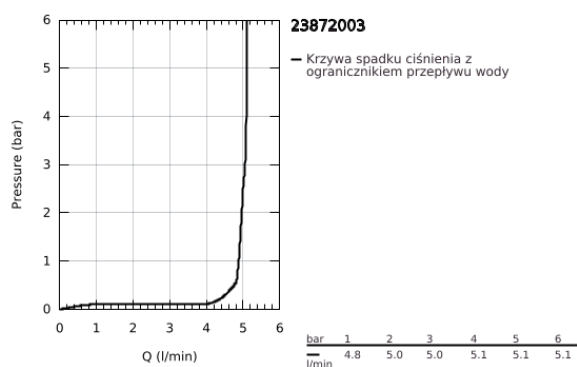

23 872 003 GROHE PLUS BATERIA UMYWALKOWA, ROZMIAR M

OPIS PRODUKTU

- Colour: chrom
- montaż jednootworowy
- metalowa dźwignia
- GROHE SilkMove głowica ceramiczna 28 mm
- z ogranicznikiem temperatury
- GROHE LongLife trwała powłoka
- GROHE EcoJoy mniejsze zużycie wody
- maksymalne natężenie przepływu (przy 3 barach): 5 l/min
- SpeedClean perlator
- GROHE AquaGuide regulowany perlator
- system szybkiego montażu
- obrotowa wylewka z łatwym dokowaniem
- kąt obrotu 90°
- z korkiem klik-klak 1 1/4"
- giętkie węże przyłączeniowe

23 872 003 GROHE PLUS BATERIA UMYWALKOWA, ROZMIAR M

ELEMENTY ZAMIENNE, sierpnia 2018 – now

1: Głowica (Numer zamówienia 46963000)

2: Perlator (Numer zamówienia 48449000)

3: Zestaw mocowań (Numer zamówienia 48384000)