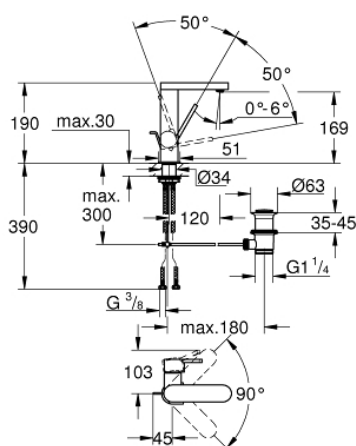

## 23 871 DC3 GROHE PLUS BATERIA UMYWALKOWA, ROZMIAR M

### OPIS PRODUKTU

- Colour: stal nierdzewna
- montaż jednootworowy
- metalowa dźwignia
- GROHE SilkMove głowica ceramiczna 28 mm
- z ogranicznikiem temperatury
- GROHE LongLife trwała powłoka
- GROHE EcoJoy mniejsze zużycie wody
- maksymalne natężenie przepływu (przy 3 barach): 5 l/min
- SpeedClean perlator
- GROHE AquaGuide regulowany perlator
- system szybkiego montażu
- obrotowa wylewka z łatwym dokowaniem
- kąt obrotu 90°
- metalowy zestaw odpływowy z drążkiem pociągającym 1 1/4"
- giętkie węże przyłączeniowe

### ELEMENTY ZAMIENNE, stycznia 2019 – now

- 1: Głowica (Numer zamówienia 46963000)
- 2: Perlator (Numer zamówienia 48449000)
- 3: Drążek pociągany (Numer zamówienia 46739EN0)
- 4: Zestaw mocowań (Numer zamówienia 48384000)
- 5: Zestaw odpływowy 1 1/4" (Numer zamówienia 28910DC0)
- 5.1: Korek (Numer zamówienia 07182DC0)
- 5.2: drążek mimośrodowy (Numer zamówienia 07052000)
- 6: drążek mimośrodowy (Numer zamówienia 07341000)\*