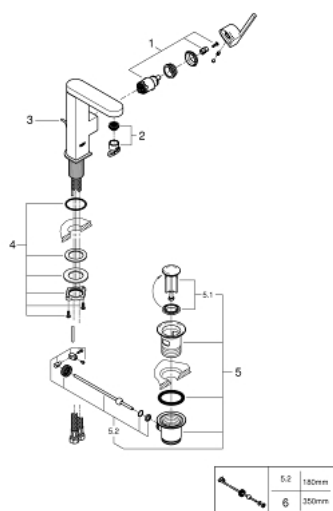

## 23 871 DC3 GROHE PLUS BATERIA UMYWALKOWA, ROZMIAR M

### OPIS PRODUKTU

- Colour: stal nierdzewna
- montaż jednootworowy
- metalowa dźwignia
- GROHE SilkMove głowica ceramiczna 28 mm
- z ogranicznikiem temperatury
- GROHE LongLife trwała powłoka
- GROHE EcoJoy mniejsze zużycie wody
- maksymalne natężenie przepływu (przy 3 barach): 5 l/min
- SpeedClean perlator
- GROHE AquaGuide regulowany perlator
- system szybkiego montażu
- obrotowa wylewka z łatwym dokowaniem
- kąt obrotu 90°
- metalowy zestaw odpływowy z drążkiem pociągającym 1 1/4"
- giętkie węże przyłączeniowe

### ELEMENTY ZAMIENNE, stycznia 2019 – now

- 1: Głowica (Numer zamówienia 46963000)
- 2: Perlator (Numer zamówienia 48449000)
- 3: Drążek pociągany (Numer zamówienia 46739EN0)
- 4: Zestaw mocowań (Numer zamówienia 48384000)
- 5: Zestaw odpływowy 1 1/4" (Numer zamówienia 28910DC0)
- 5.1: Korek (Numer zamówienia 07182DC0)
- 5.2: drążek mimośrodowy (Numer zamówienia 07052000)
- 6: drążek mimośrodowy (Numer zamówienia 07341000)\*