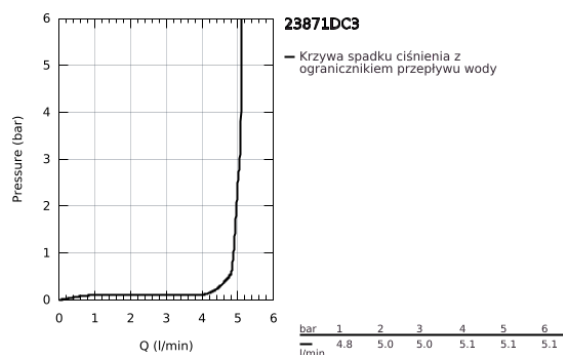

## 23 871 DC3 GROHE PLUS BATERIA UMYWALKOWA, ROZMIAR M

### OPIS PRODUKTU

- Colour: stal nierdzewna
- montaż jednootworowy
- metalowa dźwignia
- GROHE SilkMove głowica ceramiczna 28 mm
- z ogranicznikiem temperatury
- GROHE LongLife trwała powłoka
- GROHE EcoJoy mniejsze zużycie wody
- maksymalne natężenie przepływu (przy 3 barach): 5 l/min
- SpeedClean perlator
- GROHE AquaGuide regulowany perlator
- system szybkiego montażu
- obrotowa wylewka z łatwym dokowaniem
- kąt obrotu 90°
- metalowy zestaw odpływowy z drążkiem pociągającym 1 1/4"
- giętkie węże przyłączeniowe