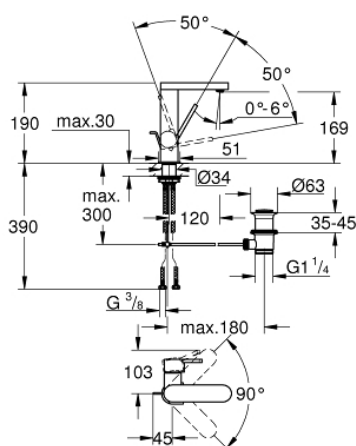

23 871 AL3 GROHE PLUS BATERIA UMYWALKOWA, ROZMIAR M

OPIS PRODUKTU

- Colour: brushed hard graphite
- montaż jednootworowy
- metalowa dźwignia
- GROHE SilkMove głowica ceramiczna 28 mm
- z ogranicznikiem temperatury
- GROHE LongLife trwała powłoka
- GROHE EcoJoy mniejsze zużycie wody
- maksymalne natężenie przepływu (przy 3 barach): 5 l/min
- SpeedClean perlator
- GROHE AquaGuide regulowany perlator
- system szybkiego montażu
- obrotowa wylewka z łatwym dokowaniem
- kąt obrotu 90°
- metalowy zestaw odpływowy z drążkiem pociągającym 1 1/4"
- giętkie węże przyłączeniowe

23 871 AL3 GROHE PLUS BATERIA UMYWALKOWA, ROZMIAR M

ELEMENTY ZAMIENNE, marca 2019 – now

- 1: Głowica (Numer zamówienia 46963000)
- 2: Perlator (Numer zamówienia 48449000)
- 3: Drążek pociągany (Numer zamówienia 46739AL0)
- 4: Zestaw mocowań (Numer zamówienia 48384000)
- 5: Zestaw odpływowy 1 1/4" (Numer zamówienia 28910AL0)
- 5.1: Korek (Numer zamówienia 07182AL0)
- 5.2: drążek mimośrodowy (Numer zamówienia 07052000)
- 6: drążek mimośrodowy (Numer zamówienia 07341000)*