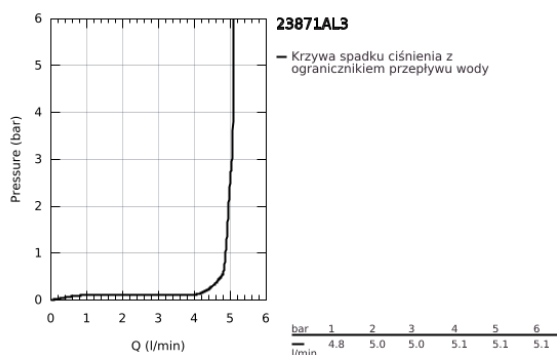

23 871 AL3 GROHE PLUS BATERIA UMYWALKOWA, ROZMIAR M

OPIS PRODUKTU

- Colour: brushed hard graphite
- montaż jednootworowy
- metalowa dźwignia
- GROHE SilkMove głowica ceramiczna 28 mm
- z ogranicznikiem temperatury
- GROHE LongLife trwała powłoka
- GROHE EcoJoy mniejsze zużycie wody
- maksymalne natężenie przepływu (przy 3 barach): 5 l/min
- SpeedClean perlator
- GROHE AquaGuide regulowany perlator
- system szybkiego montażu
- obrotowa wylewka z łatwym dokowaniem
- kąt obrotu 90°
- metalowy zestaw odpływowy z drążkiem pociągającym 1 1/4"
- giętkie węże przyłączeniowe

23 871 AL3 GROHE PLUS BATERIA UMYWALKOWA, ROZMIAR M

ELEMENTY ZAMIENNE, marca 2019 – now

- 1: Głowica (Numer zamówienia 46963000)
- 2: Perlator (Numer zamówienia 48449000)
- 3: Drążek pociągany (Numer zamówienia 46739AL0)
- 4: Zestaw mocowań (Numer zamówienia 48384000)
- 5: Zestaw odpływowy 1 1/4" (Numer zamówienia 28910AL0)
- 5.1: Korek (Numer zamówienia 07182AL0)
- 5.2: drążek mimośrodowy (Numer zamówienia 07052000)
- 6: drążek mimośrodowy (Numer zamówienia 07341000)*