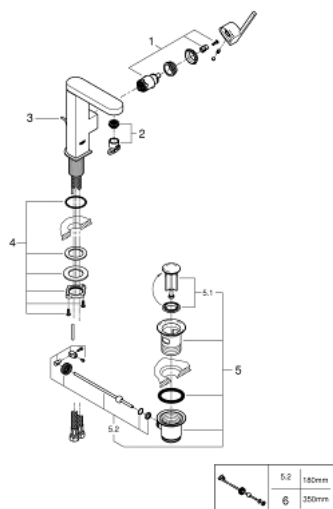

23 871 AL3 GROHE PLUS BATERIA UMYWALKOWA, ROZMIAR M

OPIS PRODUKTU

- Colour: brushed hard graphite
- montaż jednootworowy
- metalowa dźwignia
- GROHE SilkMove głowica ceramiczna 28 mm
- z ogranicznikiem temperatury
- GROHE LongLife trwała powłoka
- GROHE EcoJoy mniejsze zużycie wody
- maksymalne natężenie przepływu (przy 3 barach): 5 l/min
- SpeedClean perlator
- GROHE AquaGuide regulowany perlator
- system szybkiego montażu
- obrotowa wylewka z łatwym dokowaniem
- kąt obrotu 90°
- metalowy zestaw odpływowy z drążkiem pociągającym 1 1/4"
- giętkie węże przyłączeniowe

23 871 AL3 GROHE PLUS BATERIA UMYWALKOWA, ROZMIAR M

ELEMENTY ZAMIENNE, marca 2019 – now

- 1: Głowica (Numer zamówienia 46963000)
- 2: Perlator (Numer zamówienia 48449000)
- 3: Drążek pociągany (Numer zamówienia 46739AL0)
- 4: Zestaw mocowań (Numer zamówienia 48384000)
- 5: Zestaw odpływowy 1 1/4" (Numer zamówienia 28910AL0)
- 5.1: Korek (Numer zamówienia 07182AL0)
- 5.2: drążek mimośrodowy (Numer zamówienia 07052000)
- 6: drążek mimośrodowy (Numer zamówienia 07341000)*