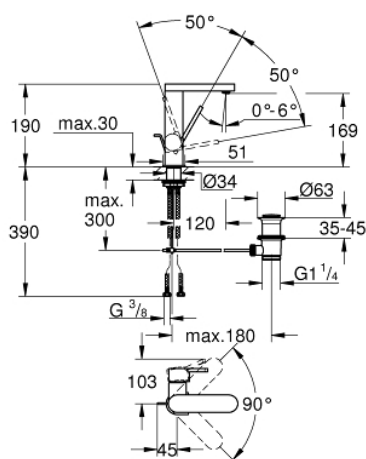

23 871 003 GROHE PLUS BATERIA UMYWALKOWA, ROZMIAR M

OPIS PRODUKTU

- Colour: chrom
- montaż jednootworowy
- metalowa dźwignia
- GROHE SilkMove głowica ceramiczna 28 mm
- z ogranicznikiem temperatury
- GROHE LongLife trwała powłoka
- GROHE EcoJoy mniejsze zużycie wody
- maksymalne natężenie przepływu (przy 3 barach): 5 l/min
- SpeedClean perlator
- GROHE AquaGuide regulowany perlator
- system szybkiego montażu
- obrotowa wylewka z łatwym dokowaniem
- kąt obrotu 90°
- metalowy zestaw odpływowy z drążkiem pociągany 1 1/4"
- giętkie węże przyłączeniowe

23 871 003 GROHE PLUS BATERIA UMYWALKOWA, ROZMIAR M

ELEMENTY ZAMIENNE, sierpnia 2018 – now

- 1: Głowica (Numer zamówienia 46963000)
- 2: Perlator (Numer zamówienia 48449000)
- 3: Drążek pociągany (Numer zamówienia 46739000)
- 4: Zestaw mocowań (Numer zamówienia 48384000)
- 5: Zestaw odpływowy 1 1/4" (Numer zamówienia 28910000)
- 5.1: Korek (Numer zamówienia 07182000)
- 5.2: drążek mimośrodowy (Numer zamówienia 07052000)
- 6: drążek mimośrodowy (Numer zamówienia 07341000)*