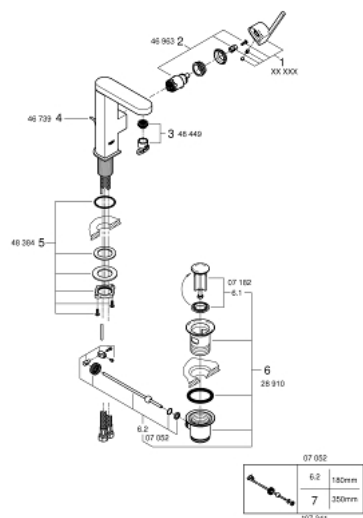

23 871 003 GROHE PLUS BATERIA UMYWALKOWA, ROZMIAR M

OPIS PRODUKTU

- Colour: chrom
- montaż jednootworowy
- metalowa dźwignia
- GROHE SilkMove głowica ceramiczna 28 mm
- z ogranicznikiem temperatury
- GROHE LongLife trwała powłoka
- GROHE EcoJoy mniejsze zużycie wody
- maksymalne natężenie przepływu (przy 3 barach): 5 l/min
- SpeedClean perlator
- GROHE AquaGuide regulowany perlator
- system szybkiego montażu
- obrotowa wylewka z łatwym dokowaniem
- kąt obrotu 90°
- metalowy zestaw odpływowy z drążkiem pociągany 1 1/4"
- giętkie węże przyłączeniowe

23 871 003 GROHE PLUS BATERIA UMYWALKOWA, ROZMIAR M

ELEMENTY ZAMIENNE, sierpnia 2018 – now

- 1: Głowica (Numer zamówienia 46963000)
- 2: Perlator (Numer zamówienia 48449000)
- 3: Drążek pociągany (Numer zamówienia 46739000)
- 4: Zestaw mocowań (Numer zamówienia 48384000)
- 5: Zestaw odpływowy 1 1/4" (Numer zamówienia 28910000)
- 5.1: Korek (Numer zamówienia 07182000)
- 5.2: drążek mimośrodowy (Numer zamówienia 07052000)
- 6: drążek mimośrodowy (Numer zamówienia 07341000)*