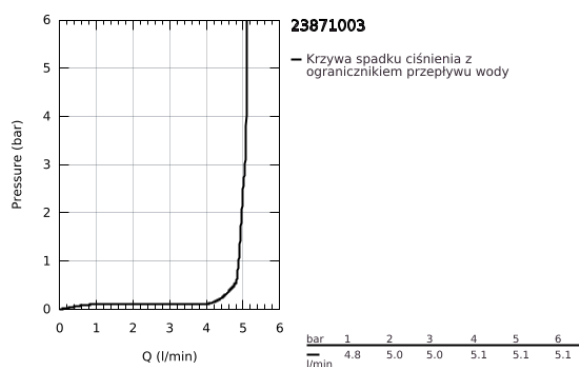

23 871 003 GROHE PLUS BATERIA UMYWALKOWA, ROZMIAR M

OPIS PRODUKTU

- Colour: chrom
- montaż jednootworowy
- metalowa dźwignia
- GROHE SilkMove głowica ceramiczna 28 mm
- z ogranicznikiem temperatury
- GROHE LongLife trwała powłoka
- GROHE EcoJoy mniejsze zużycie wody
- maksymalne natężenie przepływu (przy 3 barach): 5 l/min
- SpeedClean perlator
- GROHE AquaGuide regulowany perlator
- system szybkiego montażu
- obrotowa wylewka z łatwym dokowaniem
- kąt obrotu 90°
- metalowy zestaw odpływowy z drążkiem pociągany 1 1/4"
- giętkie węże przyłączeniowe

23 871 003 GROHE PLUS BATERIA UMYWALKOWA, ROZMIAR M

ELEMENTY ZAMIENNE, sierpnia 2018 – now

- 1: Głowica (Numer zamówienia 46963000)
- 2: Perlator (Numer zamówienia 48449000)
- 3: Drążek pociągany (Numer zamówienia 46739000)
- 4: Zestaw mocowań (Numer zamówienia 48384000)
- 5: Zestaw odpływowy 1 1/4" (Numer zamówienia 28910000)
- 5.1: Korek (Numer zamówienia 07182000)
- 5.2: drążek mimośrodowy (Numer zamówienia 07052000)
- 6: drążek mimośrodowy (Numer zamówienia 07341000)*