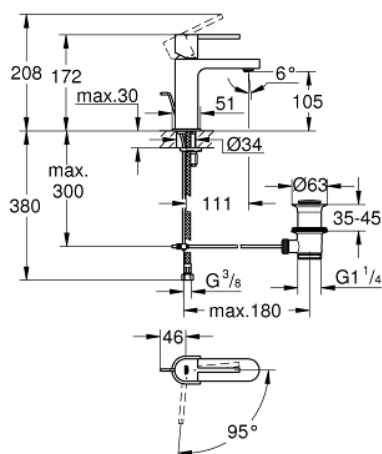

23 870 003 GROHE PLUS BATERIA UMYWALKOWA, ROZMIAR S

OPIS PRODUKTU

- Colour: chrom
- montaż jednootworowy
- metalowa dźwignia
- GROHE SilkMove głowica ceramiczna 28 mm
- EcoMode dźwignia w pozycji środkowej uruchamia zimną wodę - oszczędność energii
- z ogranicznikiem temperatury
- GROHE LongLife trwała powłoka
- GROHE EcoJoy mniejsze zużycie wody
- maksymalne natężenie przepływu (przy 3 barach): 5 l/min
- GROHE AquaGuide regulowany perlator
- GROHE FastFixation Plus system instalacyjny
- metalowy zestaw odpływowy z drążkiem pociągającym 1 1/4"
- giętkie węże przyłączeniowe

23 870 003 GROHE PLUS BATERIA UMYWALKOWA, ROZMIAR S

ELEMENTY ZAMIENNE, sierpnia 2018 – now

- 1: pierścień mocujący (Numer zamówienia 07419000)
- 2: Głowica (Numer zamówienia 46580000)
- 3: Drążek pociągany (Numer zamówienia 46739000)
- 4: Perlator (Numer zamówienia 48449000)
- 5: Przeciwwążące śrubowe (Numer zamówienia 46645000)
- 6: Zestaw odpływowy 1 1/4" (Numer zamówienia 28910000)
- 6.1: Korek (Numer zamówienia 07182000)
- 6.2: drążek mimośrodowy (Numer zamówienia 07052000)
- 7: drążek mimośrodowy (Numer zamówienia 07341000)*
- 8: klucz nasadowy (Numer zamówienia 19017000)*