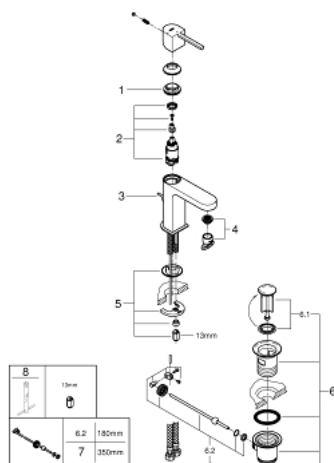

23 870 003 GROHE PLUS BATERIA UMYWALKOWA, ROZMIAR S

OPIS PRODUKTU

- Colour: chrom
- montaż jednootworowy
- metalowa dźwignia
- GROHE SilkMove głowica ceramiczna 28 mm
- EcoMode dźwignia w pozycji środkowej uruchamia zimną wodę - oszczędność energii
- z ogranicznikiem temperatury
- GROHE LongLife trwała powłoka
- GROHE EcoJoy mniejsze zużycie wody
- maksymalne natężenie przepływu (przy 3 barach): 5 l/min
- GROHE AquaGuide regulowany perlator
- GROHE FastFixation Plus system instalacyjny
- metalowy zestaw odpływowy z drążkiem pociągającym 1 1/4"
- giętkie węże przyłączeniowe

23 870 003 GROHE PLUS BATERIA UMYWALKOWA, ROZMIAR S

ELEMENTY ZAMIENNE, sierpnia 2018 – now

- 1: pierścień mocujący (Numer zamówienia 07419000)
- 2: Głowica (Numer zamówienia 46580000)
- 3: Drążek pociągany (Numer zamówienia 46739000)
- 4: Perlator (Numer zamówienia 48449000)
- 5: Przeciwwążące śrubowe (Numer zamówienia 46645000)
- 6: Zestaw odpływowy 1 1/4" (Numer zamówienia 28910000)
- 6.1: Korek (Numer zamówienia 07182000)
- 6.2: drążek mimośrodowy (Numer zamówienia 07052000)
- 7: drążek mimośrodowy (Numer zamówienia 07341000)*
- 8: klucz nasadowy (Numer zamówienia 19017000)*