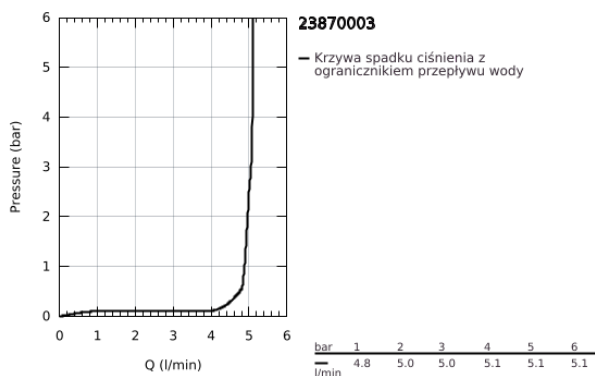

23 870 003 GROHE PLUS BATERIA UMYWALKOWA, ROZMIAR S

OPIS PRODUKTU

- Colour: chrom
- montaż jednootworowy
- metalowa dźwignia
- GROHE SilkMove głowica ceramiczna 28 mm
- EcoMode dźwignia w pozycji środkowej uruchamia zimną wodę - oszczędność energii
- z ogranicznikiem temperatury
- GROHE LongLife trwała powłoka
- GROHE EcoJoy mniejsze zużycie wody
- maksymalne natężenie przepływu (przy 3 barach): 5 l/min
- GROHE AquaGuide regulowany perlator
- GROHE FastFixation Plus system instalacyjny
- metalowy zestaw odpływowy z drążkiem pociągającym 1 1/4"
- giętkie węże przyłączeniowe

23 870 003 GROHE PLUS BATERIA UMYWALKOWA, ROZMIAR S

ELEMENTY ZAMIENNE, sierpnia 2018 – now

- 1: pierścień mocujący (Numer zamówienia 07419000)
- 2: Głowica (Numer zamówienia 46580000)
- 3: Drążek pociągany (Numer zamówienia 46739000)
- 4: Perlator (Numer zamówienia 48449000)
- 5: Przeciwwążące śrubowe (Numer zamówienia 46645000)
- 6: Zestaw odpływowy 1 1/4" (Numer zamówienia 28910000)
- 6.1: Korek (Numer zamówienia 07182000)
- 6.2: drążek mimośrodowy (Numer zamówienia 07052000)
- 7: drążek mimośrodowy (Numer zamówienia 07341000)*
- 8: klucz nasadowy (Numer zamówienia 19017000)*