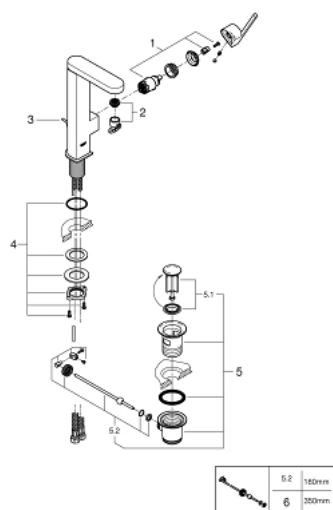

23 851 DC3 GROHE PLUS BATERIA UMYWALKOWA, ROZMIAR L

OPIS PRODUKTU

- Colour: stal nierdzewna
- montaż jednootworowy
- metalowa dźwignia
- GROHE SilkMove głowica ceramiczna 28 mm
- z ogranicznikiem temperatury
- GROHE LongLife trwała powłoka
- GROHE EcoJoy mniejsze zużycie wody
- maksymalne natężenie przepływu (przy 3 barach): 5 l/min
- SpeedClean perlator
- GROHE AquaGuide regulowany perlator
- system szybkiego montażu
- obrotowa wylewka z łatwym dokowaniem
- kąt obrotu 90°
- metalowy zestaw odpływowy z drążkiem pociągającym 1 1/4"
- giętkie węże przyłączeniowe

23 851 DC3 GROHE PLUS BATERIA UMYWALKOWA, ROZMIAR L

ELEMENTY ZAMIENNE, stycznia 2019 – now

- 1: Głowica (Numer zamówienia 46963000)
- 2: Perlator (Numer zamówienia 48449000)
- 3: Dźwążek pociągany (Numer zamówienia 46739EN0)
- 4: Zestaw mocowań (Numer zamówienia 48384000)
- 5: Zestaw odpływowy 1 1/4" (Numer zamówienia 28910DC0)
- 5.1: Korek (Numer zamówienia 07182DC0)
- 5.2: dźwążek mimośrodowy (Numer zamówienia 07052000)
- 6: dźwążek mimośrodowy (Numer zamówienia 07341000)*