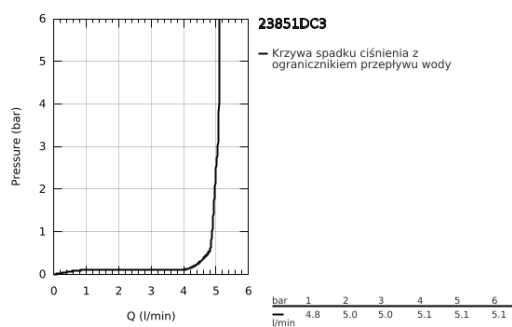

23 851 DC3 GROHE PLUS BATERIA UMYWALKOWA, ROZMIAR L

OPIS PRODUKTU

- Colour: stal nierdzewna
- montaż jednootworowy
- metalowa dźwignia
- GROHE SilkMove głowica ceramiczna 28 mm
- z ogranicznikiem temperatury
- GROHE LongLife trwała powłoka
- GROHE EcoJoy mniejsze zużycie wody
- maksymalne natężenie przepływu (przy 3 barach): 5 l/min
- SpeedClean perlator
- GROHE AquaGuide regulowany perlator
- system szybkiego montażu
- obrotowa wylewka z łatwym dokowaniem
- kąt obrotu 90°
- metalowy zestaw odpływowy z drążkiem pociągającym 1 1/4"
- giętkie węże przyłączeniowe

23 851 DC3 GROHE PLUS BATERIA UMYWALKOWA, ROZMIAR L

ELEMENTY ZAMIENNE, stycznia 2019 – now

- 1: Głowica (Numer zamówienia 46963000)
- 2: Perlator (Numer zamówienia 48449000)
- 3: Dźwążek pociągany (Numer zamówienia 46739EN0)
- 4: Zestaw mocowań (Numer zamówienia 48384000)
- 5: Zestaw odpływowy 1 1/4" (Numer zamówienia 28910DC0)
- 5.1: Korek (Numer zamówienia 07182DC0)
- 5.2: dźwążek mimośrodowy (Numer zamówienia 07052000)
- 6: dźwążek mimośrodowy (Numer zamówienia 07341000)*