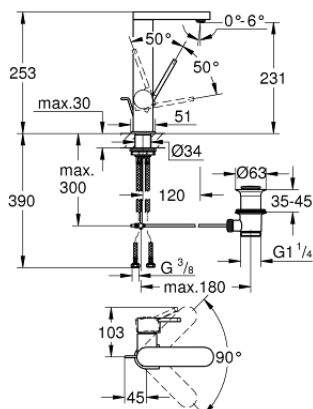

23 851 DC3 GROHE PLUS BATERIA UMYWALKOWA, ROZMIAR L

OPIS PRODUKTU

- Colour: stal nierdzewna
- montaż jednootworowy
- metalowa dźwignia
- GROHE SilkMove głowica ceramiczna 28 mm
- z ogranicznikiem temperatury
- GROHE LongLife trwała powłoka
- GROHE EcoJoy mniejsze zużycie wody
- maksymalne natężenie przepływu (przy 3 barach): 5 l/min
- SpeedClean perlator
- GROHE AquaGuide regulowany perlator
- system szybkiego montażu
- obrotowa wylewka z łatwym dokowaniem
- kąt obrotu 90°
- metalowy zestaw odpływowy z drążkiem pociągającym 1 1/4"
- giętkie węże przyłączeniowe

23 851 DC3 GROHE PLUS BATERIA UMYWALKOWA, ROZMIAR L

ELEMENTY ZAMIENNE, stycznia 2019 – now

- 1: Głowica (Numer zamówienia 46963000)
- 2: Perlator (Numer zamówienia 48449000)
- 3: Dźwążek pociągany (Numer zamówienia 46739EN0)
- 4: Zestaw mocowań (Numer zamówienia 48384000)
- 5: Zestaw odpływowy 1 1/4" (Numer zamówienia 28910DC0)
- 5.1: Korek (Numer zamówienia 07182DC0)
- 5.2: dźwążek mimośrodowy (Numer zamówienia 07052000)
- 6: dźwążek mimośrodowy (Numer zamówienia 07341000)*