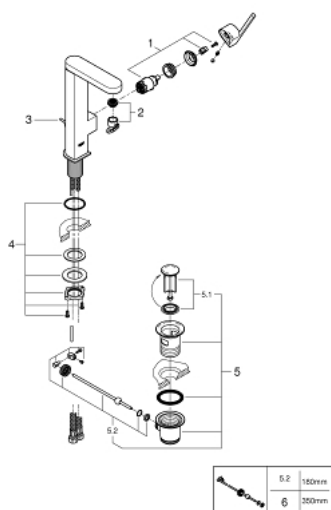

23 851 AL3 GROHE PLUS BATERIA UMYWALKOWA, ROZMIAR L

OPIS PRODUKTU

- Colour: brushed hard graphite
- montaż jednootworowy
- metalowa dźwignia
- GROHE SilkMove głowica ceramiczna 28 mm
- z ogranicznikiem temperatury
- GROHE LongLife trwała powłoka
- GROHE EcoJoy mniejsze zużycie wody
- maksymalne natężenie przepływu (przy 3 barach): 5 l/min
- SpeedClean perlator
- GROHE AquaGuide regulowany perlator
- system szybkiego montażu
- obrotowa wylewka z łatwym dokowaniem
- kąt obrotu 90°
- metalowy zestaw odpływowy z drążkiem pociągającym 1 1/4"
- giętkie węże przyłączeniowe

23 851 AL3 GROHE PLUS BATERIA UMYWALKOWA, ROZMIAR L

ELEMENTY ZAMIENNE, marca 2019 – now

- 1: Głowica (Numer zamówienia 46963000)
- 2: Perlator (Numer zamówienia 48449000)
- 3: Drążek pociągany (Numer zamówienia 46739AL0)
- 4: Zestaw mocowań (Numer zamówienia 48384000)
- 5: Zestaw odpływowy 1 1/4" (Numer zamówienia 28910AL0)
- 5.1: Korek (Numer zamówienia 07182AL0)
- 5.2: drążek mimośrodowy (Numer zamówienia 07052000)
- 6: drążek mimośrodowy (Numer zamówienia 07341000)*