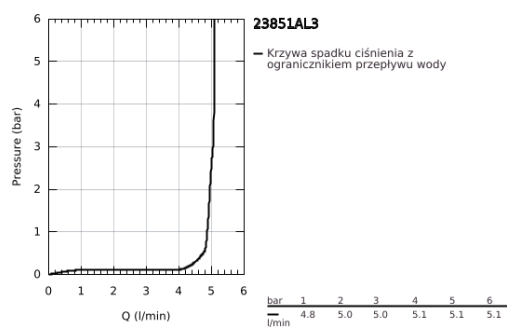

23 851 AL3 GROHE PLUS BATERIA UMYWALKOWA, ROZMIAR L

OPIS PRODUKTU

- Colour: brushed hard graphite
- montaż jednootworowy
- metalowa dźwignia
- GROHE SilkMove głowica ceramiczna 28 mm
- z ogranicznikiem temperatury
- GROHE LongLife trwała powłoka
- GROHE EcoJoy mniejsze zużycie wody
- maksymalne natężenie przepływu (przy 3 barach): 5 l/min
- SpeedClean perlator
- GROHE AquaGuide regulowany perlator
- system szybkiego montażu
- obrotowa wylewka z łatwym dokowaniem
- kąt obrotu 90°
- metalowy zestaw odpływowy z drążkiem pociągającym 1 1/4"
- giętkie węże przyłączeniowe

23 851 AL3 GROHE PLUS BATERIA UMYWALKOWA, ROZMIAR L

ELEMENTY ZAMIENNE, marca 2019 – now

- 1: Głowica (Numer zamówienia 46963000)
- 2: Perlator (Numer zamówienia 48449000)
- 3: Drążek pociągany (Numer zamówienia 46739AL0)
- 4: Zestaw mocowań (Numer zamówienia 48384000)
- 5: Zestaw odpływowy 1 1/4" (Numer zamówienia 28910AL0)
- 5.1: Korek (Numer zamówienia 07182AL0)
- 5.2: drążek mimośrodowy (Numer zamówienia 07052000)
- 6: drążek mimośrodowy (Numer zamówienia 07341000)*