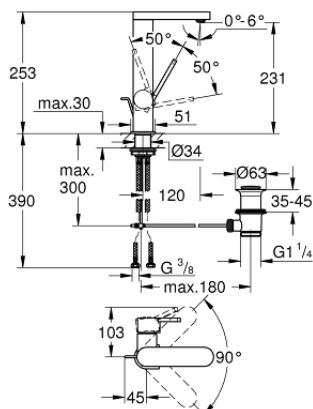

23 851 AL3 GROHE PLUS BATERIA UMYWALKOWA, ROZMIAR L

OPIS PRODUKTU

- Colour: brushed hard graphite
- montaż jednootworowy
- metalowa dźwignia
- GROHE SilkMove głowica ceramiczna 28 mm
- z ogranicznikiem temperatury
- GROHE LongLife trwała powłoka
- GROHE EcoJoy mniejsze zużycie wody
- maksymalne natężenie przepływu (przy 3 barach): 5 l/min
- SpeedClean perlator
- GROHE AquaGuide regulowany perlator
- system szybkiego montażu
- obrotowa wylewka z łatwym dokowaniem
- kąt obrotu 90°
- metalowy zestaw odpływowy z drążkiem pociągającym 1 1/4"
- giętkie węże przyłączeniowe

23 851 AL3 GROHE PLUS BATERIA UMYWALKOWA, ROZMIAR L

ELEMENTY ZAMIENNE, marca 2019 – now

- 1: Głowica (Numer zamówienia 46963000)
- 2: Perlator (Numer zamówienia 48449000)
- 3: Drążek pociągany (Numer zamówienia 46739AL0)
- 4: Zestaw mocowań (Numer zamówienia 48384000)
- 5: Zestaw odpływowy 1 1/4" (Numer zamówienia 28910AL0)
- 5.1: Korek (Numer zamówienia 07182AL0)
- 5.2: drążek mimośrodowy (Numer zamówienia 07052000)
- 6: drążek mimośrodowy (Numer zamówienia 07341000)*